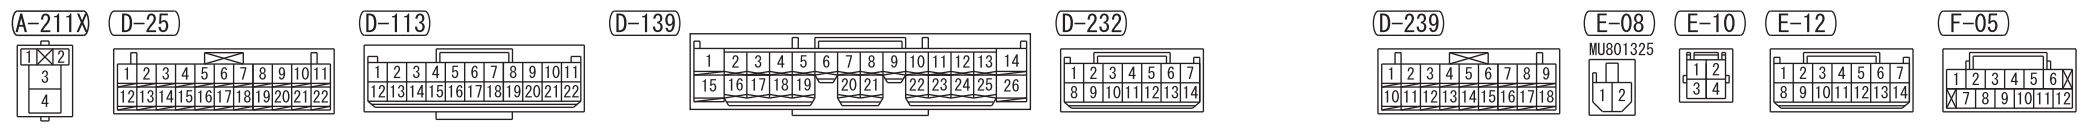

<VEHICLES WITH REAR COOLER>

J/C(12)
(FUSE 16)

J/B
(FUSE 7)

Wire colour code
 B : Black LG : Light green G : Green L : Blue W : White Y : Yellow SB : Sky blue BR : Brown
 O : Orange GR : Grey R : Red P : Pink V : Violet PU : Purple SI : Silver BE : Beige