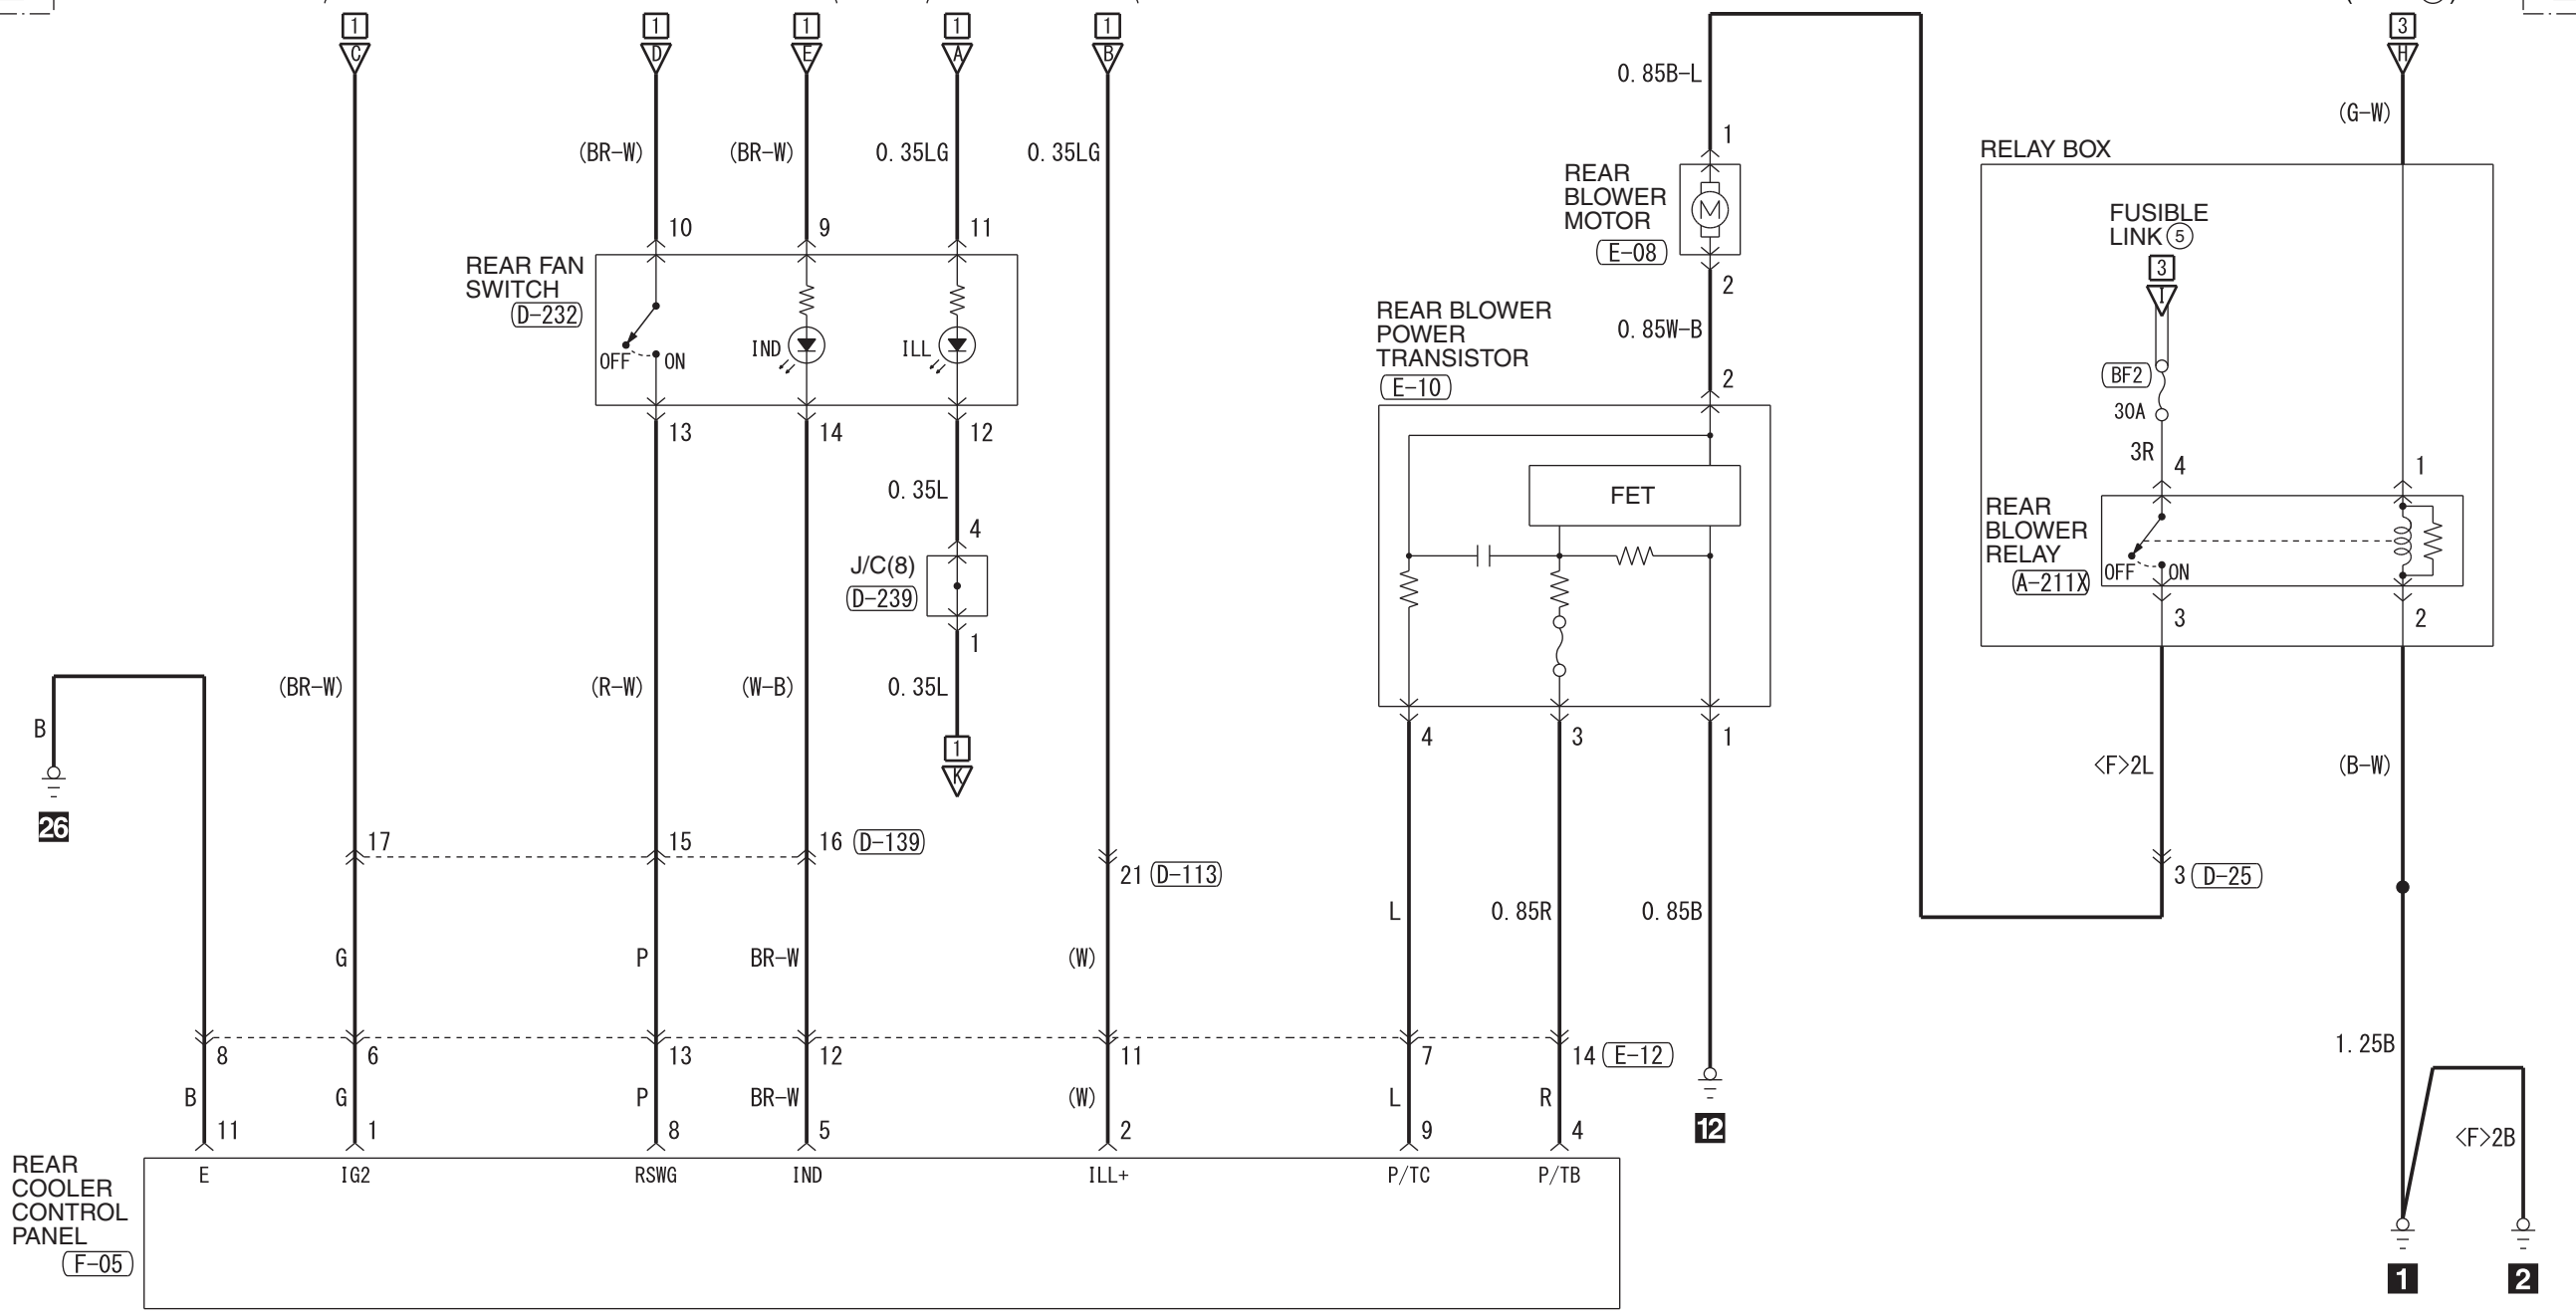

<VEHICLES WITH REAR COOLER>

J/C(12)
(FUSE 16)

J/B
(FUSE 7)

Wire colour code
 B : Black LG : Light green G : Green L : Blue W : White Y : Yellow SB : Sky blue BR : Brown
 O : Orange GR : Grey R : Red P : Pink V : Violet PU : Purple SI : Silver BE : Beige