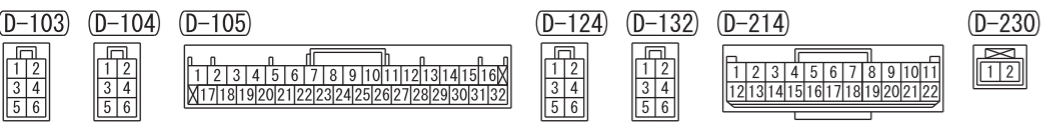

A/C-ECU (D-105)

Wire colour code  
 B : Black LG : Light green G : Green L : Blue W : White Y : Yellow SB : Sky blue BR : Brown  
 O : Orange GR : Grey R : Red P : Pink V : Violet PU : Purple SI : Silver BE : Beige