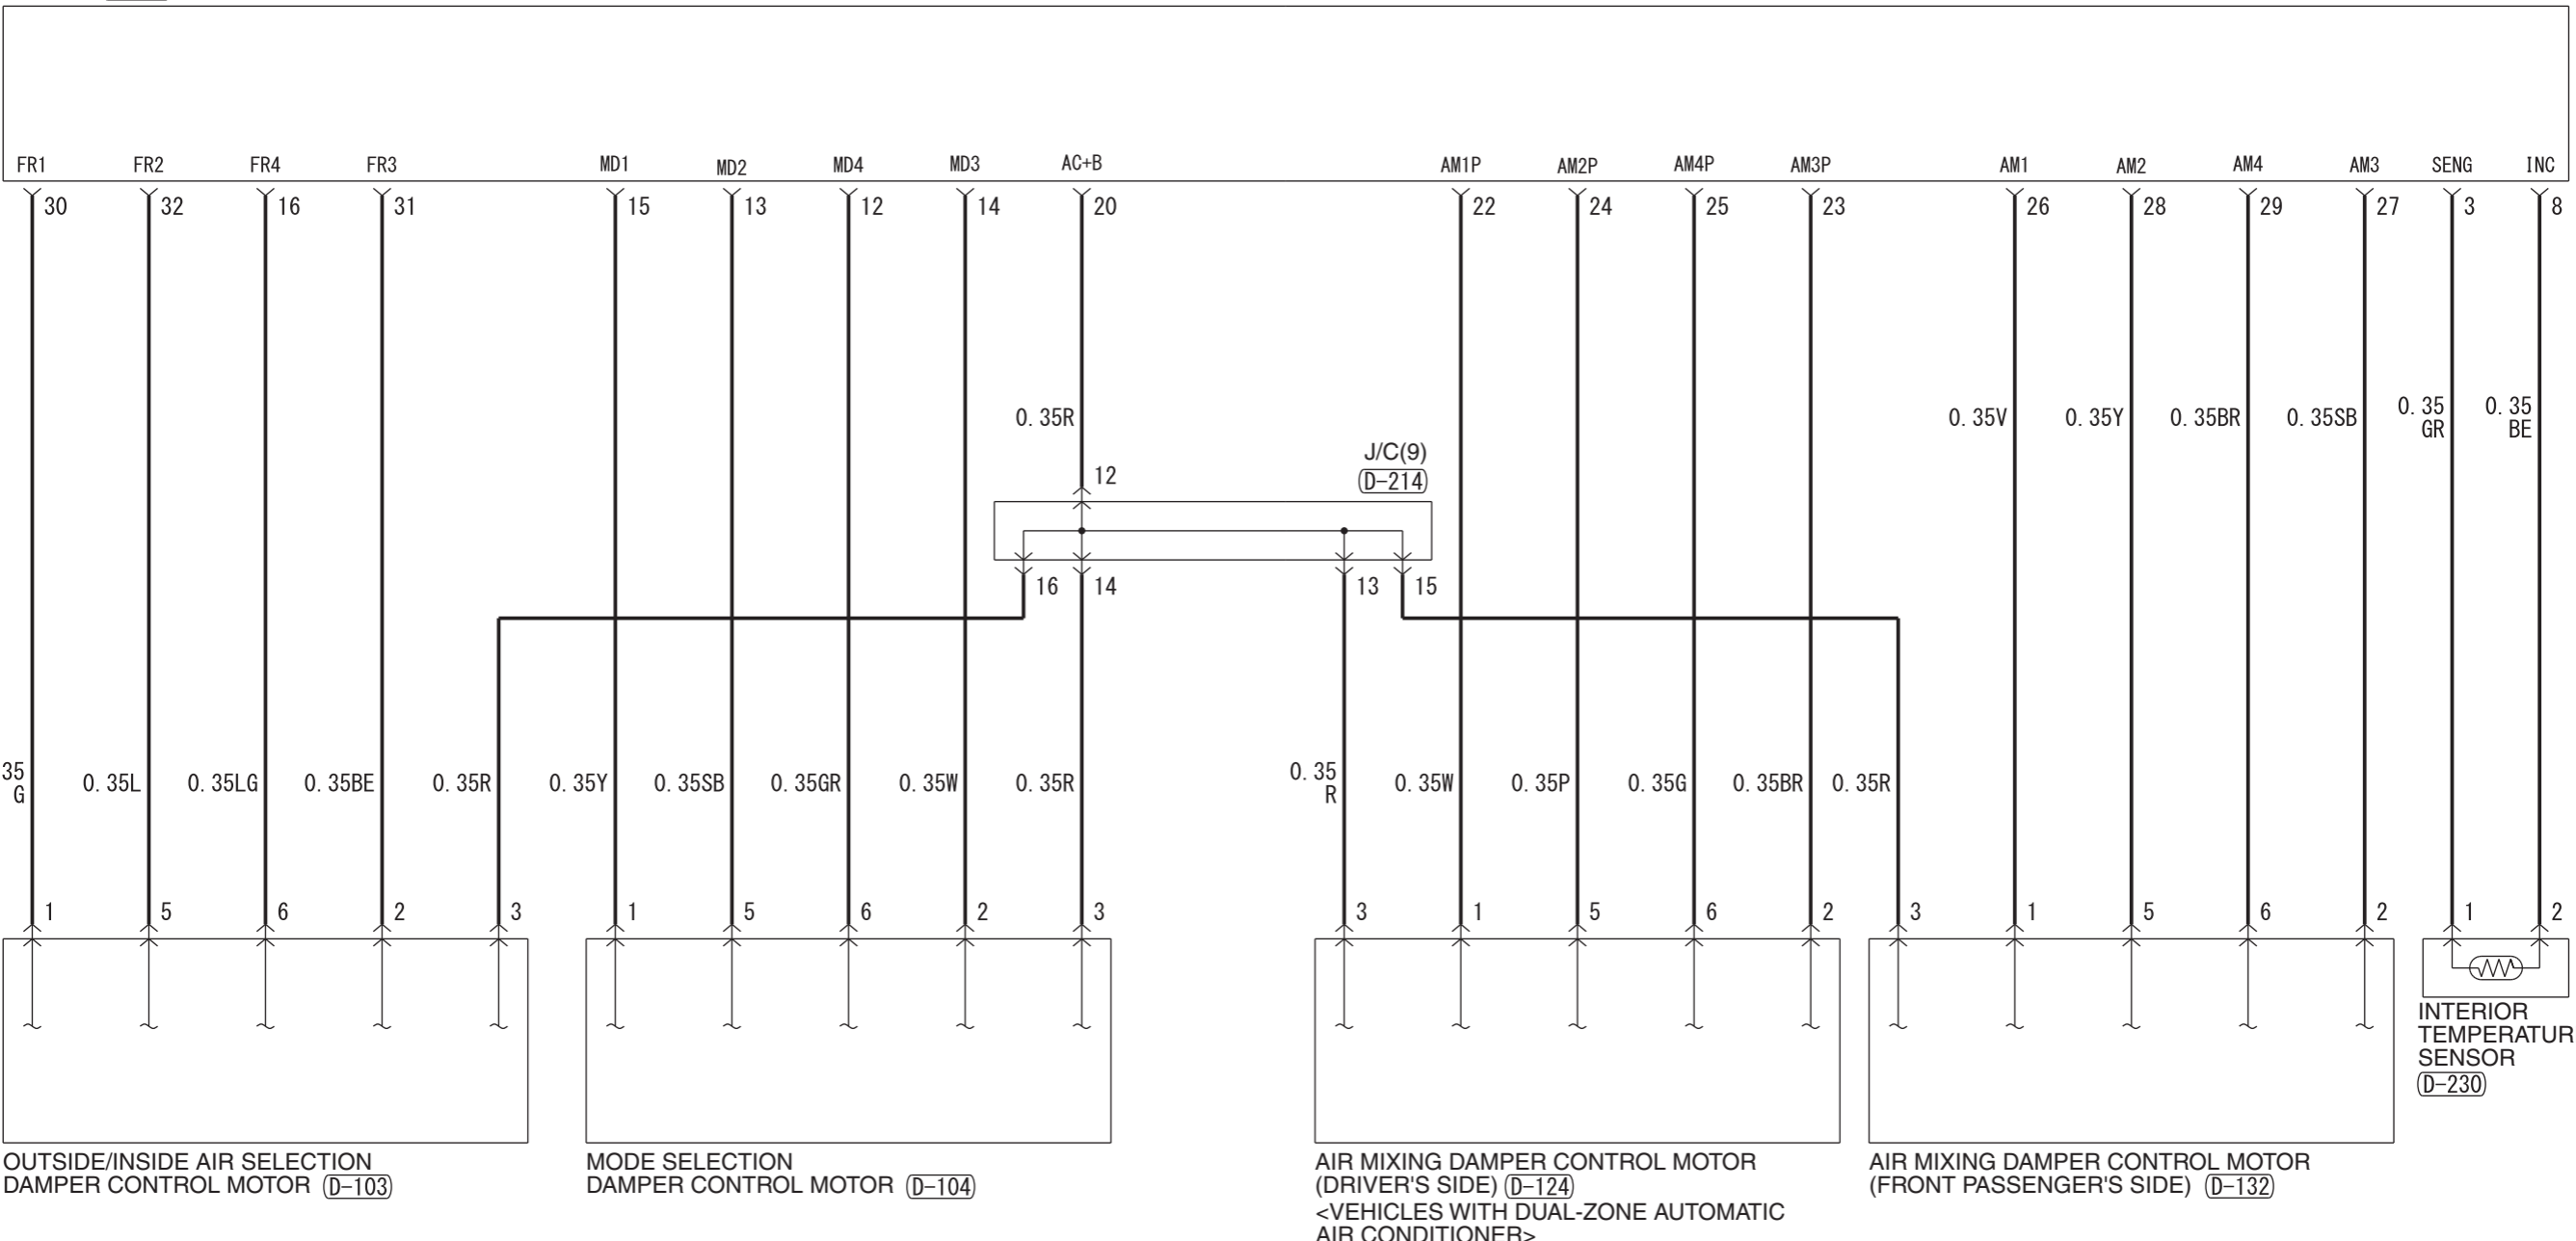

A/C-ECU (D-105)

Wire colour code  
 B : Black LG : Light green G : Green L : Blue W : White Y : Yellow SB : Sky blue BR : Brown  
 O : Orange GR : Grey R : Red P : Pink V : Violet PU : Purple SI : Silver BE : Beige