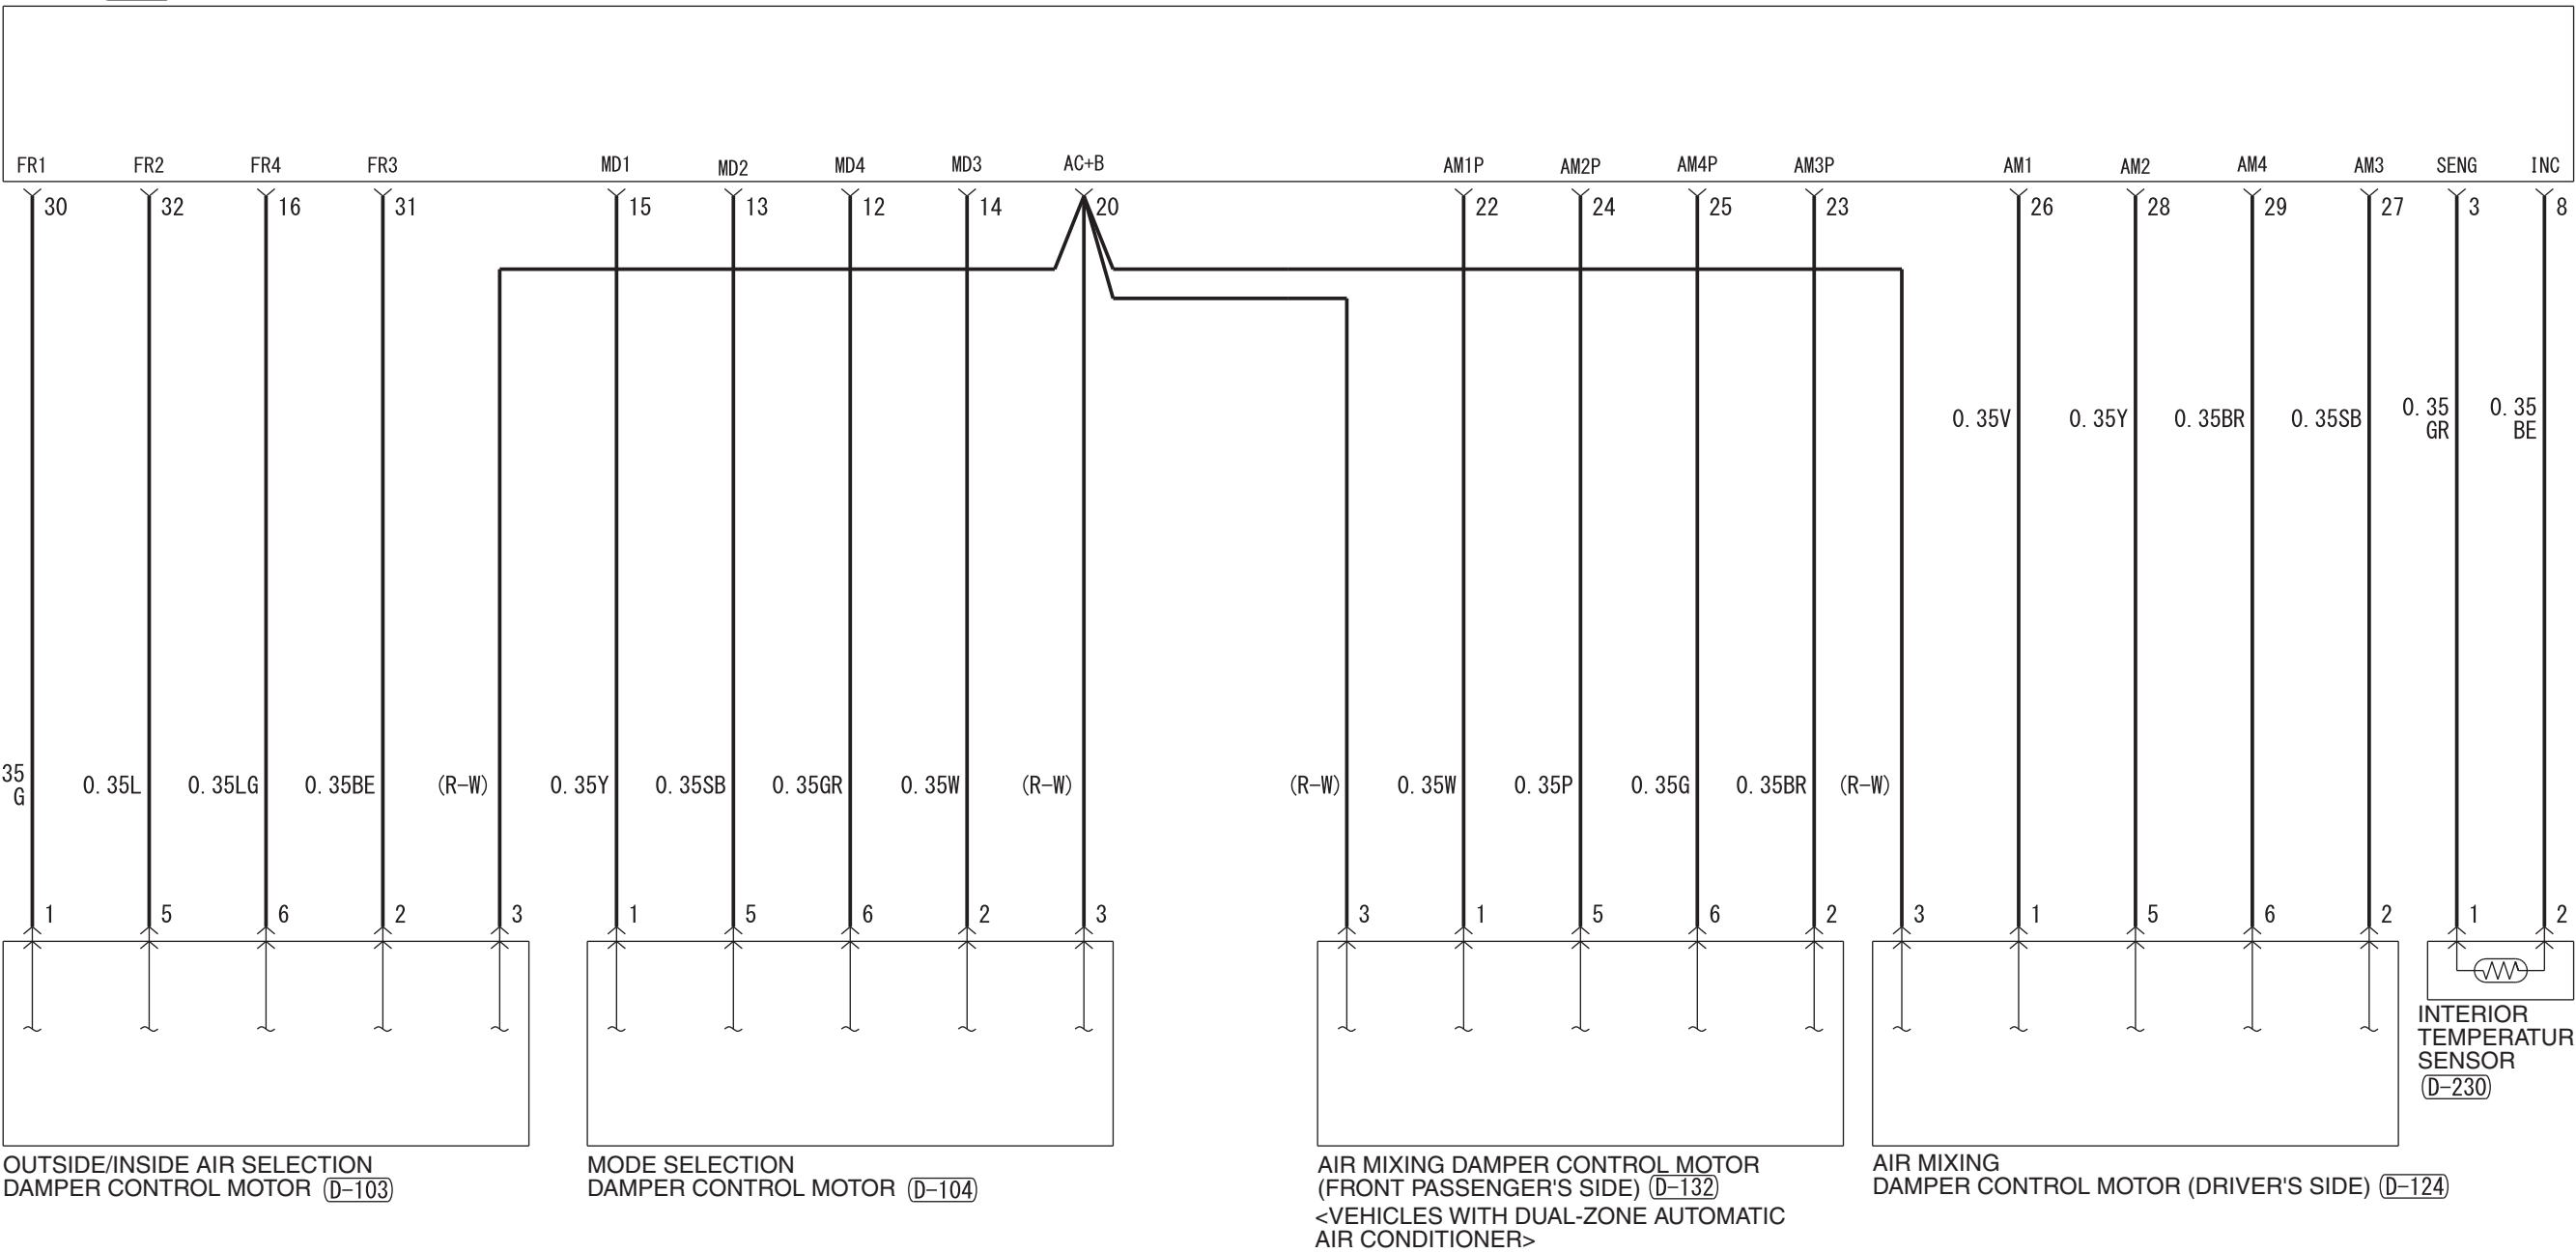

A/C-ECU (D-105)

Wire colour code
 B : Black LG : Light green G : Green L : Blue W : White Y : Yellow SB : Sky blue BR : Brown
 O : Orange GR : Grey R : Red P : Pink V : Violet PU : Purple SI : Silver BE : Beige