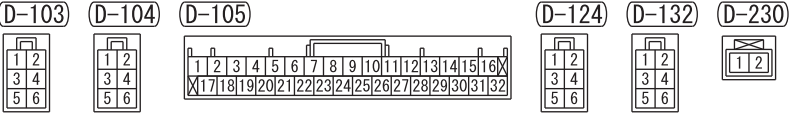

A/C-ECU (D-105)

Wire colour code
 B : Black LG : Light green G : Green L : Blue W : White Y : Yellow SB : Sky blue BR : Brown
 O : Orange GR : Grey R : Red P : Pink V : Violet PU : Purple SI : Silver BE : Beige