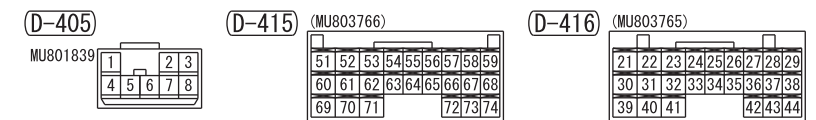

- A/C-ECU
- BLIND SPOT WARNING SWITCH
- CLEARANCE WARNING CONTROL UNIT
- COLUMN SWITCH
- COLUMN SWITCH (STEERING WHEEL SENSOR)
- COMBINATION METER
- ELECTRIC PARKING BRAKE
- GATEWAY-ECU
- SELECTOR LEVER ASSEMBLY (SHIFT LOCK SOLENOID, SHIFT SWITCH)
- SONAR SWITCH
- TRANSFER-ECU

Wire colour code
 B : Black LG : Light green G : Green L : Blue W : White Y : Yellow SB : Sky blue BR : Brown
 O : Orange GR : Grey R : Red P : Pink V : Violet PU : Purple SI : Silver BE : Beige