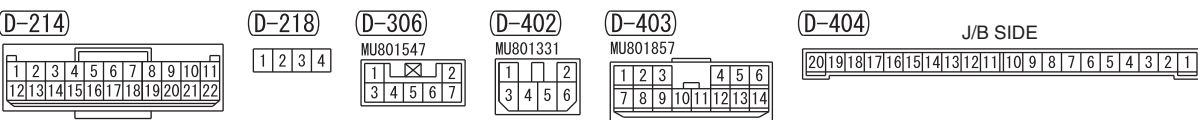

- A/C-ECU
- BLIND SPOT WARNING SWITCH
- CLEARANCE WARNING CONTROL UNIT
- COLUMN SWITCH
- COLUMN SWITCH (STEERING WHEEL SENSOR)
- COMBINATION METER
- ELECTRIC PARKING BRAKE
- GATEWAY-ECU
- SELECTOR LEVER ASSEMBLY (SHIFT LOCK SOLENOID, SHIFT SWITCH)
- SONAR SWITCH
- TRANSFER-ECU

Wire colour code
 B : Black LG : Light green G : Green L : Blue W : White Y : Yellow SB : Sky blue BR : Brown
 O : Orange GR : Grey R : Red P : Pink V : Violet PU : Purple SI : Silver BE : Beige