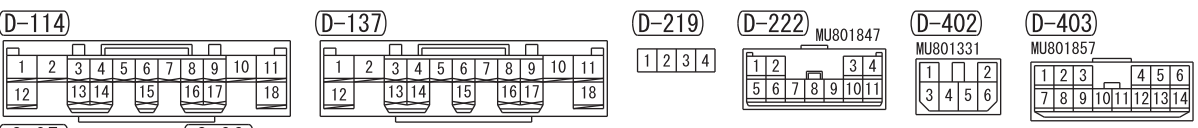

IGNITION SWITCH (ACC) OR ACC RELAY

NOTE  
 \*1 : LHD  
 \*2 : RHD

REMOTE CONTROLLED MIRROR SWITCH (D-222)

OPERATION SWITCH

RIGHT/LEFT CHANGEOVER SWITCH

DOOR MIRROR ASSEMBLY (LH) (G-05)

DOOR MIRROR ASSEMBLY (RH) (G-06)

24 8  
 <LHD><RHD>

Wire colour code  
 B : Black LG : Light green G : Green L : Blue W : White  
 Y : Yellow SB : Sky blue BR : Brown O : Orange GR : Grey  
 R : Red P : Pink V : Violet PU : Purple SI : Silver BE : Beige