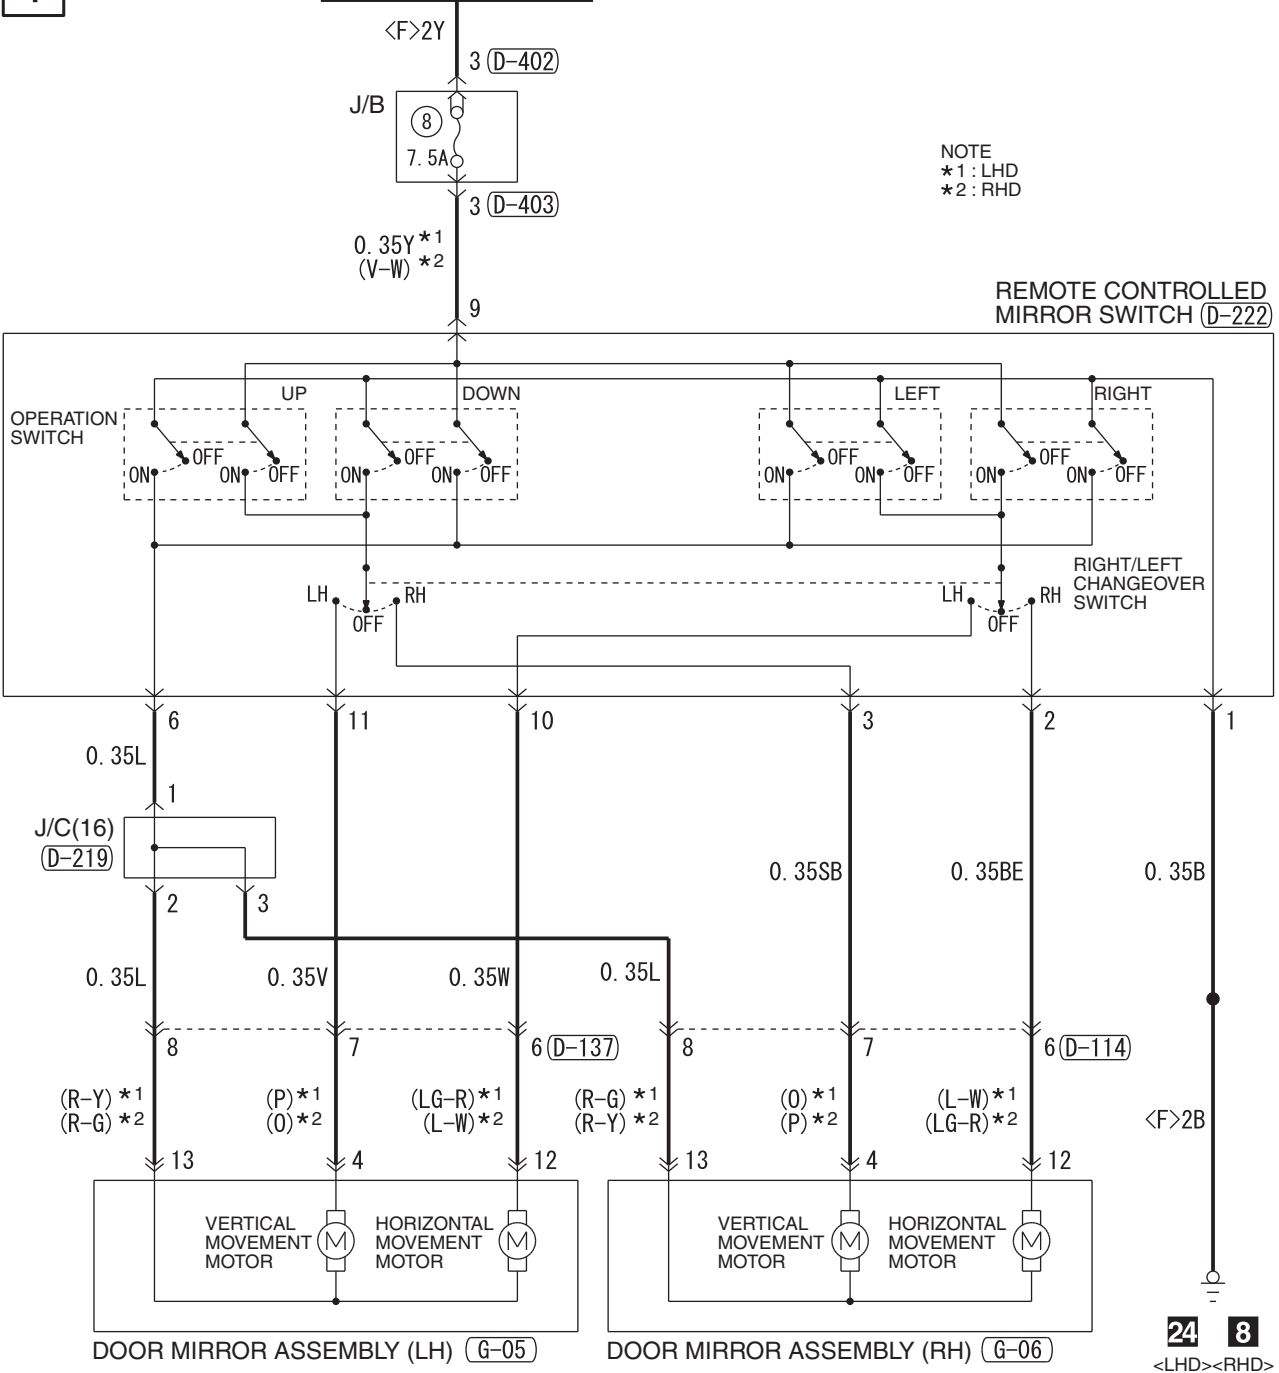

IGNITION SWITCH (ACC) OR ACC RELAY

NOTE  
 \*1 : LHD  
 \*2 : RHD

REMOTE CONTROLLED MIRROR SWITCH (D-222)

OPERATION SWITCH

RIGHT/LEFT CHANGEOVER SWITCH

DOOR MIRROR ASSEMBLY (LH) (G-05)

DOOR MIRROR ASSEMBLY (RH) (G-06)

24 8  
 <LHD><RHD>

Wire colour code  
 B : Black LG : Light green G : Green L : Blue W : White  
 Y : Yellow SB : Sky blue BR : Brown O : Orange GR : Grey  
 R : Red P : Pink V : Violet PU : Purple SI : Silver BE : Beige