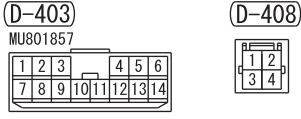

1

2

Wire colour code
 B : Black LG : Light green G : Green L : Blue W : White Y : Yellow SB : Sky blue BR : Brown
 O : Orange GR : Grey R : Red P : Pink V : Violet PU : Purple SI : Silver BE : Beige