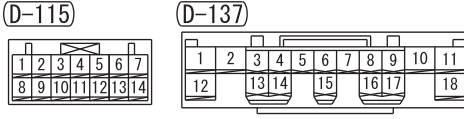

1

2

Wire colour code
 B : Black LG : Light green G : Green L : Blue W : White Y : Yellow SB : Sky blue BR : Brown
 O : Orange GR : Grey R : Red P : Pink V : Violet PU : Purple SI : Silver BE : Beige