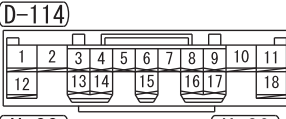

1

2

Wire colour code
 B : Black LG : Light green G : Green L : Blue W : White Y : Yellow SB : Sky blue BR : Brown
 O : Orange GR : Grey R : Red P : Pink V : Violet PU : Purple SI : Silver BE : Beige