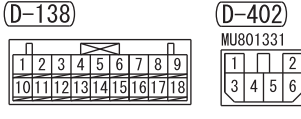

1

2

Wire colour code
 B : Black LG : Light green G : Green L : Blue W : White Y : Yellow SB : Sky blue BR : Brown
 O : Orange GR : Grey R : Red P : Pink V : Violet PU : Purple SI : Silver BE : Beige