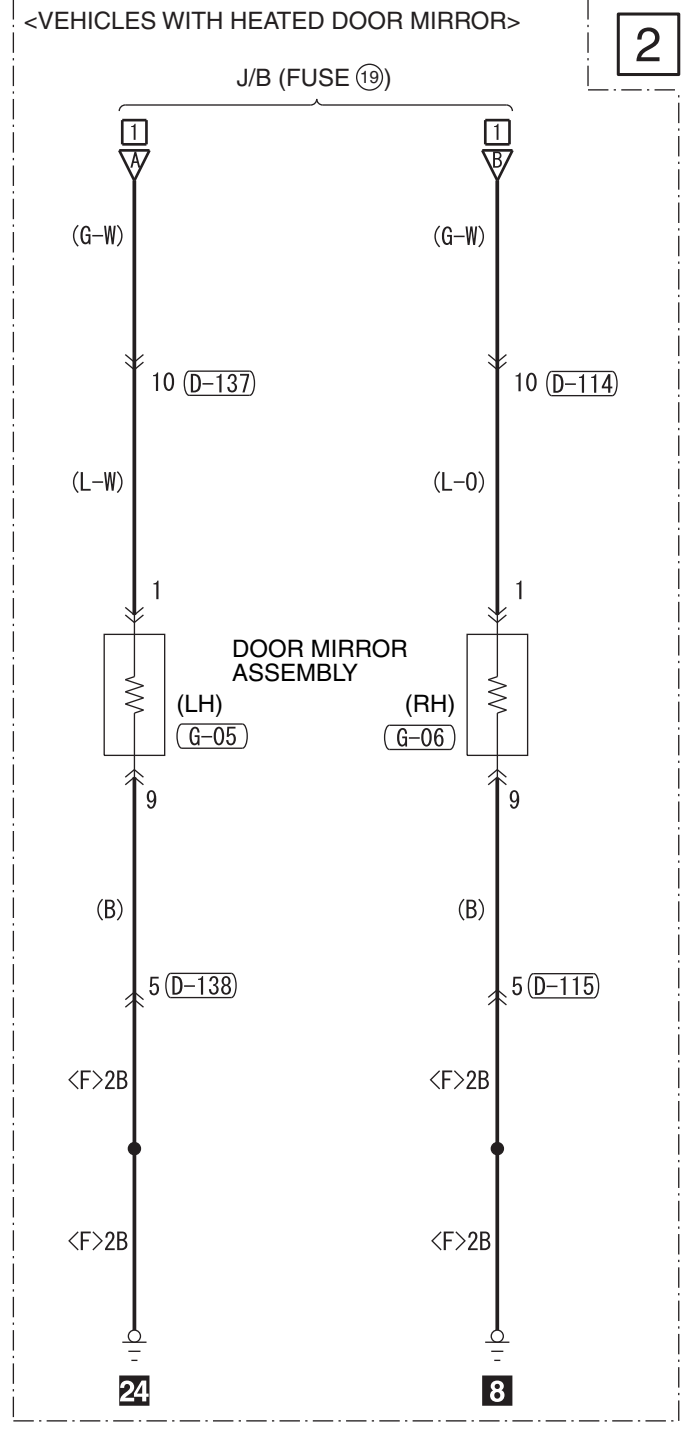

1

2

Wire colour code
 B : Black LG : Light green G : Green L : Blue W : White Y : Yellow SB : Sky blue BR : Brown
 O : Orange GR : Grey R : Red P : Pink V : Violet PU : Purple SI : Silver BE : Beige