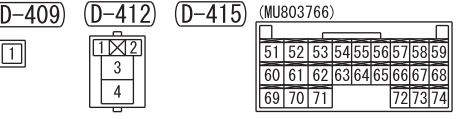

1

2

Wire colour code
 B : Black LG : Light green G : Green L : Blue W : White Y : Yellow SB : Sky blue BR : Brown
 O : Orange GR : Grey R : Red P : Pink V : Violet PU : Purple SI : Silver BE : Beige