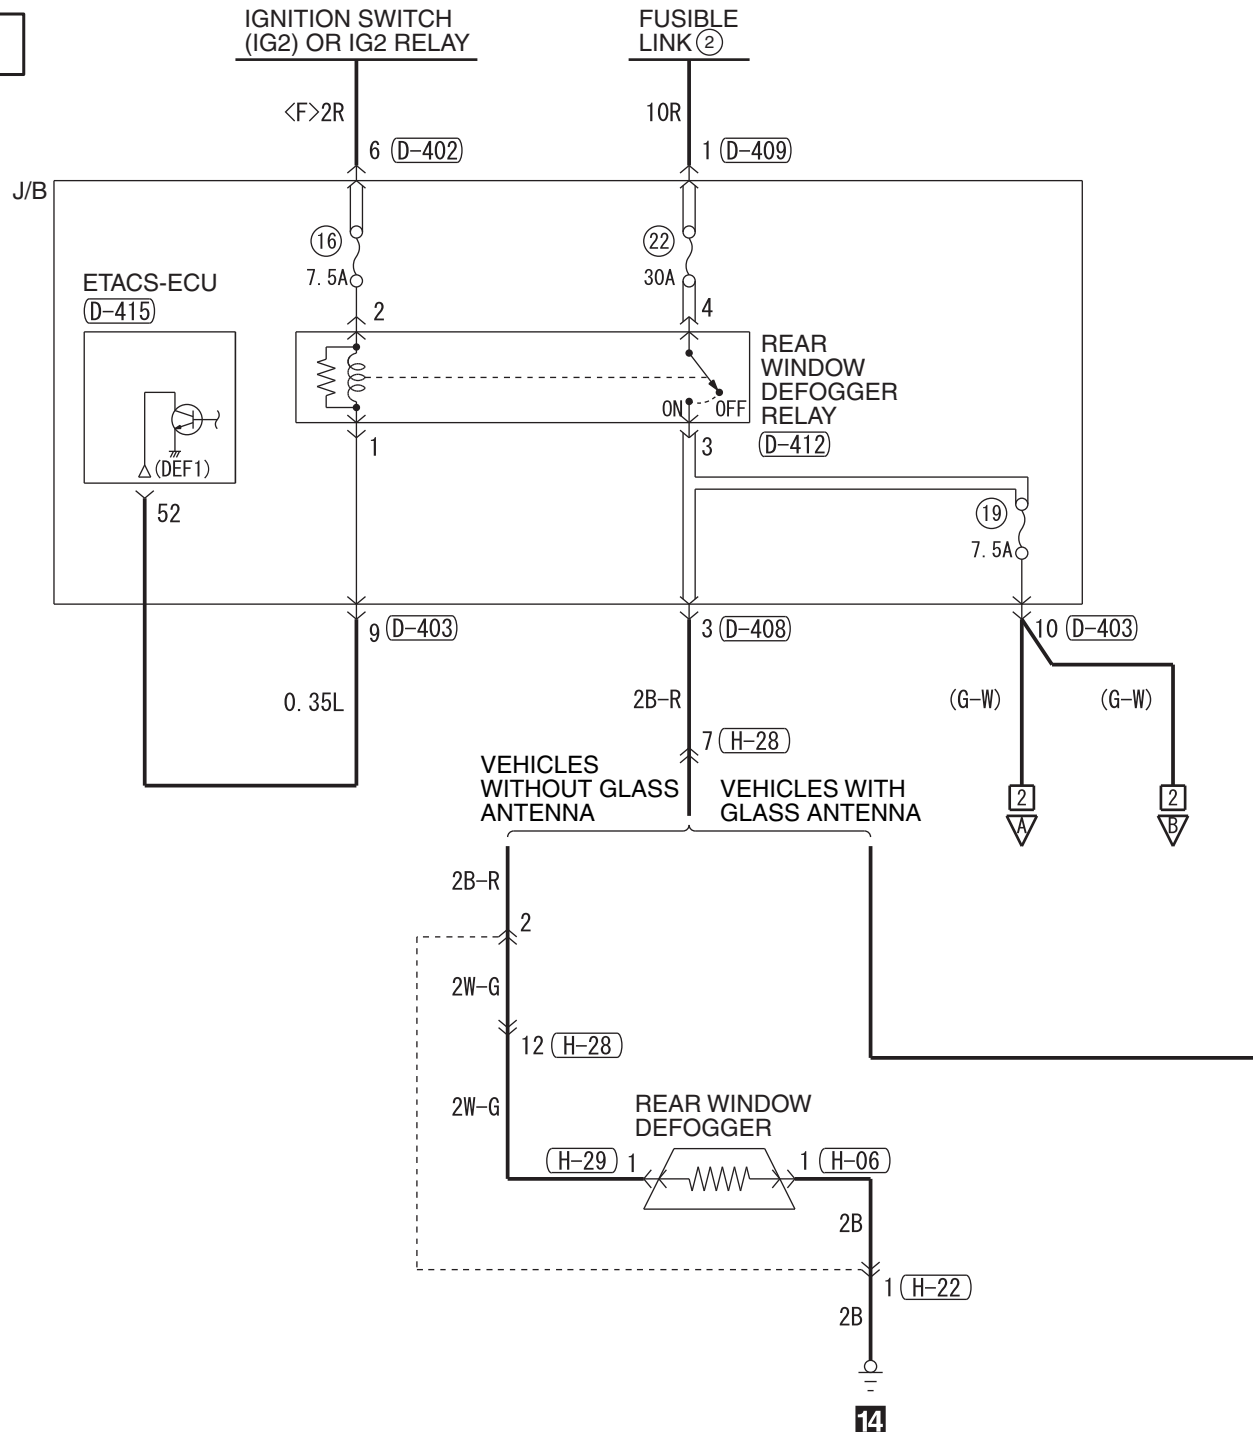

1

2

Wire colour code
 B : Black LG : Light green G : Green L : Blue W : White Y : Yellow SB : Sky blue BR : Brown
 O : Orange GR : Grey R : Red P : Pink V : Violet PU : Purple SI : Silver BE : Beige