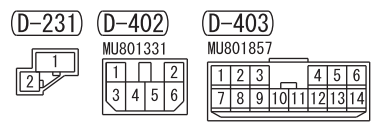

1

IGNITION SWITCH
(ACC) OR ACC RELAY

Wire colour code
 B : Black LG : Light green G : Green L : Blue W : White Y : Yellow SB : Sky blue BR : Brown
 O : Orange GR : Grey R : Red P : Pink V : Violet PU : Purple SI : Silver BE : Beige