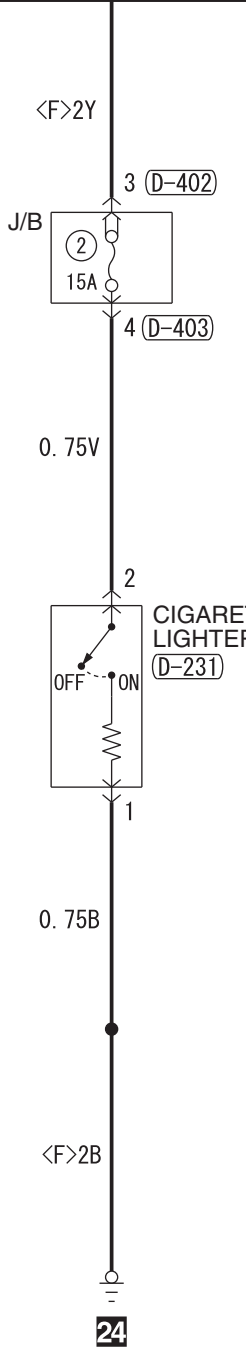

1

IGNITION SWITCH
(ACC) OR ACC RELAY

Wire colour code
 B : Black LG : Light green G : Green L : Blue W : White Y : Yellow SB : Sky blue BR : Brown
 O : Orange GR : Grey R : Red P : Pink V : Violet PU : Purple SI : Silver BE : Beige