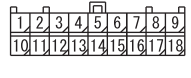

(D-117)

(D-121)

(D-133)

(D-143)

(D-201)

(D-211)

(D-212)

(D-214)

Wire colour code
 B : Black LG : Light green G : Green L : Blue W : White Y : Yellow SB : Sky blue BR : Brown
 O : Orange GR : Grey R : Red P : Pink V : Violet PU : Purple SI : Silver BE : Beige