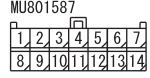

(D-117)

(D-121)

(D-133)

(D-143)

(D-201)

(D-211)

(D-212)

(D-214)

Wire colour code
 B : Black LG : Light green G : Green L : Blue W : White Y : Yellow SB : Sky blue BR : Brown
 O : Orange GR : Grey R : Red P : Pink V : Violet PU : Purple SI : Silver BE : Beige