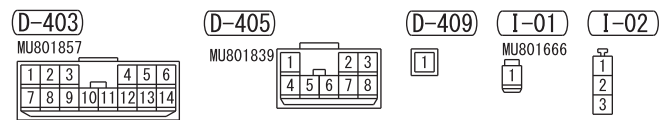

Wire colour code
 B : Black LG : Light green G : Green L : Blue W : White Y : Yellow SB : Sky blue BR : Brown
 O : Orange GR : Grey R : Red P : Pink V : Violet PU : Purple SI : Silver BE : Beige