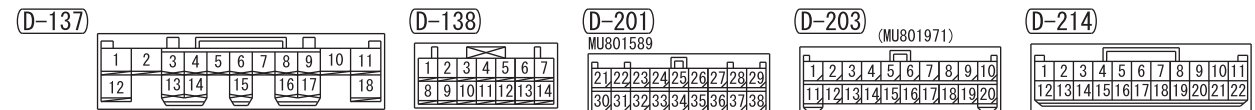

<VEHICLES WITH 6 SPEAKERS>

<VEHICLES WITH 6 SPEAKERS>

Wire colour code
 B : Black LG : Light green G : Green L : Blue W : White Y : Yellow SB : Sky blue BR : Brown
 O : Orange GR : Grey R : Red P : Pink V : Violet PU : Purple SI : Silver BE : Beige