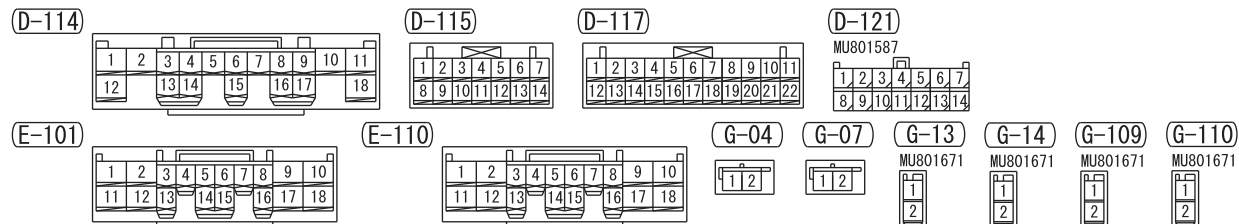

<VEHICLES WITH 6 SPEAKERS>

<VEHICLES WITH 6 SPEAKERS>

Wire colour code
 B : Black LG : Light green G : Green L : Blue W : White Y : Yellow SB : Sky blue BR : Brown
 O : Orange GR : Grey R : Red P : Pink V : Violet PU : Purple SI : Silver BE : Beige