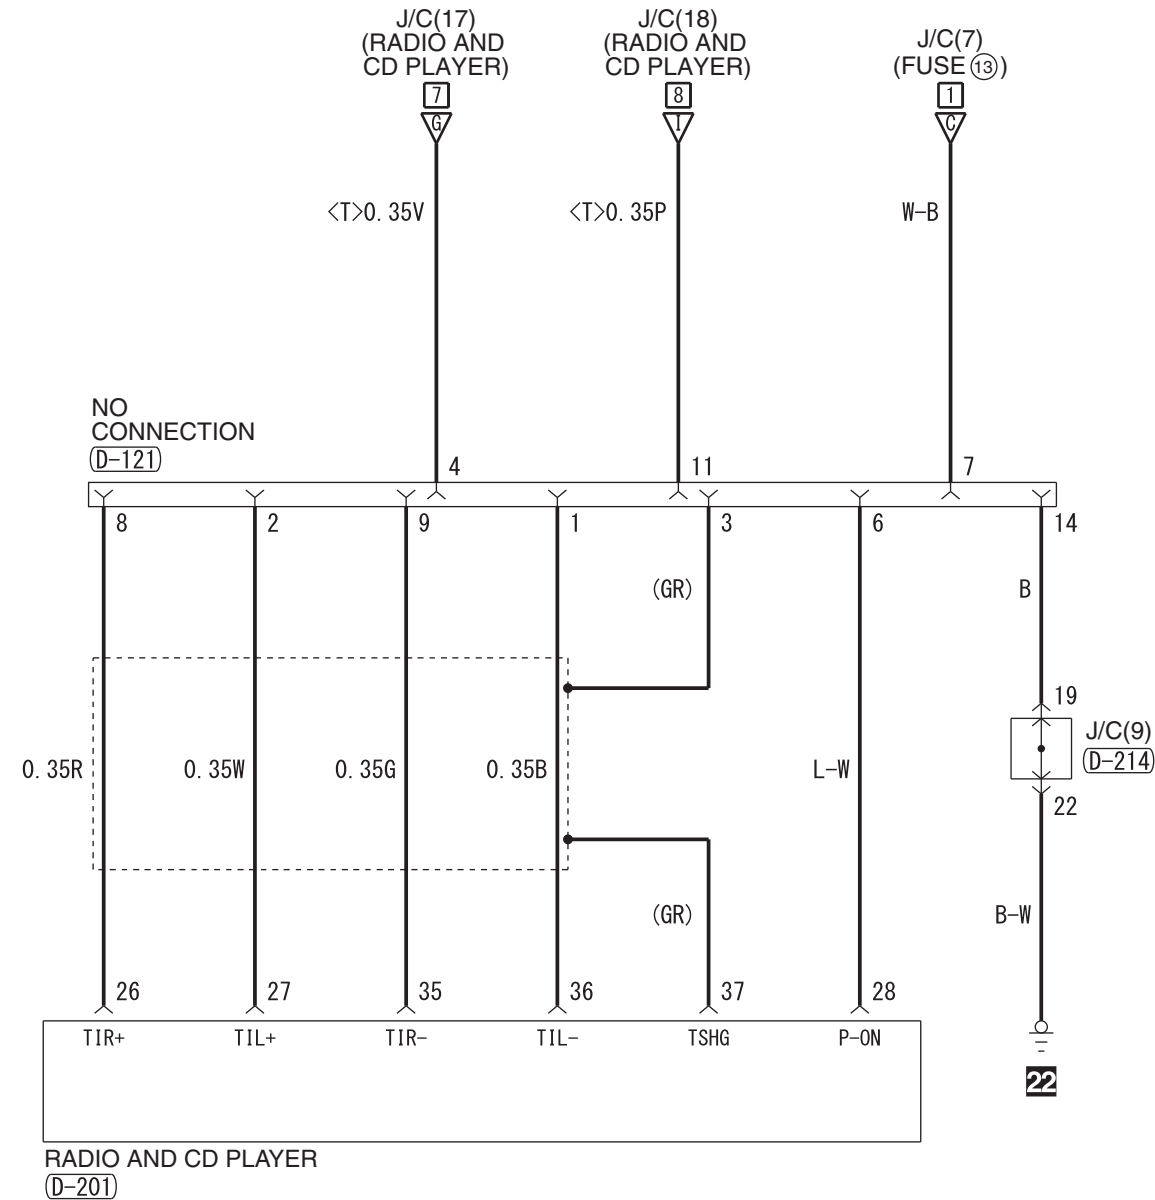

<VEHICLES WITH 6 SPEAKERS>

<VEHICLES WITH 6 SPEAKERS>

Wire colour code
 B : Black LG : Light green G : Green L : Blue W : White Y : Yellow SB : Sky blue BR : Brown
 O : Orange GR : Grey R : Red P : Pink V : Violet PU : Purple SI : Silver BE : Beige