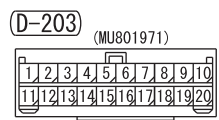

- NOTE
- * 1 : CAMERA-ECU
 - CENTRE ROOM LAMP
 - COLUMN SWITCH
 - COMBINATION METER
 - DOOR COURTESY LAMP
 - GATEWAY-ECU
 - LUGGAGE COMPARTMENT LAMP
 - PERSONAL LAMP

Wire colour code
 B : Black LG : Light green G : Green L : Blue W : White Y : Yellow SB : Sky blue BR : Brown
 O : Orange GR : Grey R : Red P : Pink V : Violet PU : Purple SI : Silver BE : Beige