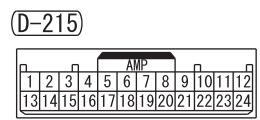

- NOTE
- * 1 : CAMERA-ECU
 - CENTRE ROOM LAMP
 - COLUMN SWITCH
 - COMBINATION METER
 - DOOR COURTESY LAMP
 - GATEWAY-ECU
 - LUGGAGE COMPARTMENT LAMP
 - PERSONAL LAMP

Wire colour code
 B : Black LG : Light green G : Green L : Blue W : White Y : Yellow SB : Sky blue BR : Brown
 O : Orange GR : Grey R : Red P : Pink V : Violet PU : Purple SI : Silver BE : Beige