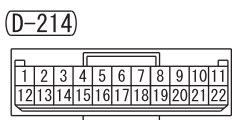

- NOTE
- * 1 : CAMERA-ECU
 - CENTRE ROOM LAMP
 - COLUMN SWITCH
 - COMBINATION METER
 - DOOR COURTESY LAMP
 - GATEWAY-ECU
 - LUGGAGE COMPARTMENT LAMP
 - PERSONAL LAMP

Wire colour code
 B : Black LG : Light green G : Green L : Blue W : White Y : Yellow SB : Sky blue BR : Brown
 O : Orange GR : Grey R : Red P : Pink V : Violet PU : Purple SI : Silver BE : Beige