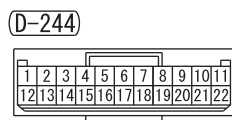

- NOTE
- * 1 : CAMERA-ECU
 - CENTRE ROOM LAMP
 - COLUMN SWITCH
 - COMBINATION METER
 - DOOR COURTESY LAMP
 - GATEWAY-ECU
 - LUGGAGE COMPARTMENT LAMP
 - PERSONAL LAMP

Wire colour code
 B : Black LG : Light green G : Green L : Blue W : White Y : Yellow SB : Sky blue BR : Brown
 O : Orange GR : Grey R : Red P : Pink V : Violet PU : Purple SI : Silver BE : Beige