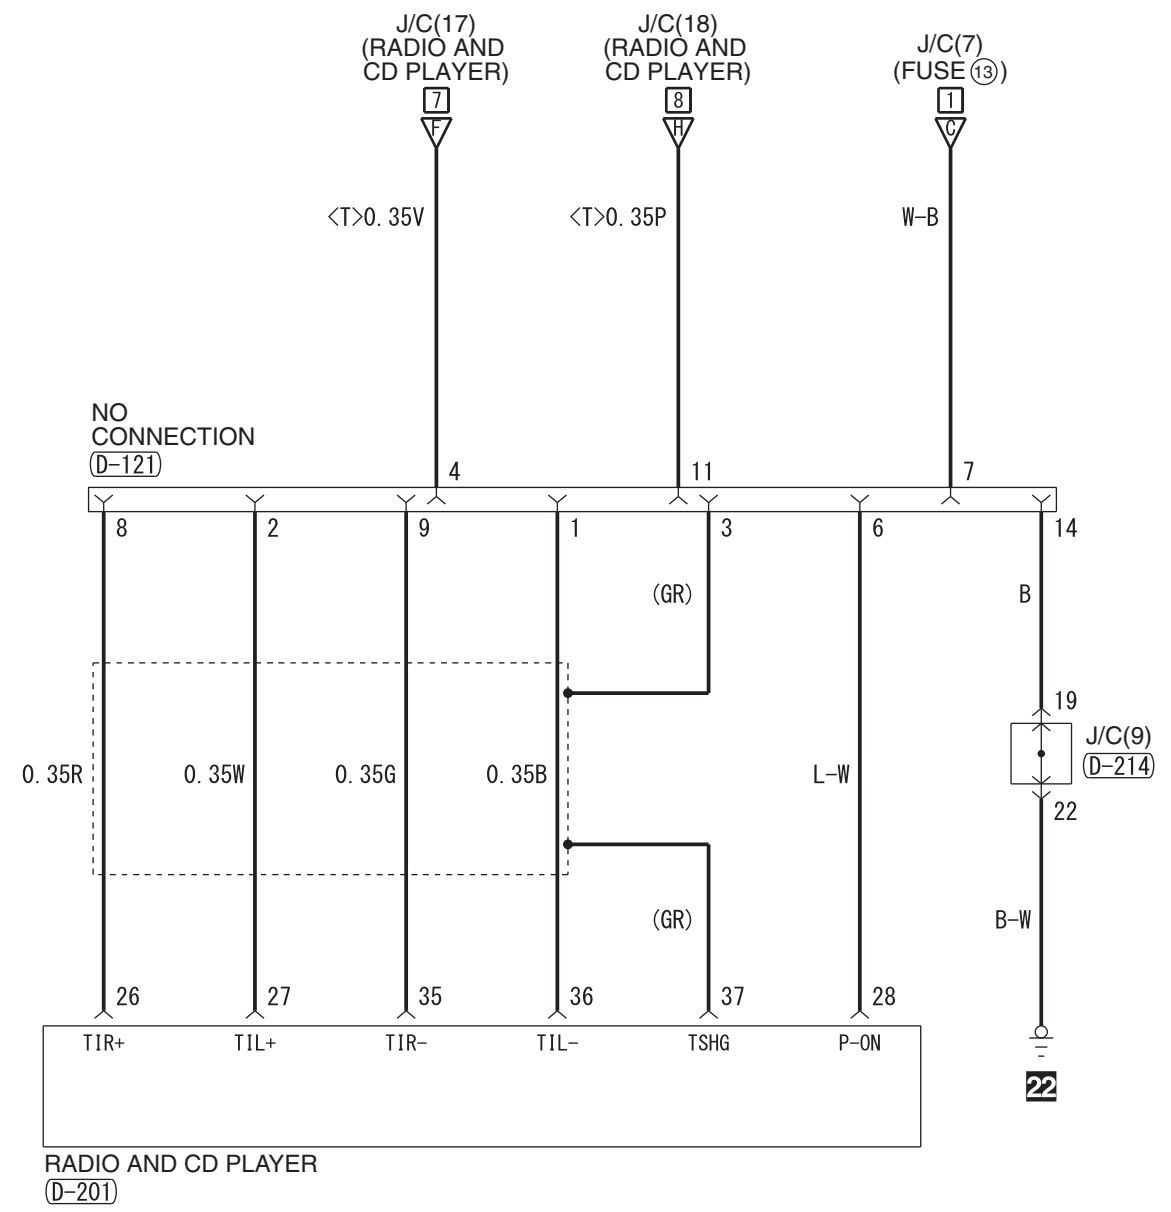

<VEHICLES WITH 6 SPEAKERS>

<VEHICLES WITH 6 SPEAKERS>

Wire colour code  
 B : Black LG : Light green G : Green L : Blue W : White Y : Yellow SB : Sky blue BR : Brown  
 O : Orange GR : Grey R : Red P : Pink V : Violet PU : Purple SI : Silver BE : Beige