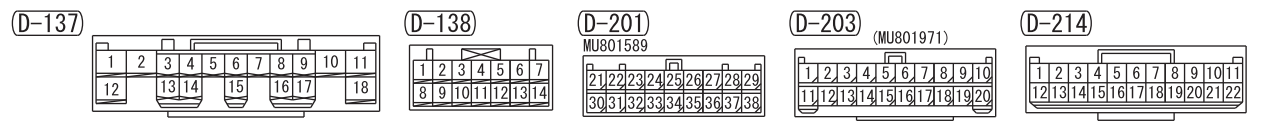

<VEHICLES WITH 6 SPEAKERS>

<VEHICLES WITH 6 SPEAKERS>

Wire colour code  
 B : Black LG : Light green G : Green L : Blue W : White Y : Yellow SB : Sky blue BR : Brown  
 O : Orange GR : Grey R : Red P : Pink V : Violet PU : Purple SI : Silver BE : Beige