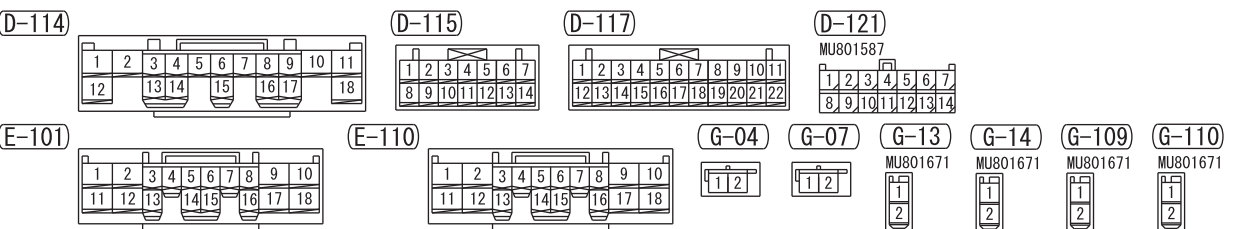

<VEHICLES WITH 6 SPEAKERS>

<VEHICLES WITH 6 SPEAKERS>

Wire colour code  
 B : Black LG : Light green G : Green L : Blue W : White Y : Yellow SB : Sky blue BR : Brown  
 O : Orange GR : Grey R : Red P : Pink V : Violet PU : Purple SI : Silver BE : Beige