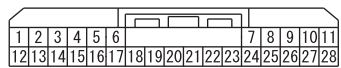

(D-133)

(D-201)

(D-207)

Wire colour code
 B : Black LG : Light green G : Green L : Blue W : White Y : Yellow SB : Sky blue BR : Brown
 O : Orange GR : Grey R : Red P : Pink V : Violet PU : Purple SI : Silver BE : Beige