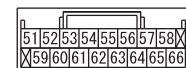

(D-133)

(D-201)

(D-207)

Wire colour code
 B : Black LG : Light green G : Green L : Blue W : White Y : Yellow SB : Sky blue BR : Brown
 O : Orange GR : Grey R : Red P : Pink V : Violet PU : Purple SI : Silver BE : Beige