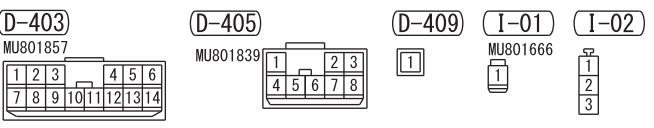

Wire colour code  
 B : Black LG : Light green G : Green L : Blue W : White Y : Yellow SB : Sky blue BR : Brown  
 O : Orange GR : Grey R : Red P : Pink V : Violet PU : Purple SI : Silver BE : Beige