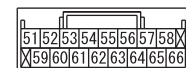

(D-133)

(D-246)

(D-249)

Wire colour code  
 B : Black LG : Light green G : Green L : Blue W : White Y : Yellow SB : Sky blue BR : Brown  
 O : Orange GR : Grey R : Red P : Pink V : Violet PU : Purple SI : Silver BE : Beige