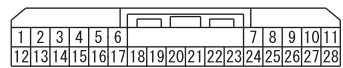

(D-133)

(D-246)

(D-249)

Wire colour code  
 B : Black LG : Light green G : Green L : Blue W : White Y : Yellow SB : Sky blue BR : Brown  
 O : Orange GR : Grey R : Red P : Pink V : Violet PU : Purple SI : Silver BE : Beige