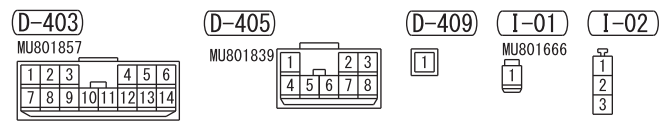

Wire colour code
 B : Black LG : Light green G : Green L : Blue W : White Y : Yellow SB : Sky blue BR : Brown
 O : Orange GR : Grey R : Red P : Pink V : Violet PU : Purple SI : Silver BE : Beige