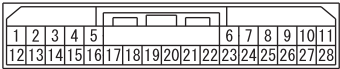

(D-133)

(D-250)

(D-252)

Wire colour code
 B : Black LG : Light green G : Green L : Blue W : White Y : Yellow SB : Sky blue BR : Brown
 O : Orange GR : Grey R : Red P : Pink V : Violet PU : Purple SI : Silver BE : Beige