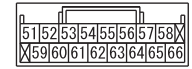

(D-133)

(D-250)

(D-252)

Wire colour code
 B : Black LG : Light green G : Green L : Blue W : White Y : Yellow SB : Sky blue BR : Brown
 O : Orange GR : Grey R : Red P : Pink V : Violet PU : Purple SI : Silver BE : Beige