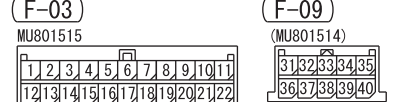

Wire colour code
 B : Black LG : Light green G : Green L : Blue W : White Y : Yellow SB : Sky blue BR : Brown
 O : Orange GR : Grey R : Red P : Pink V : Violet PU : Purple SI : Silver BE : Beige