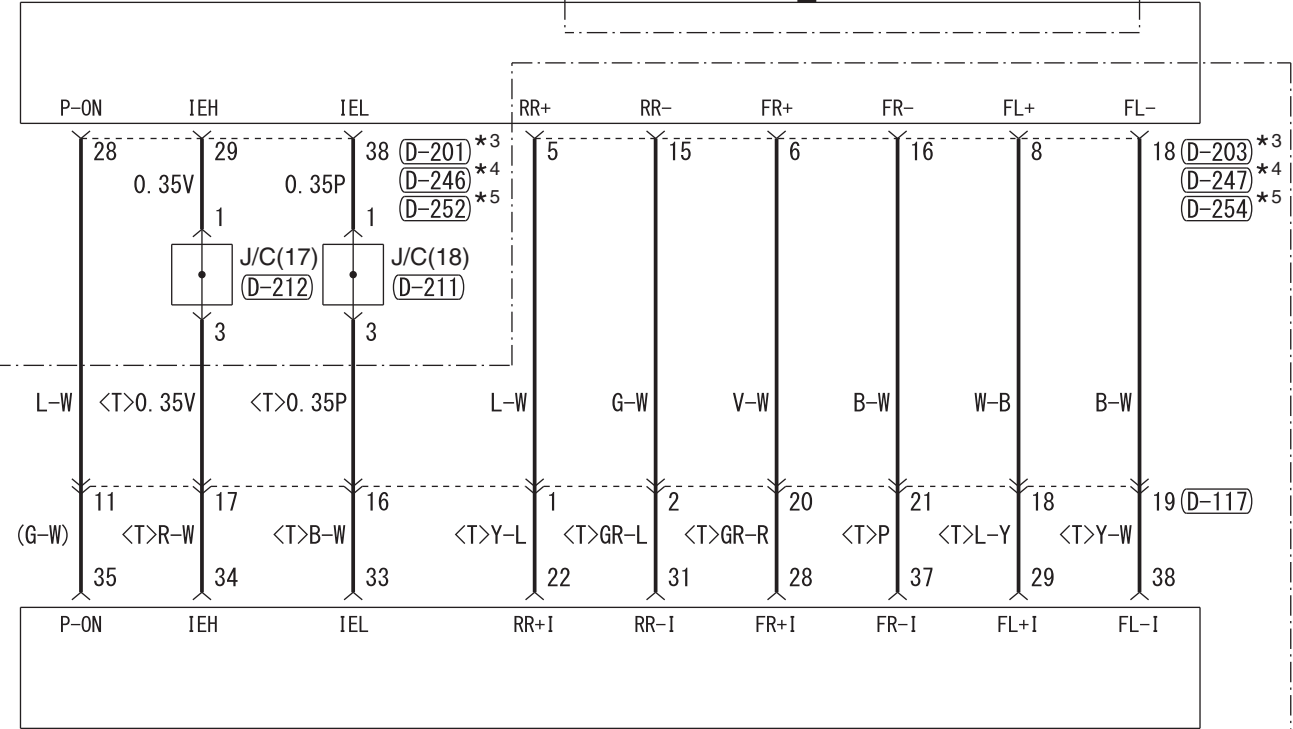

AUDIO AMPLIFIER (E-26)

OUTPUT SIGNAL
·FRONT DOOR SPEAKER
·REAR DOOR SPEAKER
·TWEETER

<VEHICLES WITH AUDIO AMPLIFIER>

NOTE
*3 : VEHICLES WITH 1CD AUDIO OR DISPLAY AUDIO
*4 : VEHICLES WITH SMARTPHONE LINK DISPLAY AUDIO
*5 : VEHICLES WITH MMCS

Wire colour code
B : Black LG : Light green G : Green L : Blue W : White Y : Yellow SB : Sky blue BR : Brown
O : Orange GR : Grey R : Red P : Pink V : Violet PU : Purple SI : Silver BE : Beige