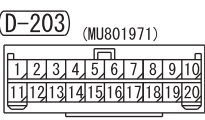

Wire colour code
B : Black LG : Light green G : Green L : Blue W : White Y : Yellow SB : Sky blue BR : Brown
O : Orange GR : Grey R : Red P : Pink V : Violet PU : Purple SI : Silver BE : Beige