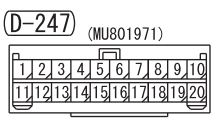

Wire colour code
B : Black LG : Light green G : Green L : Blue W : White Y : Yellow SB : Sky blue BR : Brown
O : Orange GR : Grey R : Red P : Pink V : Violet PU : Purple SI : Silver BE : Beige