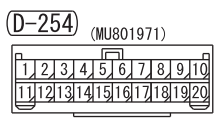

Wire colour code
B : Black LG : Light green G : Green L : Blue W : White Y : Yellow SB : Sky blue BR : Brown
O : Orange GR : Grey R : Red P : Pink V : Violet PU : Purple SI : Silver BE : Beige