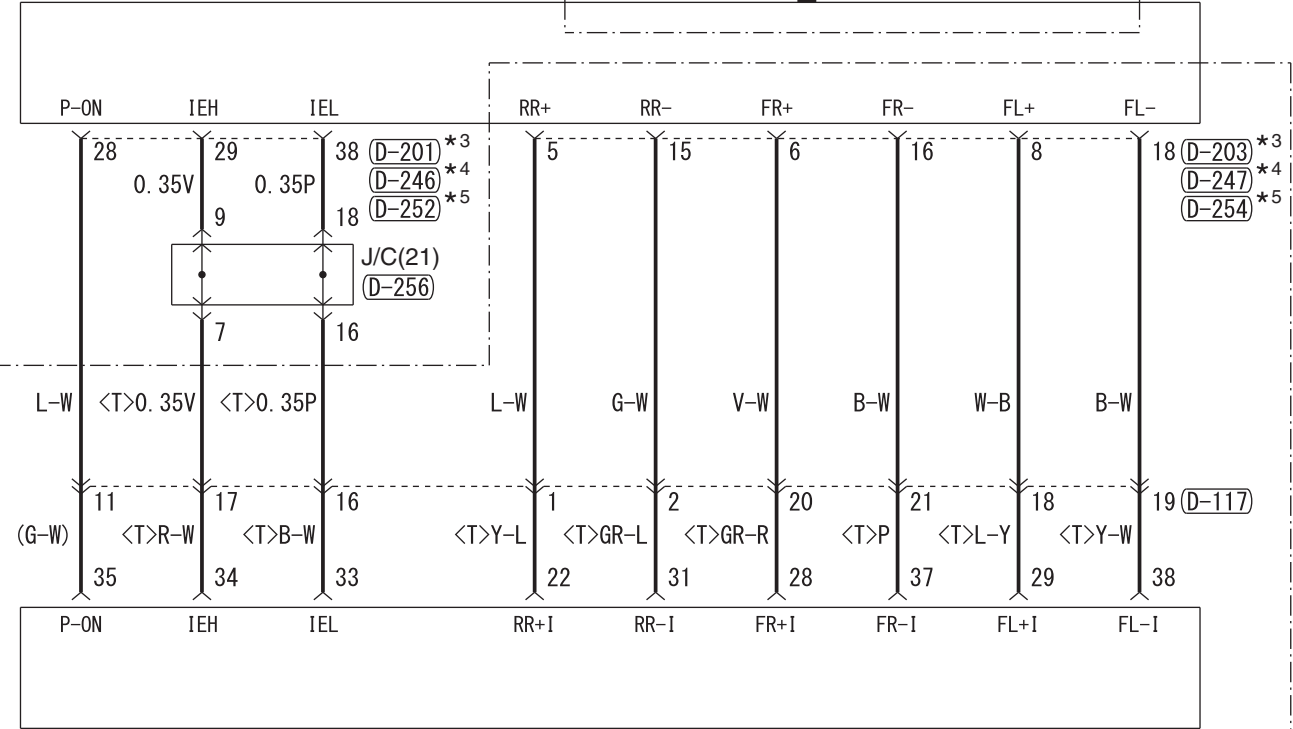

<VEHICLES WITHOUT AUDIO AMPLIFIER>

OUTPUT SIGNAL
·FRONT DOOR SPEAKER
·REAR DOOR SPEAKER
·TWEETER

RADIO AND CD PLAYER*3
SMARTPHONE LINK DISPLAY AUDIO*4
MULTIVISION DISPLAY*5

AUDIO AMPLIFIER (E-26)

OUTPUT SIGNAL
·FRONT DOOR SPEAKER
·REAR DOOR SPEAKER
·TWEETER

<VEHICLES WITH AUDIO AMPLIFIER>

<VEHICLES WITHOUT AUDIO AMPLIFIER>

OUTPUT SIGNAL
·FRONT DOOR SPEAKER
·REAR DOOR SPEAKER
·TWEETER

RADIO AND CD PLAYER*3
SMARTPHONE LINK DISPLAY AUDIO*4
MULTIVISION DISPLAY*5