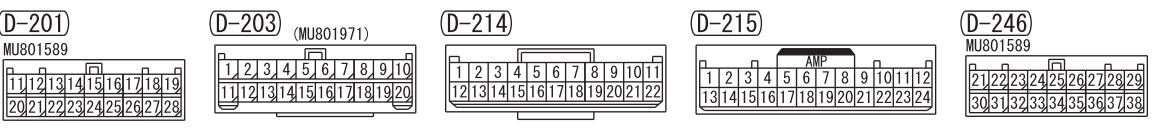

Wire colour code
 B : Black LG : Light green G : Green L : Blue W : White Y : Yellow SB : Sky blue BR : Brown
 O : Orange GR : Grey R : Red P : Pink V : Violet PU : Purple SI : Silver BE : Beige