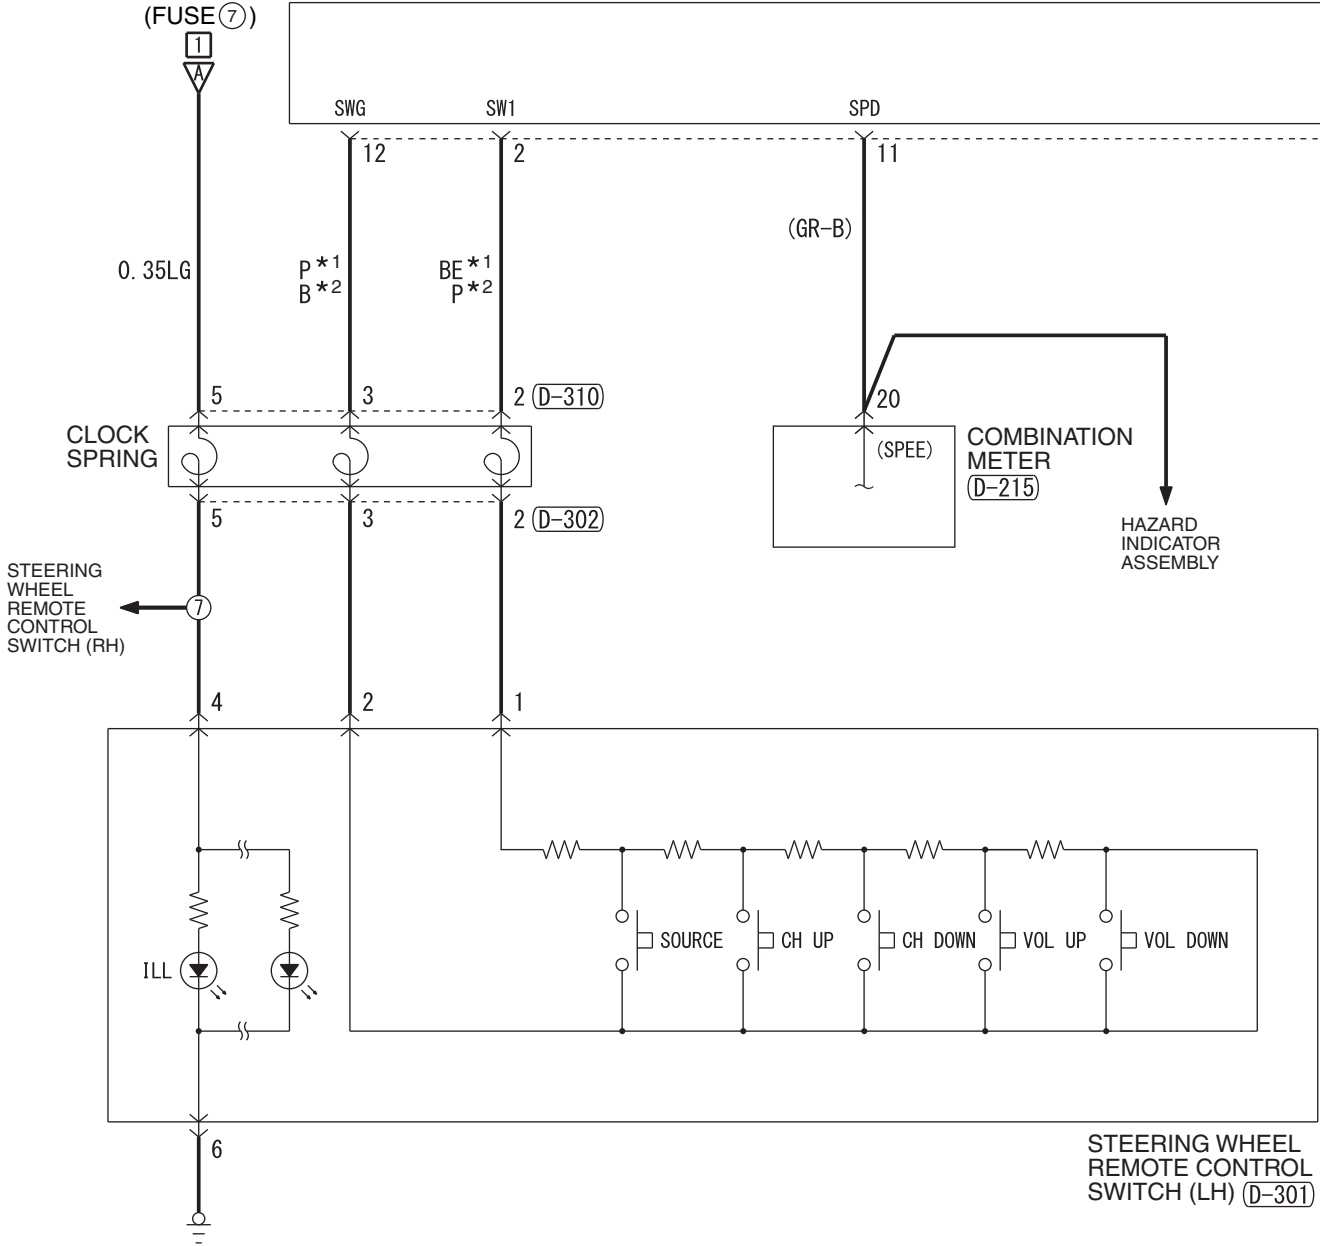

RADIO AND CD PLAYER*3
 SMARTPHONE LINK DISPLAY AUDIO*4
 MULTIVISION DISPLAY*5

NOTE
 *1: LHD
 *2: RHD
 *3: VEHICLES WITH 1CD AUDIO OR DISPLAY AUDIO
 *4: VEHICLES WITH SMARTPHONE LINK DISPLAY AUDIO
 *5: VEHICLES WITH MMCS

Wire colour code
 B : Black LG : Light green G : Green L : Blue W : White Y : Yellow SB : Sky blue BR : Brown
 O : Orange GR : Grey R : Red P : Pink V : Violet PU : Purple SI : Silver BE : Beige