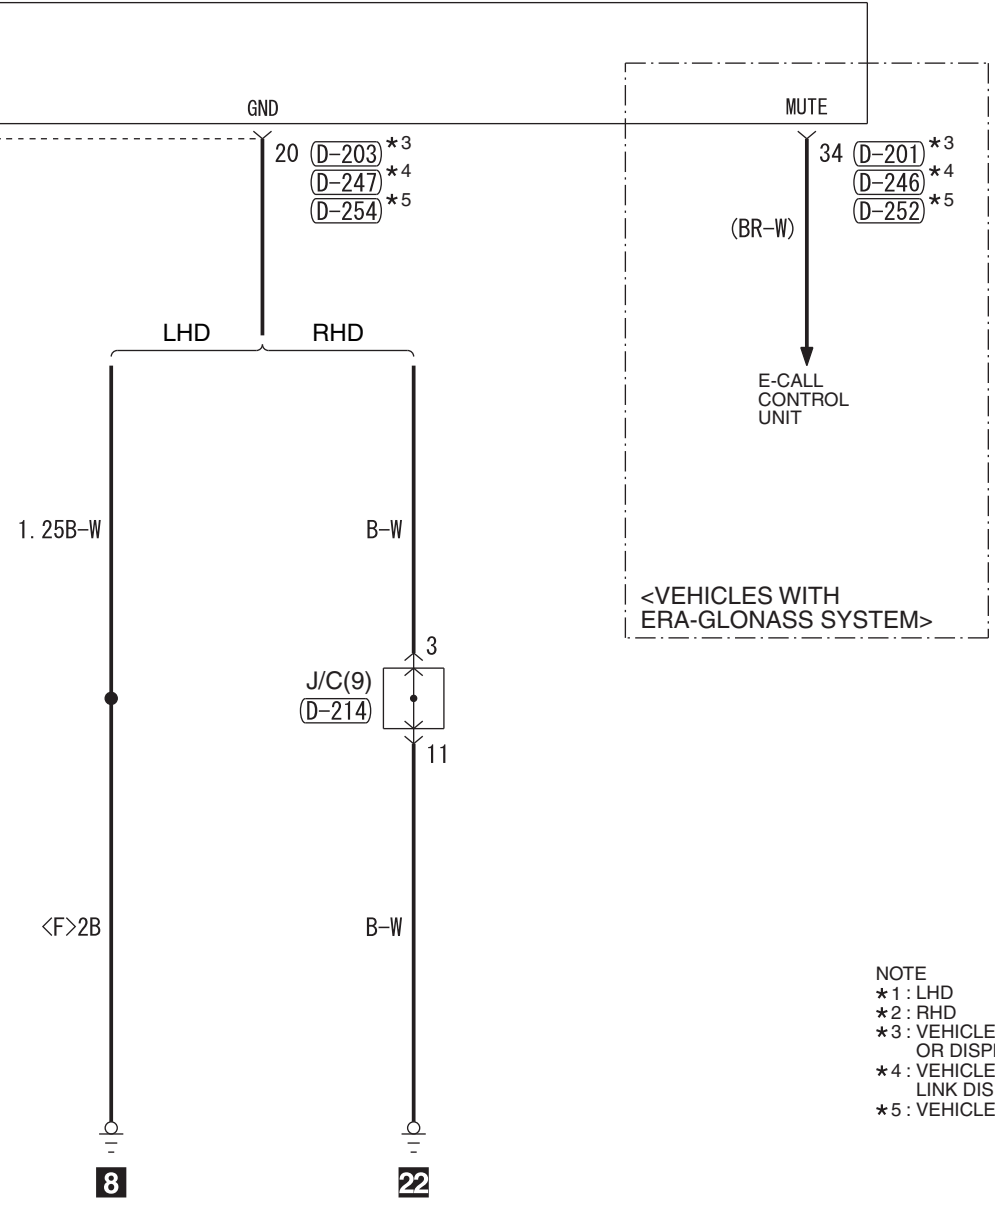

RADIO AND CD PLAYER*3
 SMARTPHONE LINK DISPLAY AUDIO*4
 MULTIVISION DISPLAY*5

NOTE
 *1: LHD
 *2: RHD
 *3: VEHICLES WITH 1CD AUDIO OR DISPLAY AUDIO
 *4: VEHICLES WITH SMARTPHONE LINK DISPLAY AUDIO
 *5: VEHICLES WITH MMCS

Wire colour code
 B : Black LG : Light green G : Green L : Blue W : White Y : Yellow SB : Sky blue BR : Brown
 O : Orange GR : Grey R : Red P : Pink V : Violet PU : Purple SI : Silver BE : Beige