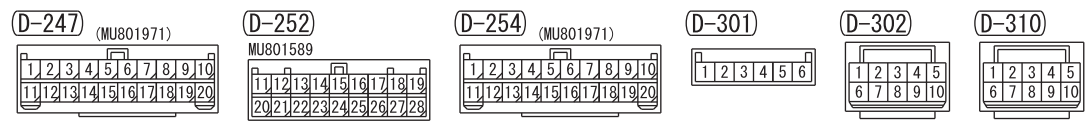

RADIO AND CD PLAYER*3
 SMARTPHONE LINK DISPLAY AUDIO*4
 MULTIVISION DISPLAY*5

NOTE
 *1: LHD
 *2: RHD
 *3: VEHICLES WITH 1CD AUDIO OR DISPLAY AUDIO
 *4: VEHICLES WITH SMARTPHONE LINK DISPLAY AUDIO
 *5: VEHICLES WITH MMCS

Wire colour code
 B : Black LG : Light green G : Green L : Blue W : White Y : Yellow SB : Sky blue BR : Brown
 O : Orange GR : Grey R : Red P : Pink V : Violet PU : Purple SI : Silver BE : Beige