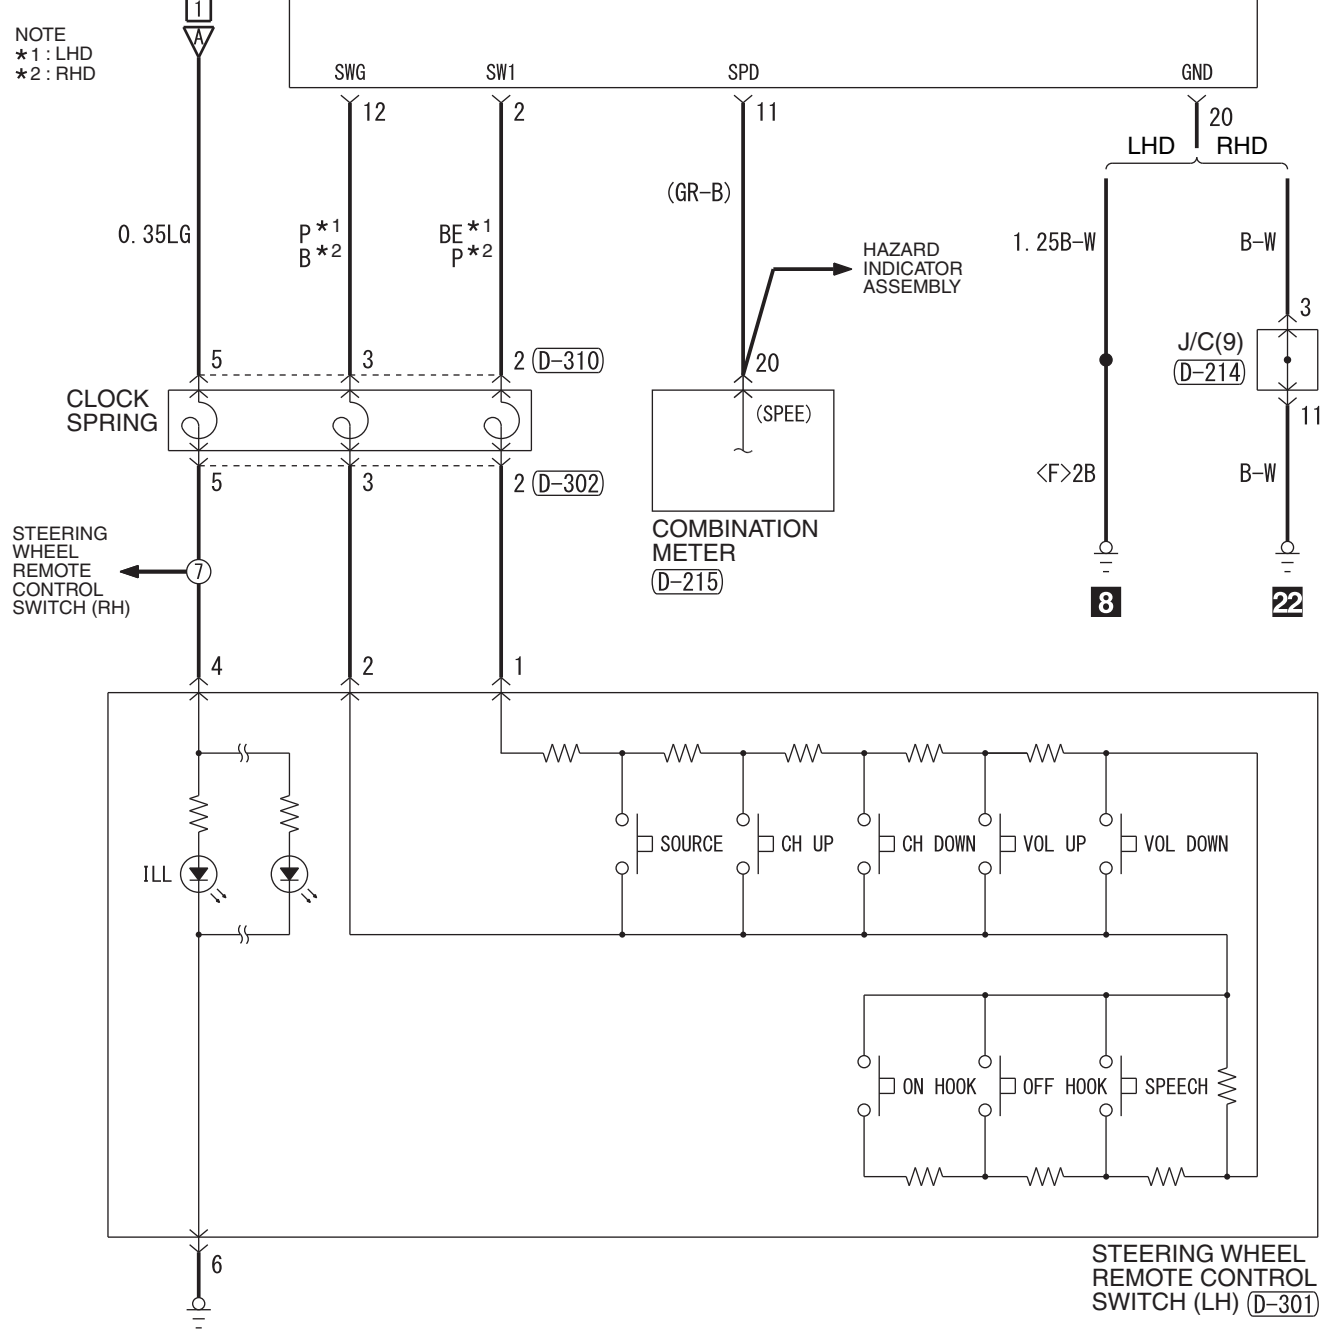

<VEHICLES WITHOUT ERA-GLONASS SYSTEM>

USB CONNECTOR

RADIO AND CD PLAYER (D-203) <VEHICLES WITH 1CD AUDIO OR DISPLAY AUDIO (CD TYPE)>
 MULTIVISION DISPLAY (D-254) <VEHICLES WITH MMCS>

NOTE
 *1 : LHD
 *2 : RHD

Wire colour code
 B : Black LG : Light green G : Green L : Blue W : White Y : Yellow SB : Sky blue BR : Brown
 O : Orange GR : Grey R : Red P : Pink V : Violet PU : Purple SI : Silver BE : Beige