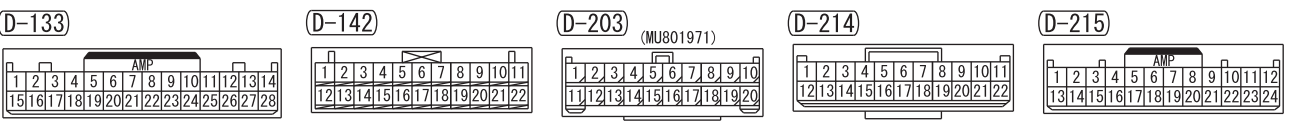

<VEHICLES WITHOUT ERA-GLONASS SYSTEM>

USB CONNECTOR

RADIO AND CD PLAYER (D-203) <VEHICLES WITH 1CD AUDIO OR DISPLAY AUDIO (CD TYPE)>
 MULTIVISION DISPLAY (D-254) <VEHICLES WITH MMCS>

NOTE
 *1 : LHD
 *2 : RHD

Wire colour code
 B : Black LG : Light green G : Green L : Blue W : White Y : Yellow SB : Sky blue BR : Brown
 O : Orange GR : Grey R : Red P : Pink V : Violet PU : Purple SI : Silver BE : Beige