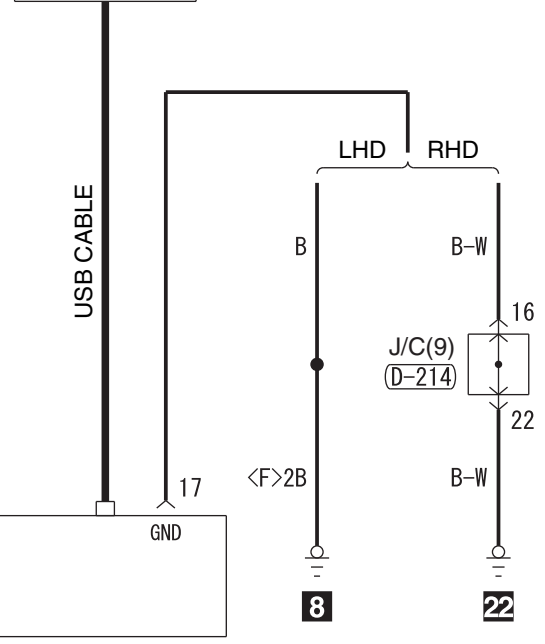

<VEHICLES WITHOUT ERA-GLONASS SYSTEM>

USB CONNECTOR

RADIO AND CD PLAYER (D-203) <VEHICLES WITH 1CD AUDIO OR DISPLAY AUDIO (CD TYPE)>
 MULTIVISION DISPLAY (D-254) <VEHICLES WITH MMCS>

NOTE
 *1 : LHD
 *2 : RHD

Wire colour code
 B : Black LG : Light green G : Green L : Blue W : White Y : Yellow SB : Sky blue BR : Brown
 O : Orange GR : Grey R : Red P : Pink V : Violet PU : Purple SI : Silver BE : Beige