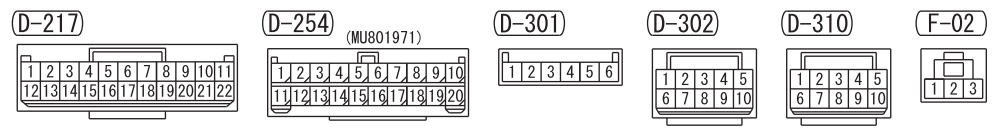

<VEHICLES WITHOUT ERA-GLONASS SYSTEM>

USB CONNECTOR

RADIO AND CD PLAYER (D-203) <VEHICLES WITH 1CD AUDIO OR DISPLAY AUDIO (CD TYPE)>
 MULTIVISION DISPLAY (D-254) <VEHICLES WITH MMCS>

NOTE
 *1 : LHD
 *2 : RHD

Wire colour code
 B : Black LG : Light green G : Green L : Blue W : White Y : Yellow SB : Sky blue BR : Brown
 O : Orange GR : Grey R : Red P : Pink V : Violet PU : Purple SI : Silver BE : Beige