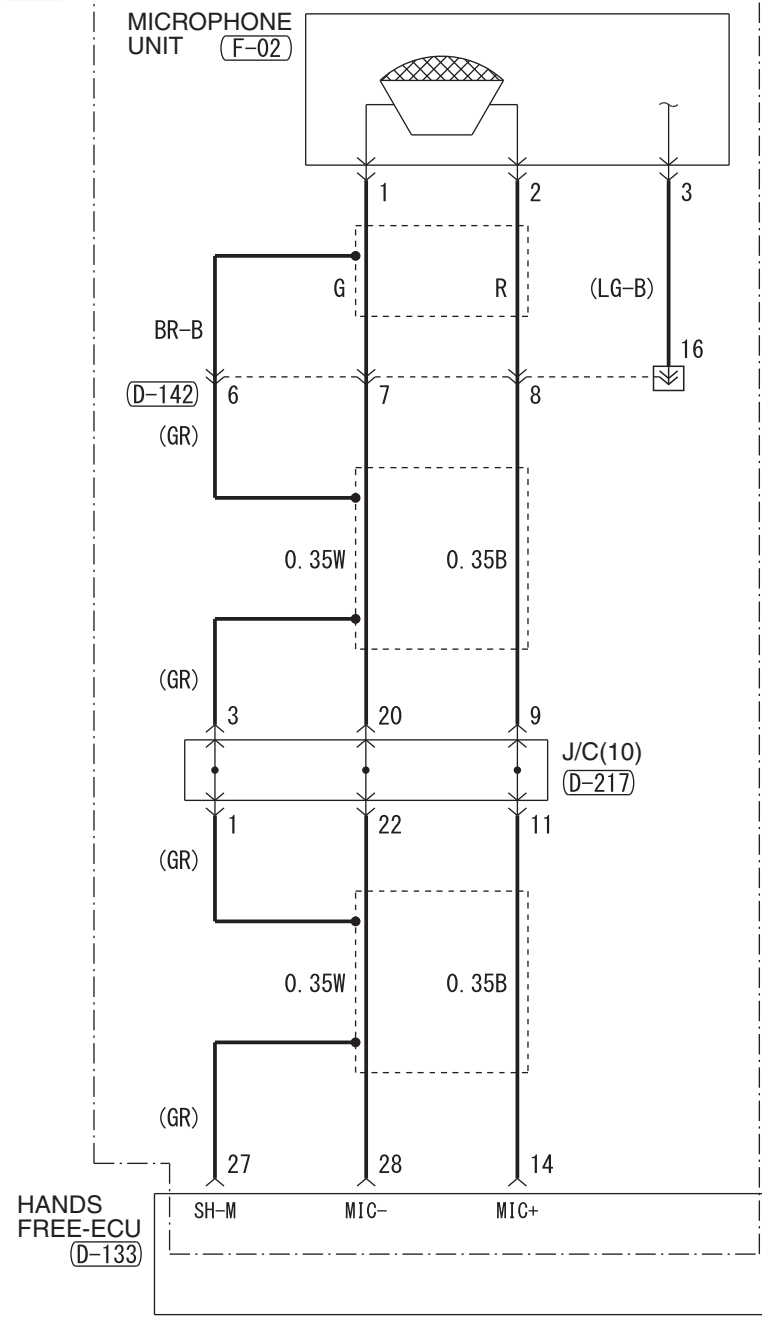

<VEHICLES WITHOUT ERA-GLONASS SYSTEM>

USB CONNECTOR

RADIO AND CD PLAYER (D-203) <VEHICLES WITH 1CD AUDIO OR DISPLAY AUDIO (CD TYPE)>
 MULTIVISION DISPLAY (D-254) <VEHICLES WITH MMCS>

NOTE
 *1 : LHD
 *2 : RHD

Wire colour code
 B : Black LG : Light green G : Green L : Blue W : White Y : Yellow SB : Sky blue BR : Brown
 O : Orange GR : Grey R : Red P : Pink V : Violet PU : Purple SI : Silver BE : Beige