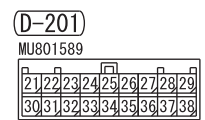

<LHD>

<VEHICLES WITHOUT AUDIO AMPLIFIER>

NOTE
 *3 : VEHICLES WITH 1CD AUDIO
 OR DISPLAY AUDIO (CD TYPE)
 *4 : VEHICLES WITH MMCS

RADIO AND CD PLAYER *3
 MULTIVISION DISPLAY *4

<VEHICLES WITH AUDIO AMPLIFIER>

Wire colour code
 B : Black LG : Light green G : Green L : Blue W : White Y : Yellow SB : Sky blue BR : Brown
 O : Orange GR : Grey R : Red P : Pink V : Violet PU : Purple SI : Silver BE : Beige