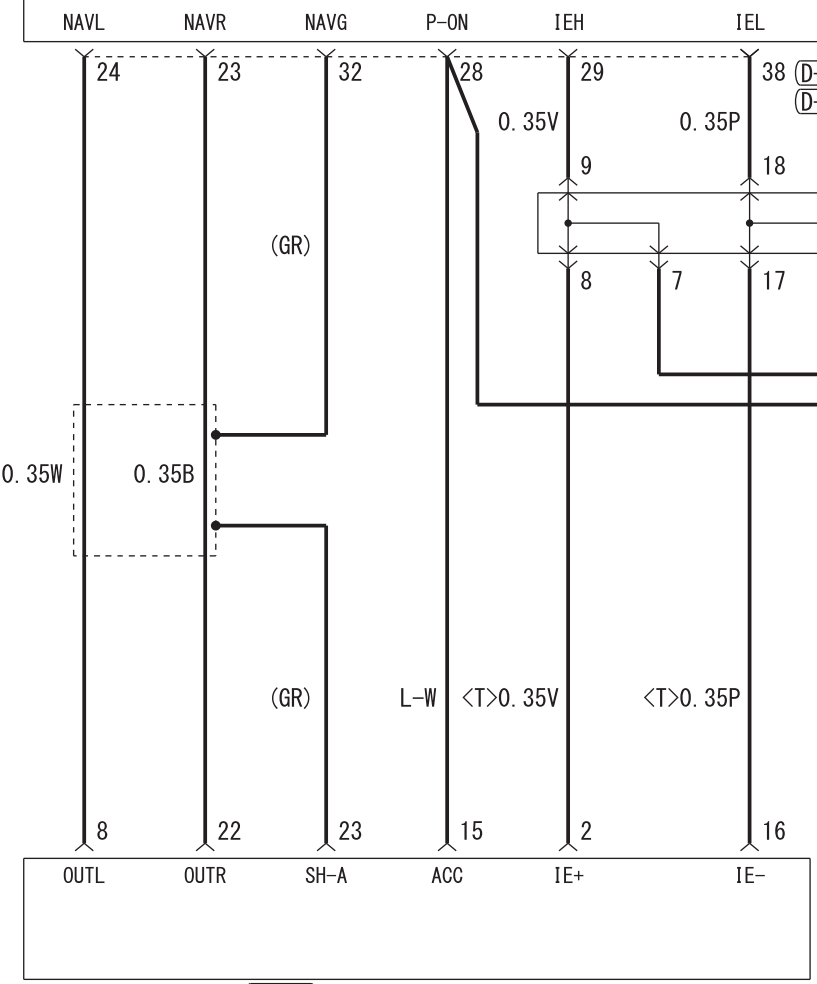

<LHD>

<VEHICLES WITHOUT AUDIO AMPLIFIER>

NOTE
*3 : VEHICLES WITH 1CD AUDIO
OR DISPLAY AUDIO (CD TYPE)
*4 : VEHICLES WITH MMCS

RADIO AND CD PLAYER *3
MULTIVISION DISPLAY *4