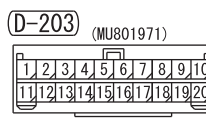

<LHD>

<VEHICLES WITHOUT AUDIO AMPLIFIER>

NOTE
 *3 : VEHICLES WITH 1CD AUDIO
 OR DISPLAY AUDIO (CD TYPE)
 *4 : VEHICLES WITH MMCS

RADIO AND CD PLAYER *3
 MULTIVISION DISPLAY *4

<VEHICLES WITH AUDIO AMPLIFIER>

Wire colour code
 B : Black LG : Light green G : Green L : Blue W : White Y : Yellow SB : Sky blue BR : Brown
 O : Orange GR : Grey R : Red P : Pink V : Violet PU : Purple SI : Silver BE : Beige