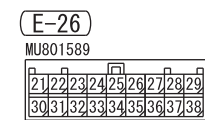

<LHD>

<VEHICLES WITHOUT AUDIO AMPLIFIER>

NOTE
 *3 : VEHICLES WITH 1CD AUDIO
 OR DISPLAY AUDIO (CD TYPE)
 *4 : VEHICLES WITH MMCS

RADIO AND CD PLAYER *3
 MULTIVISION DISPLAY *4

<VEHICLES WITH AUDIO AMPLIFIER>

Wire colour code
 B : Black LG : Light green G : Green L : Blue W : White Y : Yellow SB : Sky blue BR : Brown
 O : Orange GR : Grey R : Red P : Pink V : Violet PU : Purple SI : Silver BE : Beige