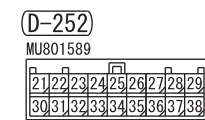

<LHD>

<VEHICLES WITHOUT AUDIO AMPLIFIER>

NOTE
 *3 : VEHICLES WITH 1CD AUDIO
 OR DISPLAY AUDIO (CD TYPE)
 *4 : VEHICLES WITH MMCS

RADIO AND CD PLAYER *3
 MULTIVISION DISPLAY *4

<VEHICLES WITH AUDIO AMPLIFIER>

Wire colour code
 B : Black LG : Light green G : Green L : Blue W : White Y : Yellow SB : Sky blue BR : Brown
 O : Orange GR : Grey R : Red P : Pink V : Violet PU : Purple SI : Silver BE : Beige