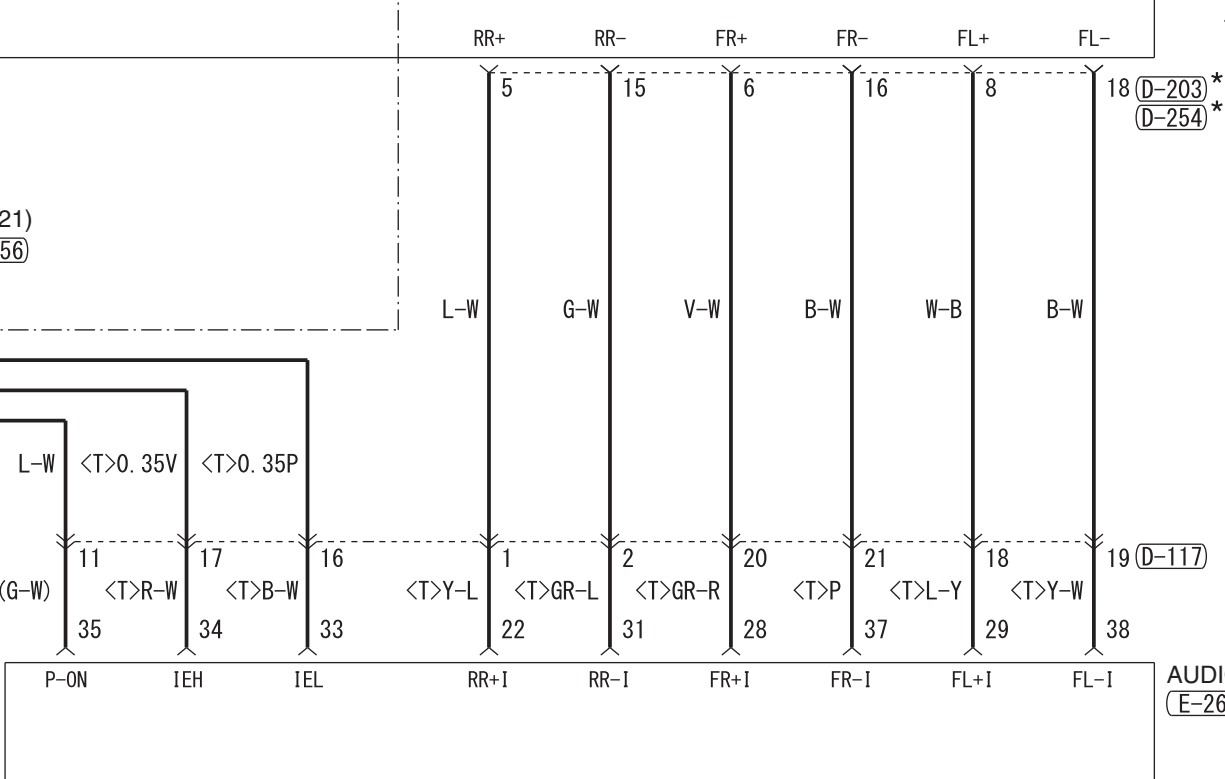

Wire colour code
 B : Black LG : Light green G : Green L : Blue W : White Y : Yellow SB : Sky blue BR : Brown
 O : Orange GR : Grey R : Red P : Pink V : Violet PU : Purple SI : Silver BE : Beige