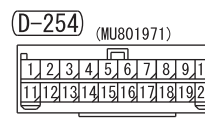

<LHD>

<VEHICLES WITHOUT AUDIO AMPLIFIER>

NOTE
 *3 : VEHICLES WITH 1CD AUDIO
 OR DISPLAY AUDIO (CD TYPE)
 *4 : VEHICLES WITH MMCS

RADIO AND CD PLAYER *3
 MULTIVISION DISPLAY *4

<VEHICLES WITH AUDIO AMPLIFIER>

Wire colour code
 B : Black LG : Light green G : Green L : Blue W : White Y : Yellow SB : Sky blue BR : Brown
 O : Orange GR : Grey R : Red P : Pink V : Violet PU : Purple SI : Silver BE : Beige