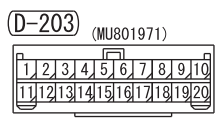

NOTE
 *3 : VEHICLES WITH 1CD AUDIO
 OR DISPLAY AUDIO (CD TYPE)
 *4 : VEHICLES WITH MMCS

RADIO AND CD PLAYER *3
 MULTIVISION DISPLAY *4

Wire colour code
 B : Black LG : Light green G : Green L : Blue W : White Y : Yellow SB : Sky blue BR : Brown
 O : Orange GR : Grey R : Red P : Pink V : Violet PU : Purple SI : Silver BE : Beige