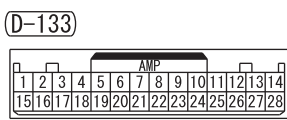

NOTE
 *3 : VEHICLES WITH 1CD AUDIO
 OR DISPLAY AUDIO (CD TYPE)
 *4 : VEHICLES WITH MMCS

RADIO AND CD PLAYER *3
 MULTIVISION DISPLAY *4

Wire colour code
 B : Black LG : Light green G : Green L : Blue W : White Y : Yellow SB : Sky blue BR : Brown
 O : Orange GR : Grey R : Red P : Pink V : Violet PU : Purple SI : Silver BE : Beige