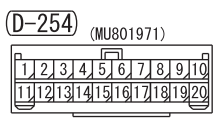

NOTE
 *3 : VEHICLES WITH 1CD AUDIO
 OR DISPLAY AUDIO (CD TYPE)
 *4 : VEHICLES WITH MMCS

RADIO AND CD PLAYER *3
 MULTIVISION DISPLAY *4

Wire colour code
 B : Black LG : Light green G : Green L : Blue W : White Y : Yellow SB : Sky blue BR : Brown
 O : Orange GR : Grey R : Red P : Pink V : Violet PU : Purple SI : Silver BE : Beige