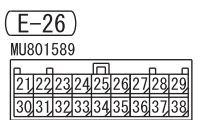

NOTE
 *3 : VEHICLES WITH 1CD AUDIO
 OR DISPLAY AUDIO (CD TYPE)
 *4 : VEHICLES WITH MMCS

RADIO AND CD PLAYER *3
 MULTIVISION DISPLAY *4

Wire colour code
 B : Black LG : Light green G : Green L : Blue W : White Y : Yellow SB : Sky blue BR : Brown
 O : Orange GR : Grey R : Red P : Pink V : Violet PU : Purple SI : Silver BE : Beige