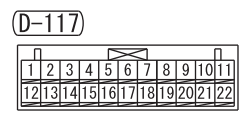

NOTE
 *3 : VEHICLES WITH 1CD AUDIO
 OR DISPLAY AUDIO (CD TYPE)
 *4 : VEHICLES WITH MMCS

RADIO AND CD PLAYER *3
 MULTIVISION DISPLAY *4

Wire colour code
 B : Black LG : Light green G : Green L : Blue W : White Y : Yellow SB : Sky blue BR : Brown
 O : Orange GR : Grey R : Red P : Pink V : Violet PU : Purple SI : Silver BE : Beige