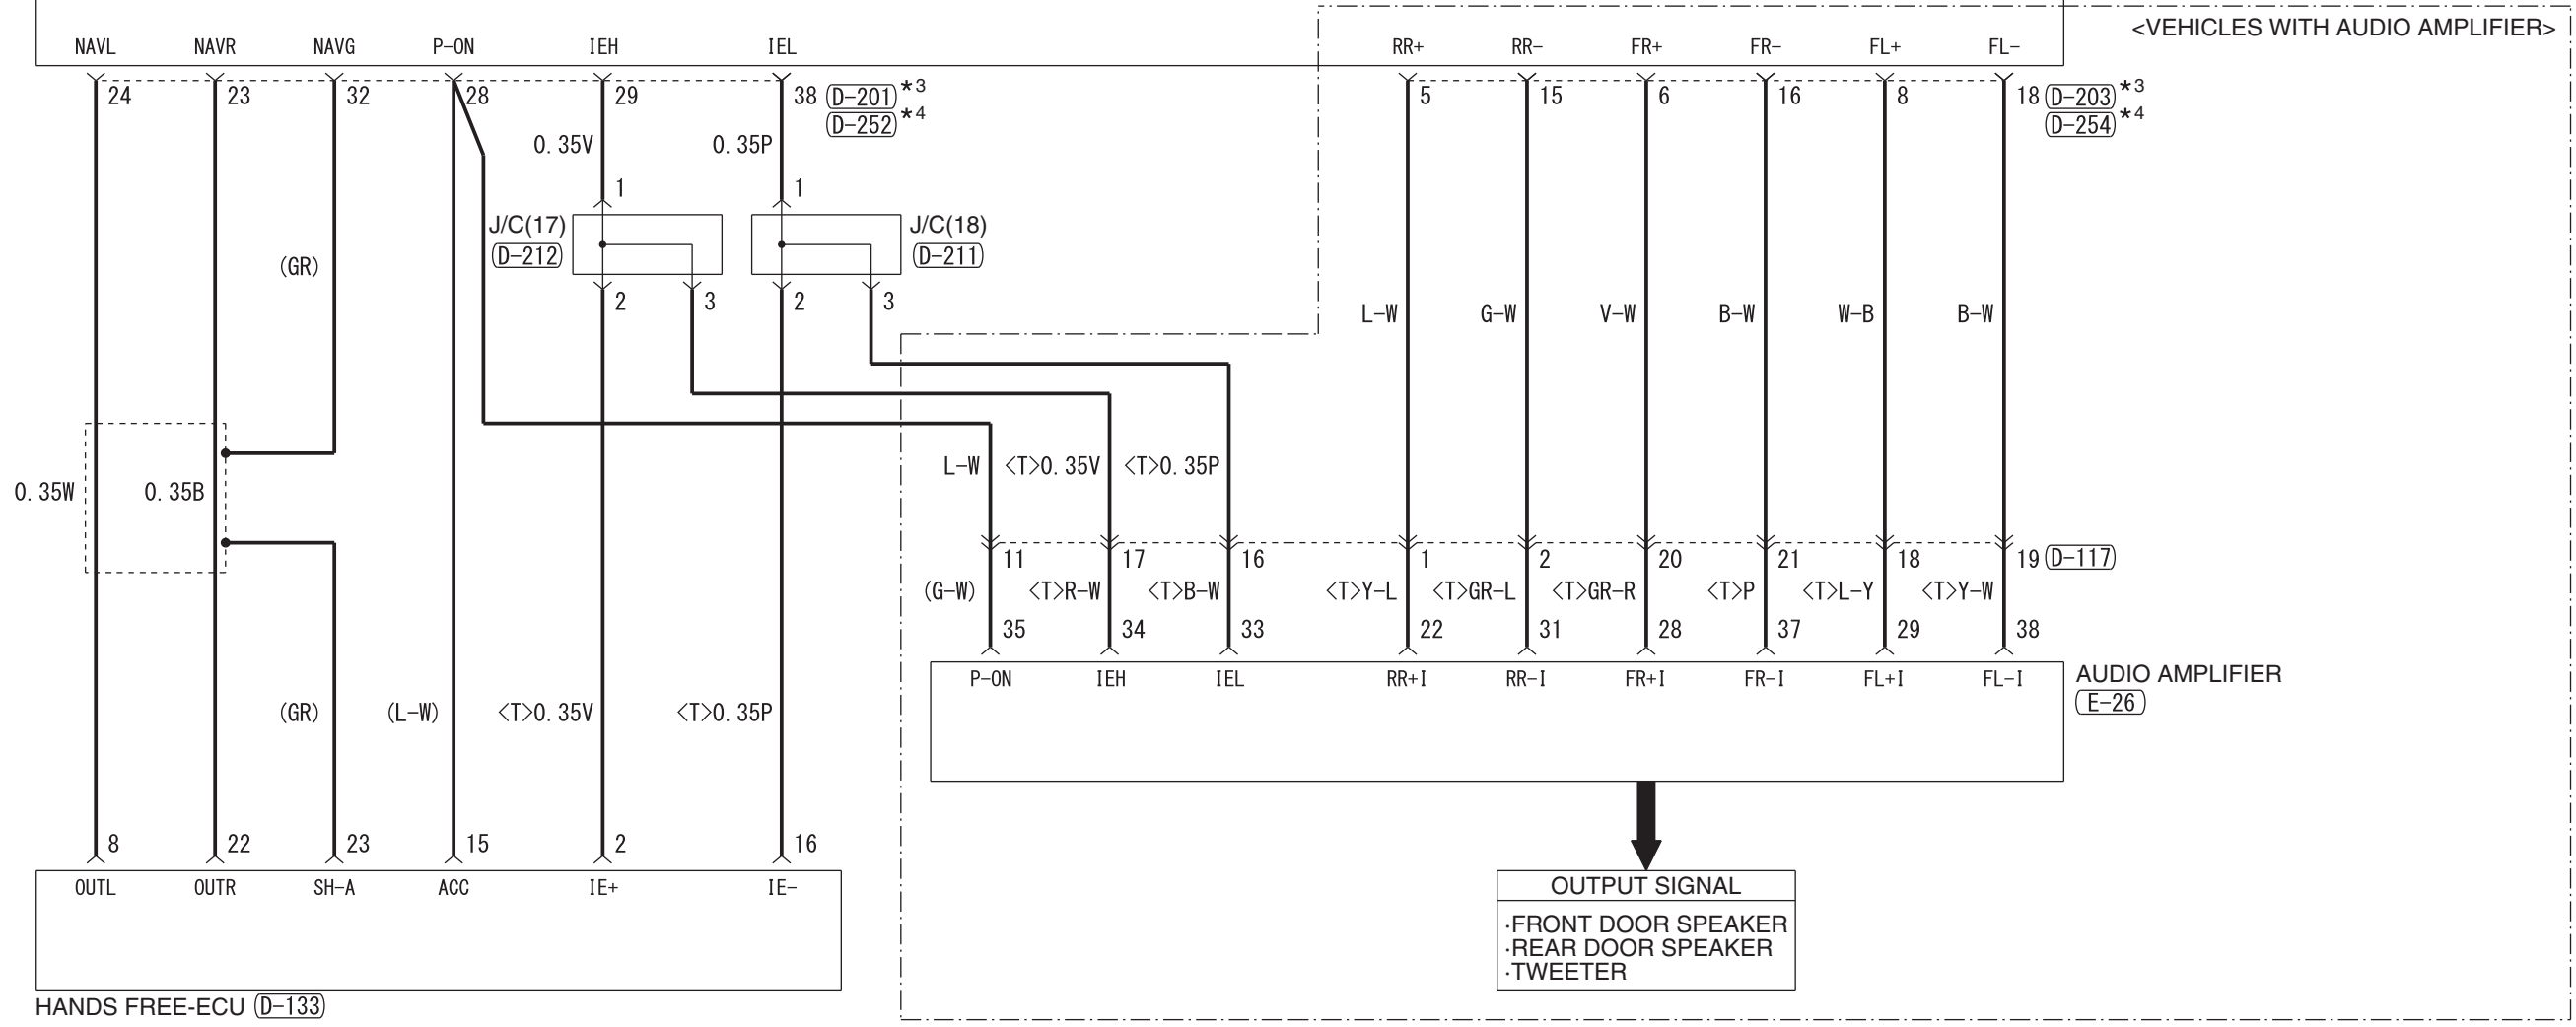

NOTE
 *3 : VEHICLES WITH 1CD AUDIO
 OR DISPLAY AUDIO (CD TYPE)
 *4 : VEHICLES WITH MMCS

RADIO AND CD PLAYER *3
 MULTIVISION DISPLAY *4

Wire colour code
 B : Black LG : Light green G : Green L : Blue W : White Y : Yellow SB : Sky blue BR : Brown
 O : Orange GR : Grey R : Red P : Pink V : Violet PU : Purple SI : Silver BE : Beige