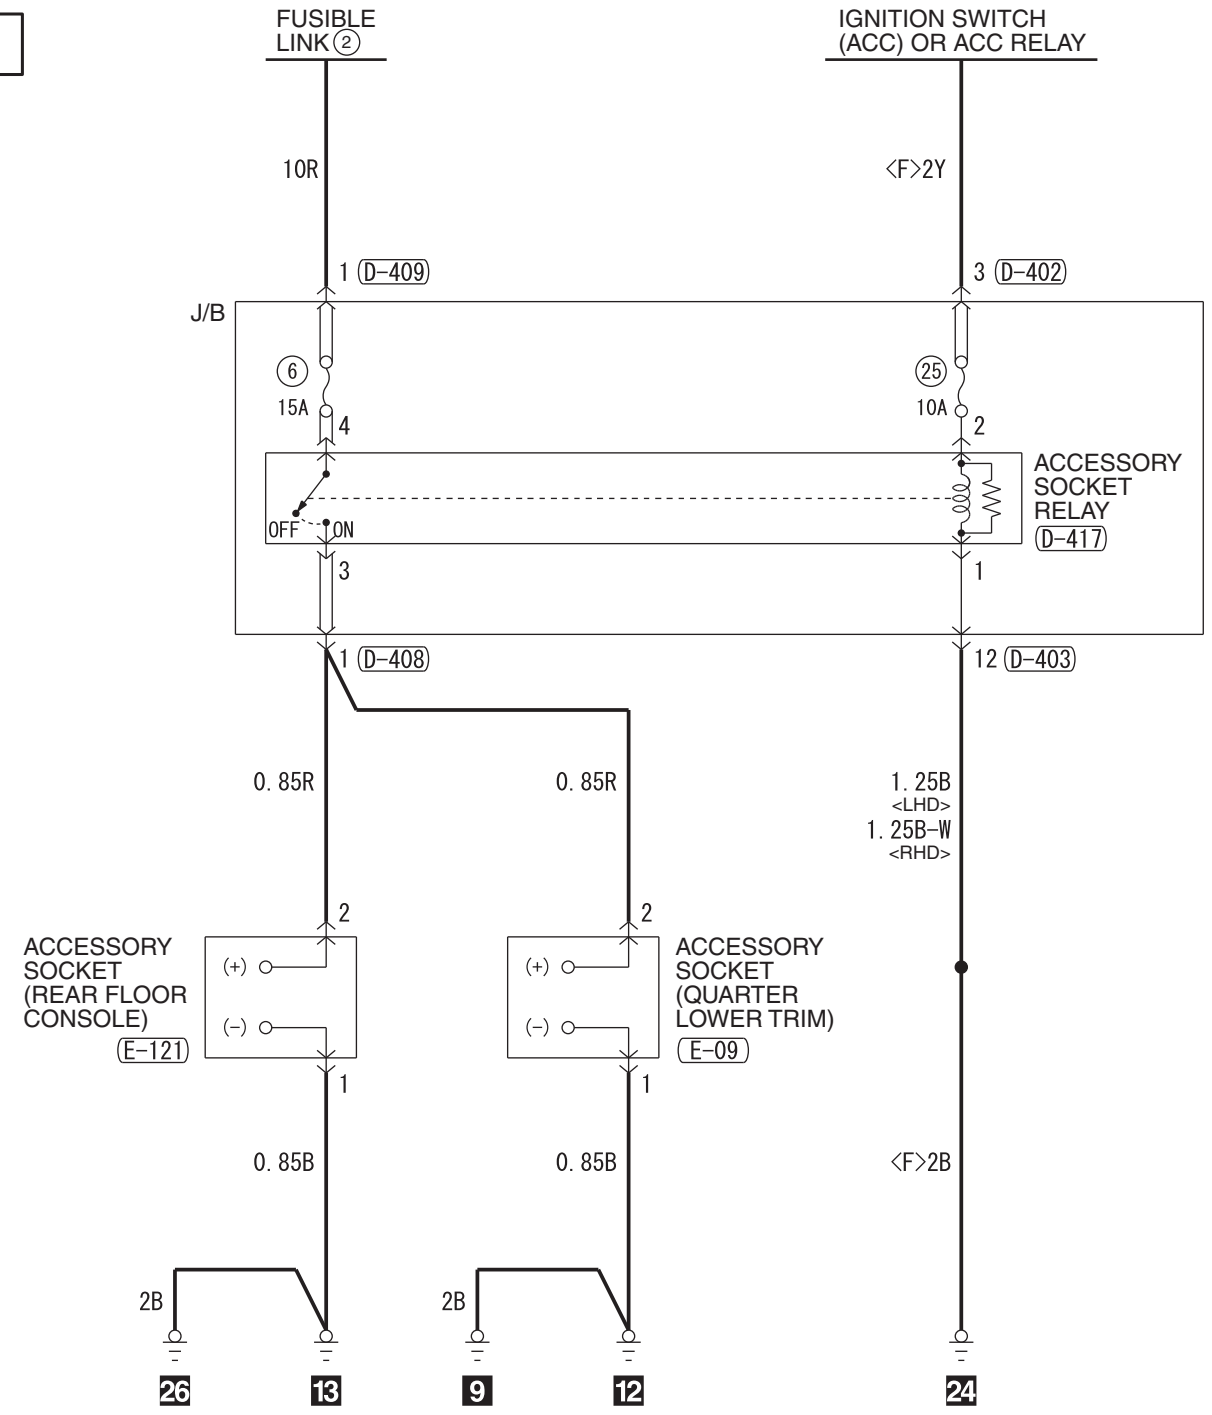

1

Wire colour code
 B : Black LG : Light green G : Green L : Blue W : White Y : Yellow SB : Sky blue BR : Brown
 O : Orange GR : Grey R : Red P : Pink V : Violet PU : Purple SI : Silver BE : Beige