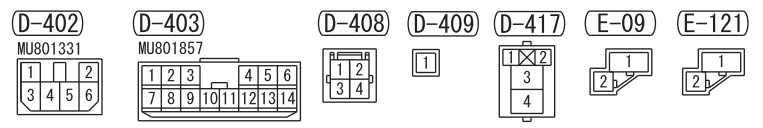

1

Wire colour code
 B : Black LG : Light green G : Green L : Blue W : White Y : Yellow SB : Sky blue BR : Brown
 O : Orange GR : Grey R : Red P : Pink V : Violet PU : Purple SI : Silver BE : Beige