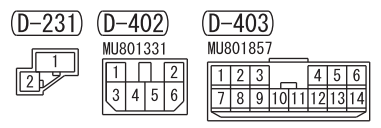

1

IGNITION SWITCH  
(ACC) OR ACC RELAY

**8** **24**

<LHD><RHD>

Wire colour code  
 B : Black LG : Light green G : Green L : Blue W : White Y : Yellow SB : Sky blue BR : Brown  
 O : Orange GR : Grey R : Red P : Pink V : Violet PU : Purple SI : Silver BE : Beige