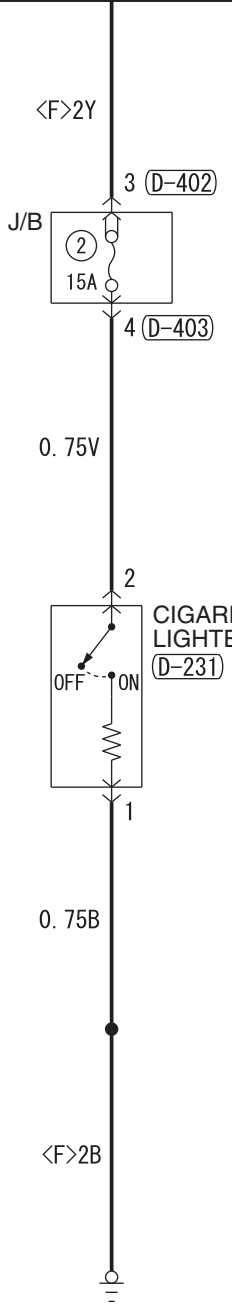

1

IGNITION SWITCH  
(ACC) OR ACC RELAY

**8** **24**

<LHD><RHD>

Wire colour code  
 B : Black LG : Light green G : Green L : Blue W : White Y : Yellow SB : Sky blue BR : Brown  
 O : Orange GR : Grey R : Red P : Pink V : Violet PU : Purple SI : Silver BE : Beige