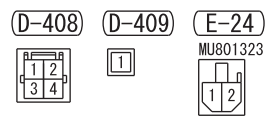

POWER SEAT ASSEMBLY (DRIVER'S SIDE) (E-24)

Wire colour code
 B : Black LG : Light green G : Green L : Blue W : White Y : Yellow SB : Sky blue BR : Brown
 O : Orange GR : Grey R : Red P : Pink V : Violet PU : Purple SI : Silver BE : Beige