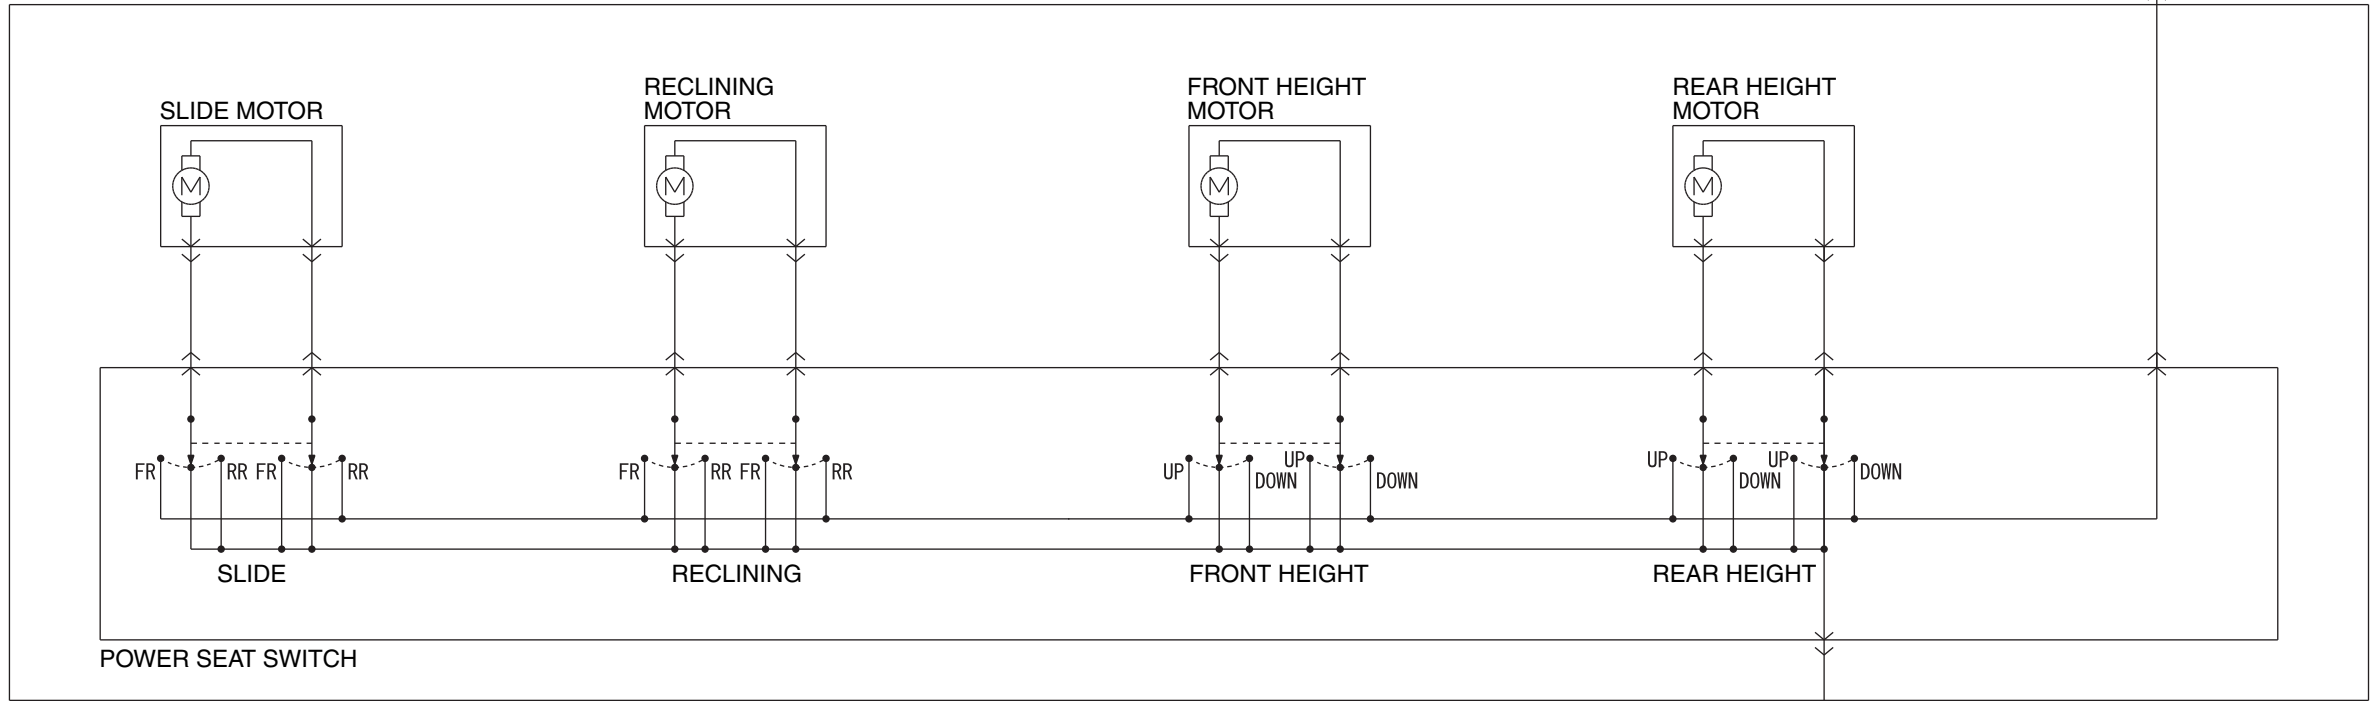

POWER SEAT ASSEMBLY (DRIVER'S SIDE) (E-24)

Wire colour code
 B : Black LG : Light green G : Green L : Blue W : White Y : Yellow SB : Sky blue BR : Brown
 O : Orange GR : Grey R : Red P : Pink V : Violet PU : Purple SI : Silver BE : Beige