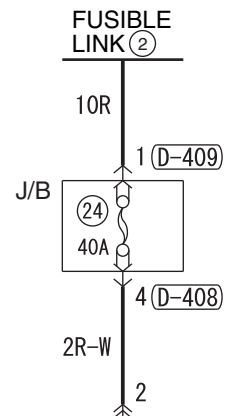

POWER SEAT ASSEMBLY (DRIVER'S SIDE) (E-24)

Wire colour code
 B : Black LG : Light green G : Green L : Blue W : White Y : Yellow SB : Sky blue BR : Brown
 O : Orange GR : Grey R : Red P : Pink V : Violet PU : Purple SI : Silver BE : Beige