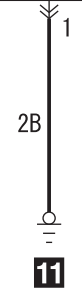

POWER SEAT ASSEMBLY (DRIVER'S SIDE) (E-24)

Wire colour code
 B : Black LG : Light green G : Green L : Blue W : White Y : Yellow SB : Sky blue BR : Brown
 O : Orange GR : Grey R : Red P : Pink V : Violet PU : Purple SI : Silver BE : Beige