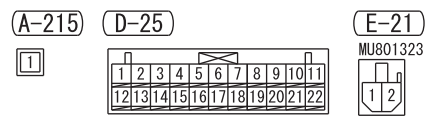

POWER SEAT ASSEMBLY (FRONT PASSENGER'S SIDE) (E-21)

Wire colour code  
 B : Black LG : Light green G : Green L : Blue W : White Y : Yellow SB : Sky blue BR : Brown  
 O : Orange GR : Grey R : Red P : Pink V : Violet PU : Purple SI : Silver BE : Beige