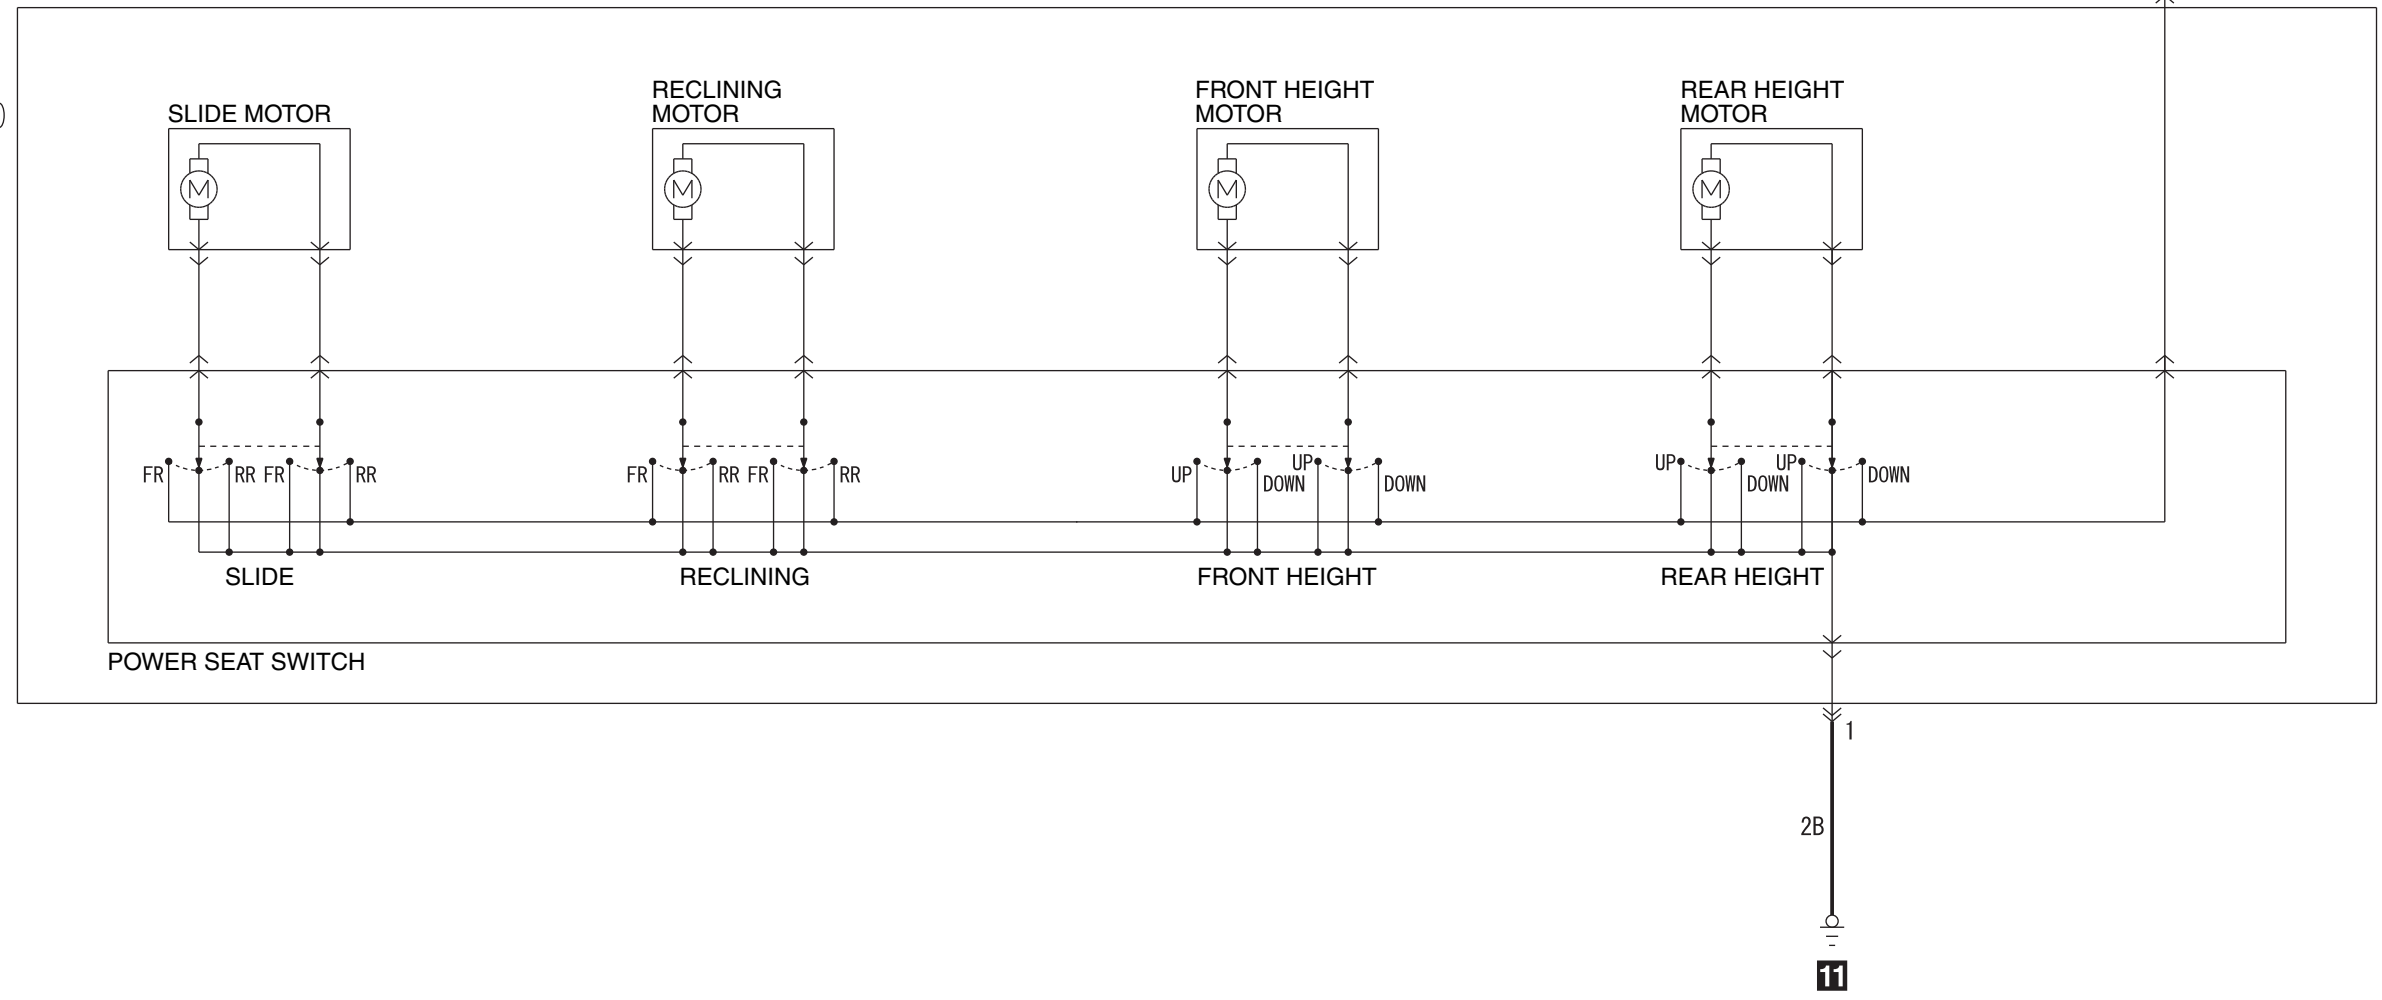

POWER SEAT ASSEMBLY (FRONT PASSENGER'S SIDE) (E-21)

Wire colour code  
 B : Black LG : Light green G : Green L : Blue W : White Y : Yellow SB : Sky blue BR : Brown  
 O : Orange GR : Grey R : Red P : Pink V : Violet PU : Purple SI : Silver BE : Beige