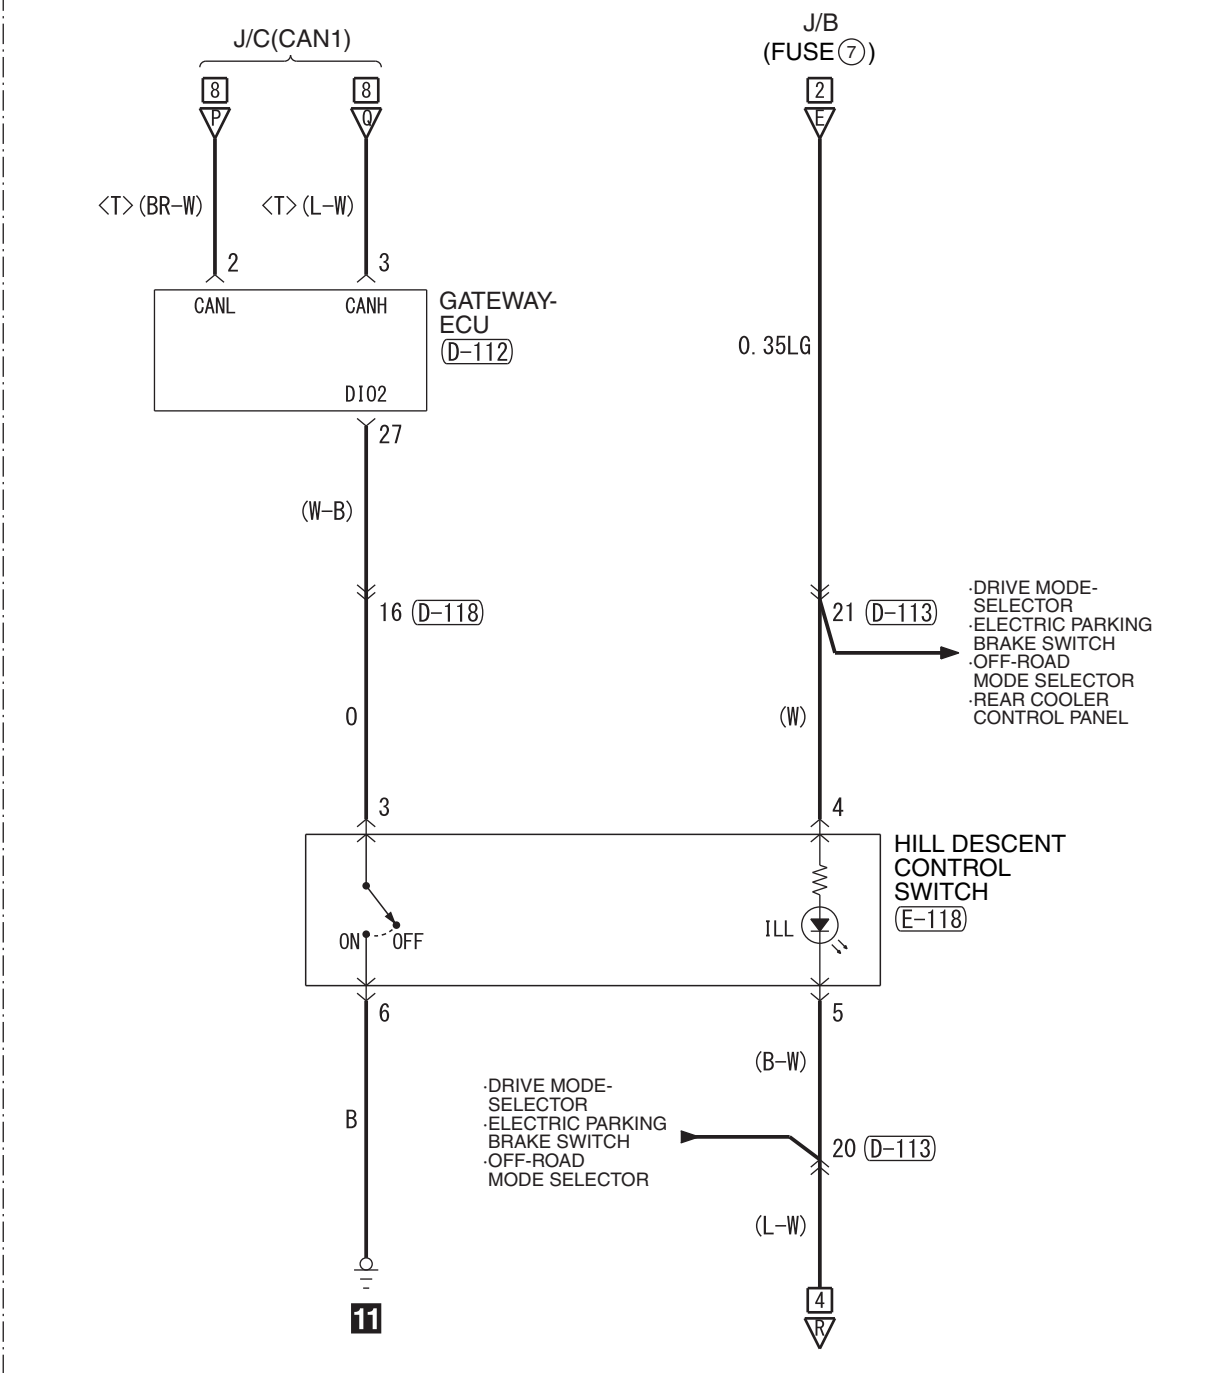

<VEHICLES WITH HILL DESCENT CONTROL FUNCTION>

Wire colour code
 B : Black LG : Light green G : Green L : Blue W : White Y : Yellow SB : Sky blue BR : Brown
 O : Orange GR : Grey R : Red P : Pink V : Violet PU : Purple SI : Silver BE : Beige