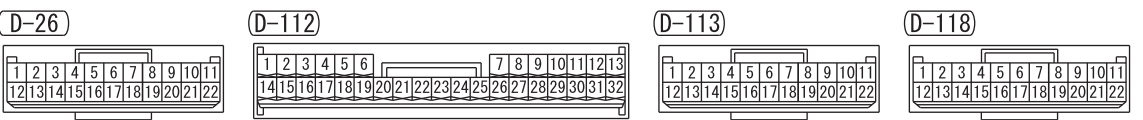

<VEHICLES WITH HILL DESCENT CONTROL FUNCTION>

Wire colour code
 B : Black LG : Light green G : Green L : Blue W : White Y : Yellow SB : Sky blue BR : Brown
 O : Orange GR : Grey R : Red P : Pink V : Violet PU : Purple SI : Silver BE : Beige