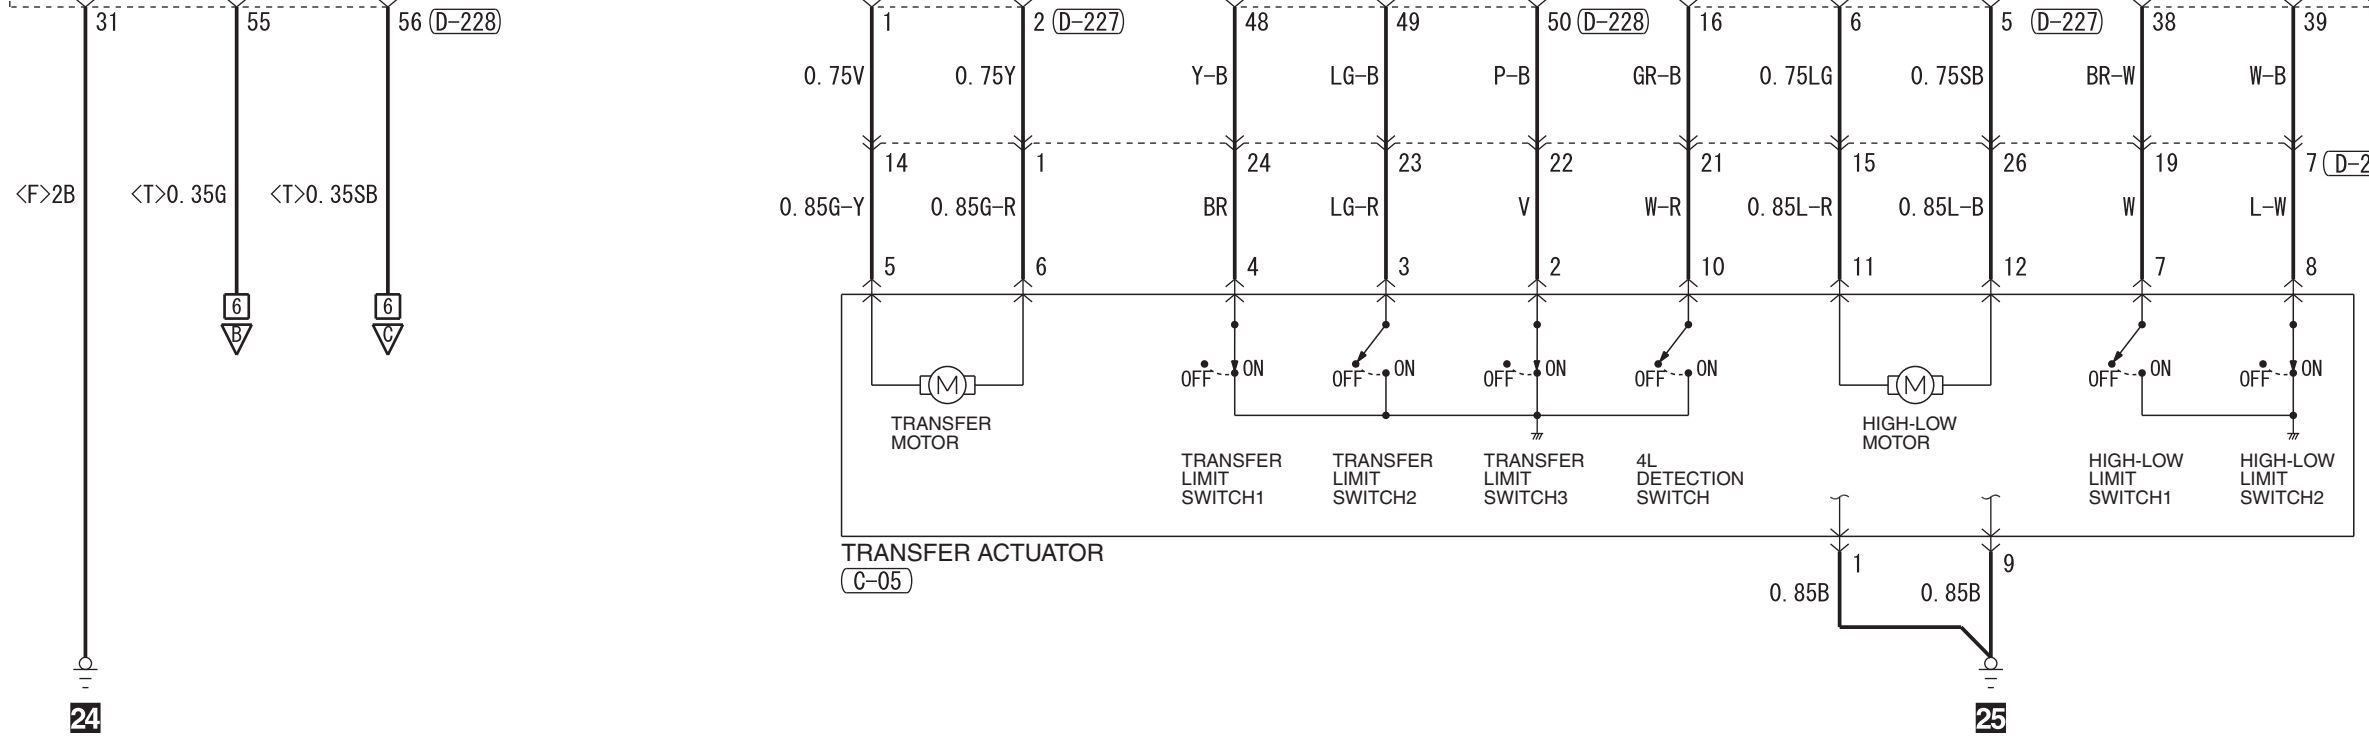

FUSIBLE LINK ③

IG1 RELAY

- A/C-ECU
- BLIND SPOT WARNING SWITCH
- CLEARANCE WARNING CONTROL UNIT
- COLUMN SWITCH
- COLUMN SWITCH (STEERING WHEEL SENSOR)
- ELECTRIC PARKING BRAKE
- ETACS-ECU
- GATEWAY-ECU
- SELECTOR LEVER ASSEMBLY (SHIFT LOCK SOLENOID, SHIFT SWITCH)
- SONAR SWITCH

TRANSFER-ECU

A-215

C-05

D-07

D-24

D-227

D-228

D-402

D-405

Wire colour code
 B : Black LG : Light green G : Green L : Blue W : White Y : Yellow SB : Sky blue BR : Brown
 O : Orange GR : Grey R : Red P : Pink V : Violet PU : Purple SI : Silver BE : Beige