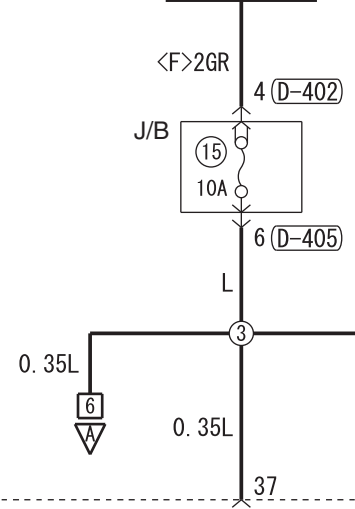

FUSIBLE LINK ③

IG1 RELAY

- A/C-ECU
- BLIND SPOT WARNING SWITCH
- CLEARANCE WARNING CONTROL UNIT
- COLUMN SWITCH
- COLUMN SWITCH (STEERING WHEEL SENSOR)
- ELECTRIC PARKING BRAKE
- ETACS-ECU
- GATEWAY-ECU
- SELECTOR LEVER ASSEMBLY (SHIFT LOCK SOLENOID, SHIFT SWITCH)
- SONAR SWITCH

TRANSFER-ECU

A-215

C-05

D-07

D-24

D-227

D-228

D-402

D-405

Wire colour code
 B : Black LG : Light green G : Green L : Blue W : White Y : Yellow SB : Sky blue BR : Brown
 O : Orange GR : Grey R : Red P : Pink V : Violet PU : Purple SI : Silver BE : Beige