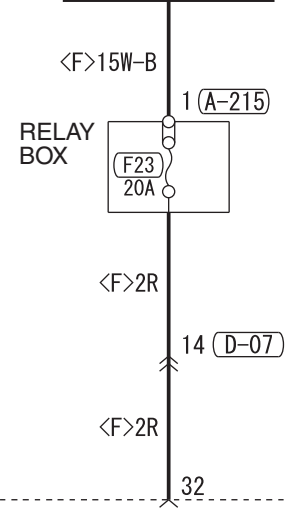

FUSIBLE LINK ③

IG1 RELAY

- A/C-ECU
- BLIND SPOT WARNING SWITCH
- CLEARANCE WARNING CONTROL UNIT
- COLUMN SWITCH
- COLUMN SWITCH (STEERING WHEEL SENSOR)
- ELECTRIC PARKING BRAKE
- ETACS-ECU
- GATEWAY-ECU
- SELECTOR LEVER ASSEMBLY (SHIFT LOCK SOLENOID, SHIFT SWITCH)
- SONAR SWITCH

TRANSFER-ECU

A-215

C-05

D-07

D-24

D-227

D-228

D-402

D-405

Wire colour code
 B : Black LG : Light green G : Green L : Blue W : White Y : Yellow SB : Sky blue BR : Brown
 O : Orange GR : Grey R : Red P : Pink V : Violet PU : Purple SI : Silver BE : Beige