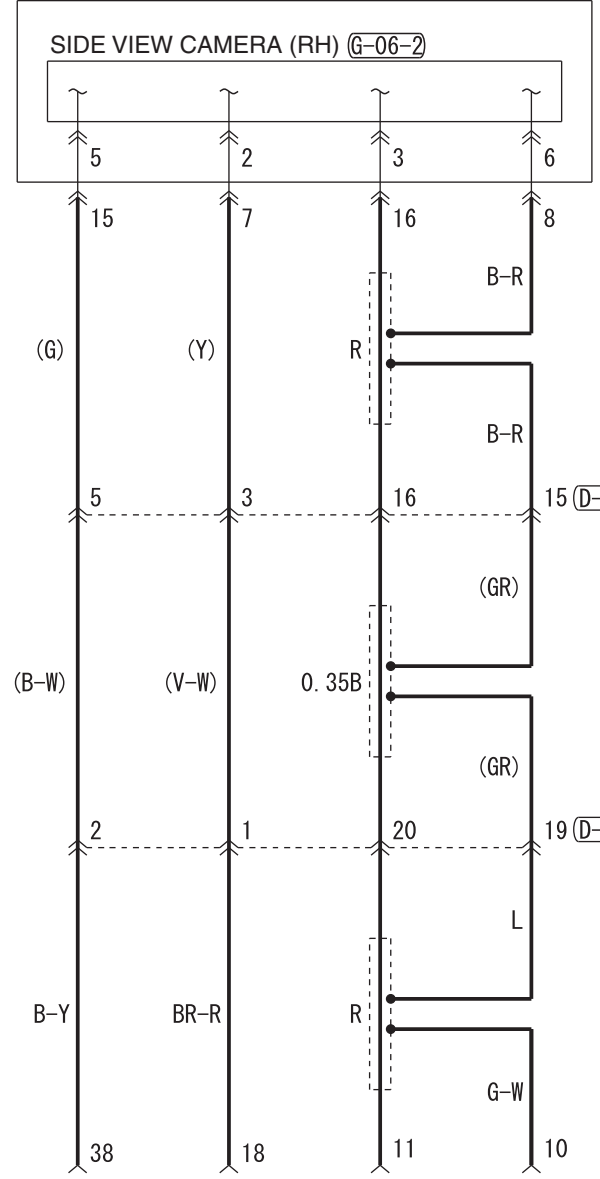

FRONT VIEW CAMERA (A-21)

REAR VIEW CAMERA (H-25)

DOOR MIRROR ASSEMBLY (RH) (G-06)

DOOR MIRROR ASSEMBLY (LH) (G-05)

CAMERA-ECU (E-22)

(A-21)

(D-25)

(D-114)

(D-118)

(D-137)

(D-139)

(E-22)

(G-05)

(G-05-2)

(G-06)

(G-06-2)

(H-25)

(H-26)

Wire colour code

B : Black LG : Light green G : Green L : Blue W : White Y : Yellow SB : Sky blue BR : Brown
 O : Orange GR : Grey R : Red P : Pink V : Violet PU : Purple SI : Silver BE : Beige