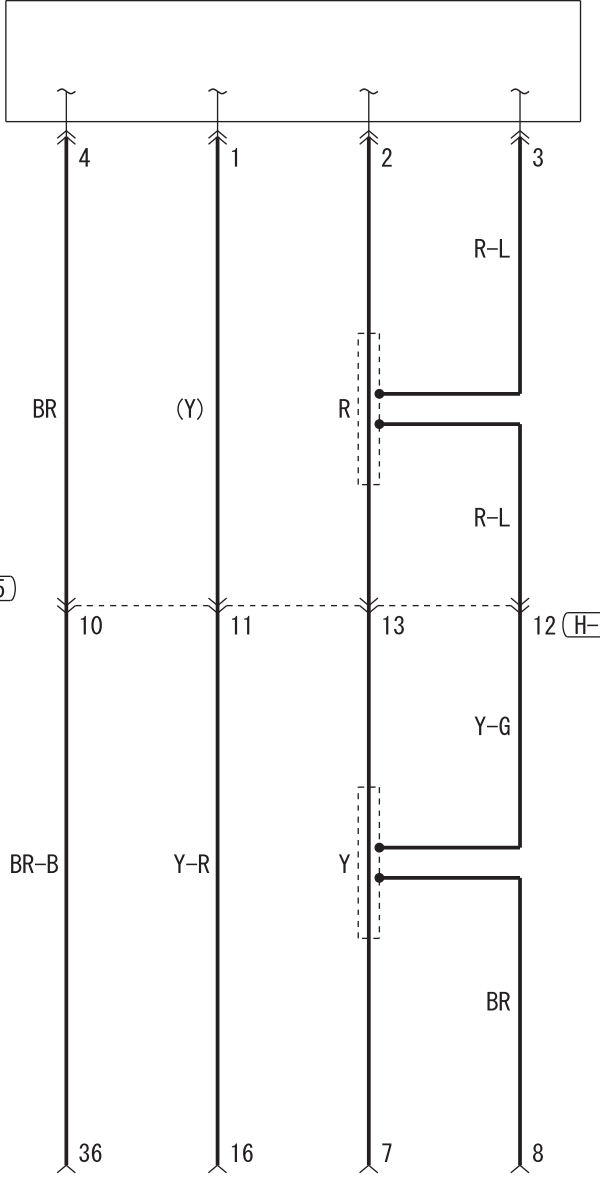

FRONT VIEW CAMERA (A-21)

REAR VIEW CAMERA (H-25)

DOOR MIRROR ASSEMBLY (RH) (G-06)

DOOR MIRROR ASSEMBLY (LH) (G-05)

CAMERA-ECU (E-22)

(A-21)

(D-25)

(D-114)

(D-118)

(D-137)

(D-139)

(E-22)

(G-05)

(G-05-2)

(G-06)

(G-06-2)

(H-25)

(H-26)

Wire colour code

B : Black LG : Light green G : Green L : Blue W : White Y : Yellow SB : Sky blue BR : Brown
 O : Orange GR : Grey R : Red P : Pink V : Violet PU : Purple SI : Silver BE : Beige