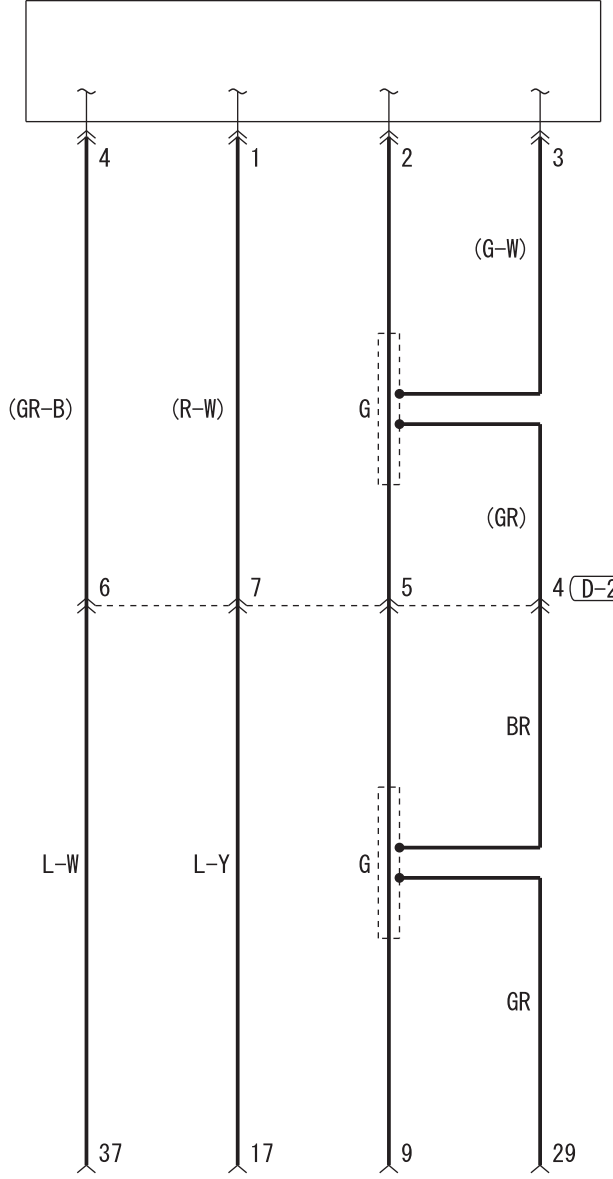

FRONT VIEW CAMERA (A-21)

REAR VIEW CAMERA (H-25)

DOOR MIRROR ASSEMBLY (RH) (G-06)

DOOR MIRROR ASSEMBLY (LH) (G-05)

CAMERA-ECU (E-22)

(A-21)

(D-25)

(D-114)

(D-118)

(D-137)

(D-139)

(E-22)

(G-05)

(G-05-2)

(G-06)

(G-06-2)

(H-25)

(H-26)

Wire colour code

B : Black LG : Light green G : Green L : Blue W : White Y : Yellow SB : Sky blue BR : Brown
 O : Orange GR : Grey R : Red P : Pink V : Violet PU : Purple SI : Silver BE : Beige