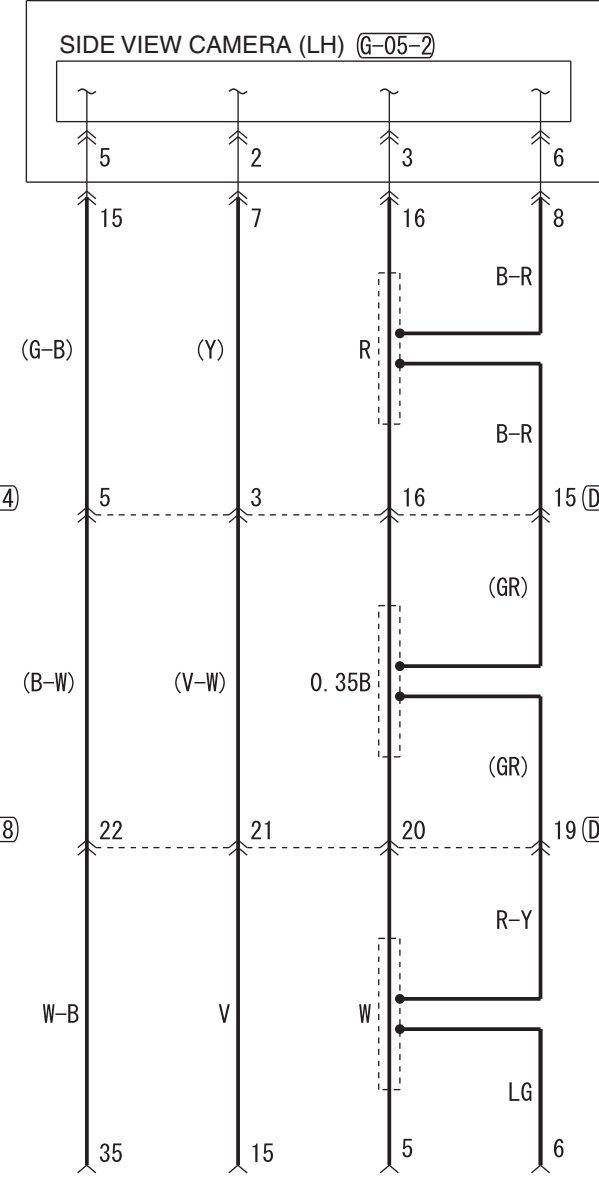

FRONT VIEW CAMERA (A-21)

REAR VIEW CAMERA (H-25)

DOOR MIRROR ASSEMBLY (RH) (G-06)

DOOR MIRROR ASSEMBLY (LH) (G-05)

CAMERA-ECU (E-22)

(A-21)

(D-25)

(D-114)

(D-118)

(D-137)

(D-139)

(E-22)

(G-05)

(G-05-2)

(G-06)

(G-06-2)

(H-25)

(H-26)

Wire colour code

B : Black LG : Light green G : Green L : Blue W : White Y : Yellow SB : Sky blue BR : Brown
 O : Orange GR : Grey R : Red P : Pink V : Violet PU : Purple SI : Silver BE : Beige