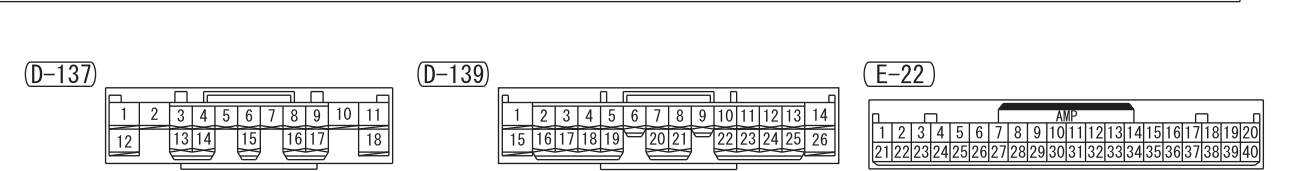

CAMERA-ECU (E-22)

Wire colour code
 B : Black LG : Light green G : Green L : Blue W : White Y : Yellow SB : Sky blue BR : Brown
 O : Orange GR : Grey R : Red P : Pink V : Violet PU : Purple SI : Silver BE : Beige