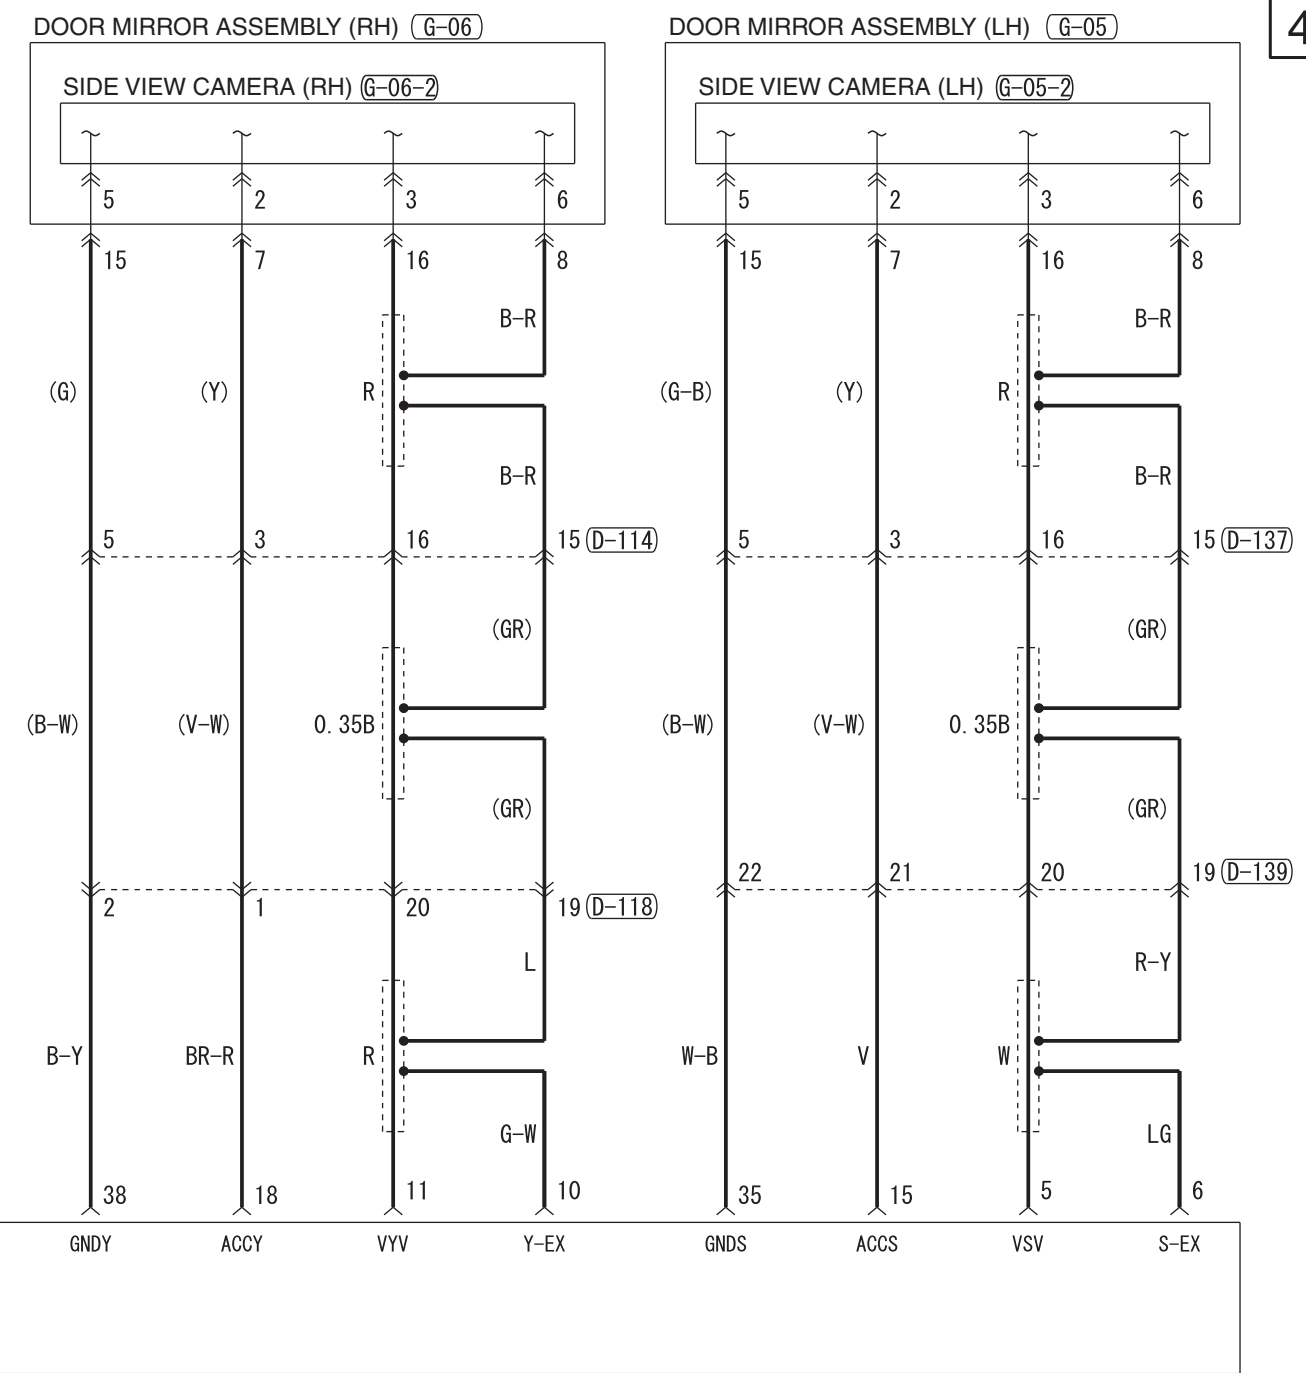

CAMERA-ECU (E-22)

Wire colour code
 B : Black LG : Light green G : Green L : Blue W : White Y : Yellow SB : Sky blue BR : Brown
 O : Orange GR : Grey R : Red P : Pink V : Violet PU : Purple SI : Silver BE : Beige