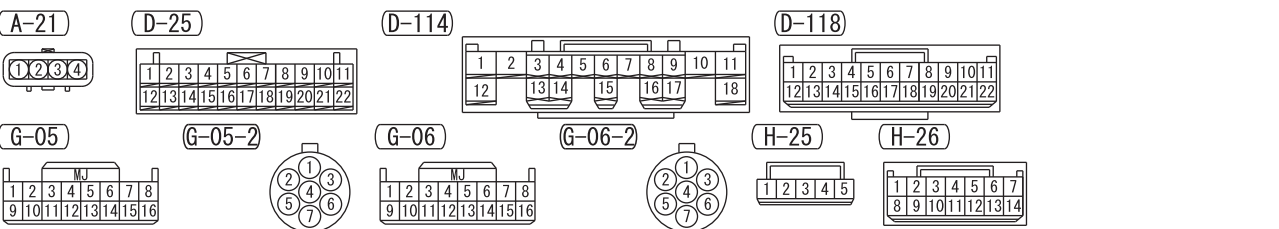

CAMERA-ECU (E-22)

Wire colour code
 B : Black LG : Light green G : Green L : Blue W : White Y : Yellow SB : Sky blue BR : Brown
 O : Orange GR : Grey R : Red P : Pink V : Violet PU : Purple SI : Silver BE : Beige