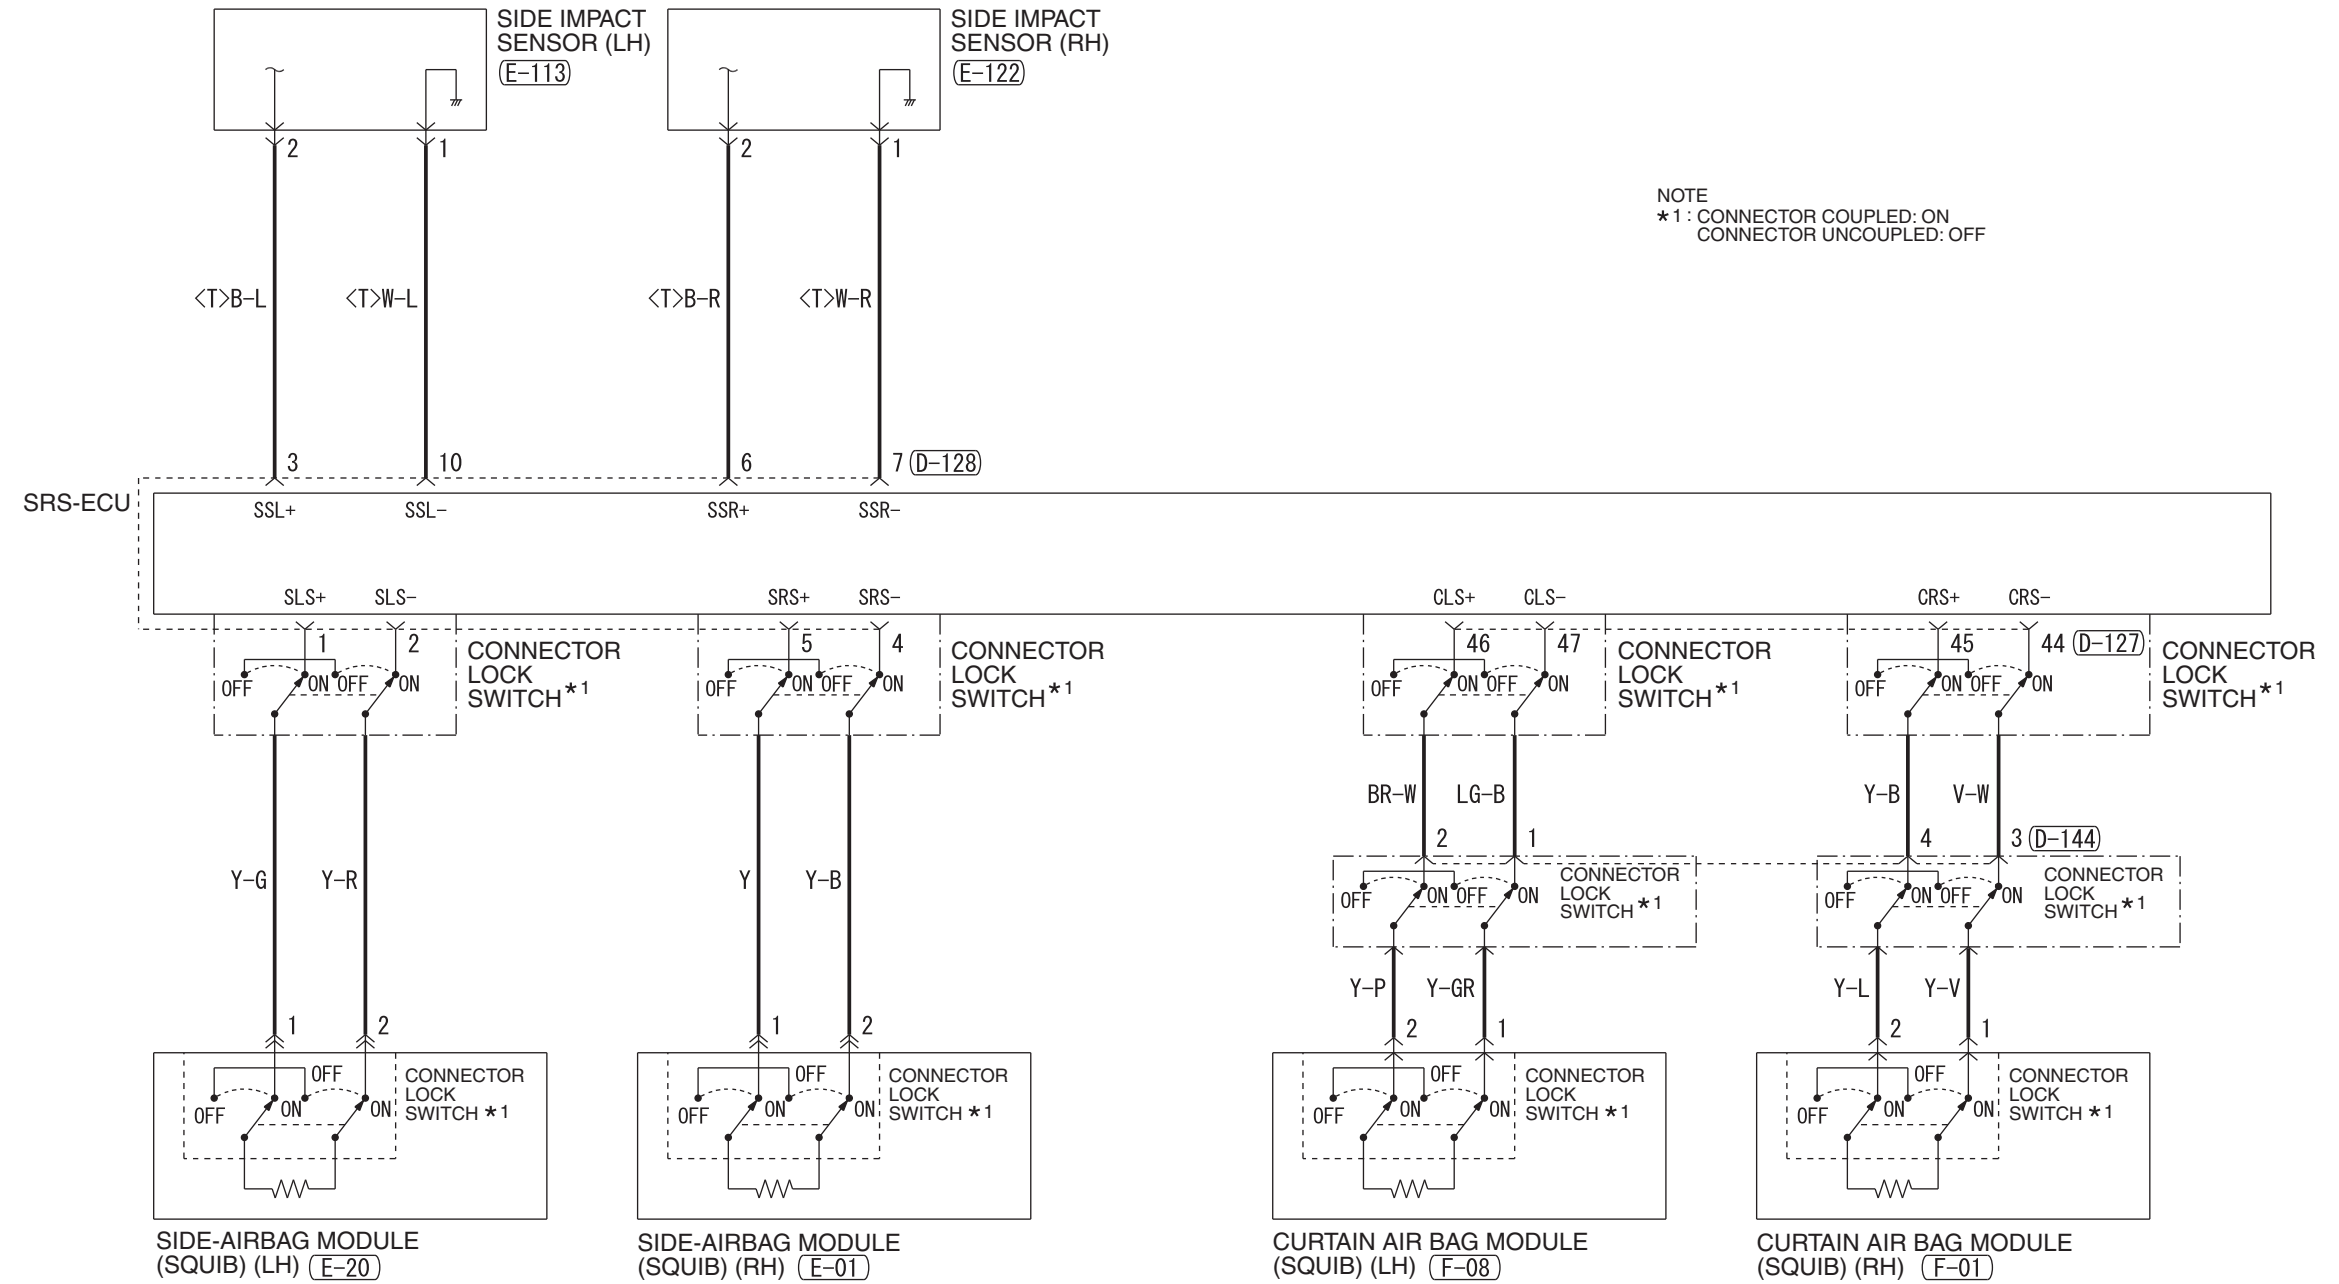

<VEHICLES WITH SIDE-AIRBAG AND CURTAIN AIR BAG>

D-127

21	22	23	24	25	26
27	28	29	30	31	32
33	34	35	36	37	38
39	40	41	42	43	44
45	46	47	48		

D-128

D-144

E-01

E-20

E-113

E-122

F-01

F-08

Wire colour code

B : Black LG : Light green G : Green L : Blue W : White Y : Yellow SB : Sky blue BR : Brown
O : Orange GR : Grey R : Red P : Pink V : Violet PU : Purple SI : Silver BE : Beige