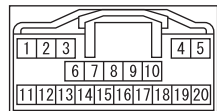

<VEHICLES WITH SIDE-AIRBAG AND CURTAIN AIR BAG>

D-127

21	22	23	24	25	26
27	28	29	30	31	32
33	34	35	36	37	38
39	40	41	42	43	44
45	46	47	48		

D-128

D-144

E-01

E-20

E-113

E-122

F-01

F-08

Wire colour code

B : Black LG : Light green G : Green L : Blue W : White Y : Yellow SB : Sky blue BR : Brown
O : Orange GR : Grey R : Red P : Pink V : Violet PU : Purple SI : Silver BE : Beige