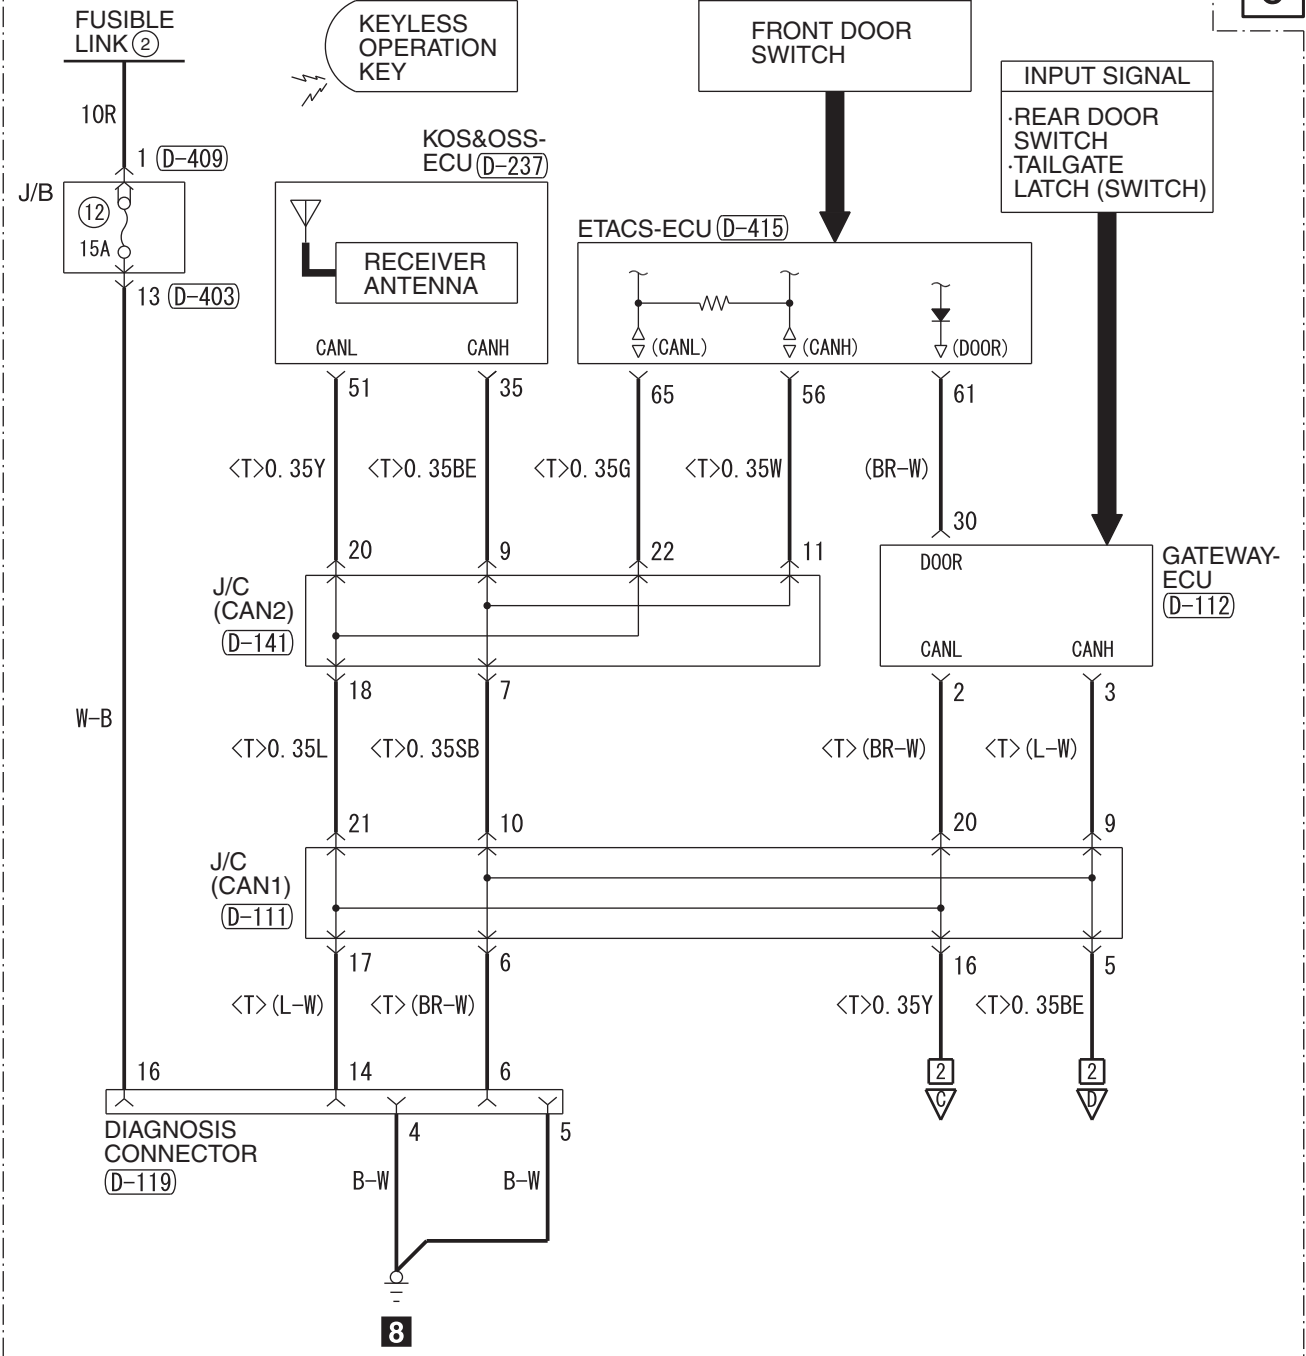

<VEHICLES WITHOUT KOS>

<VEHICLES WITH KOS>

Wire colour code
 B : Black LG : Light green G : Green L : Blue W : White Y : Yellow SB : Sky blue BR : Brown
 O : Orange GR : Grey R : Red P : Pink V : Violet PU : Purple SI : Silver BE : Beige