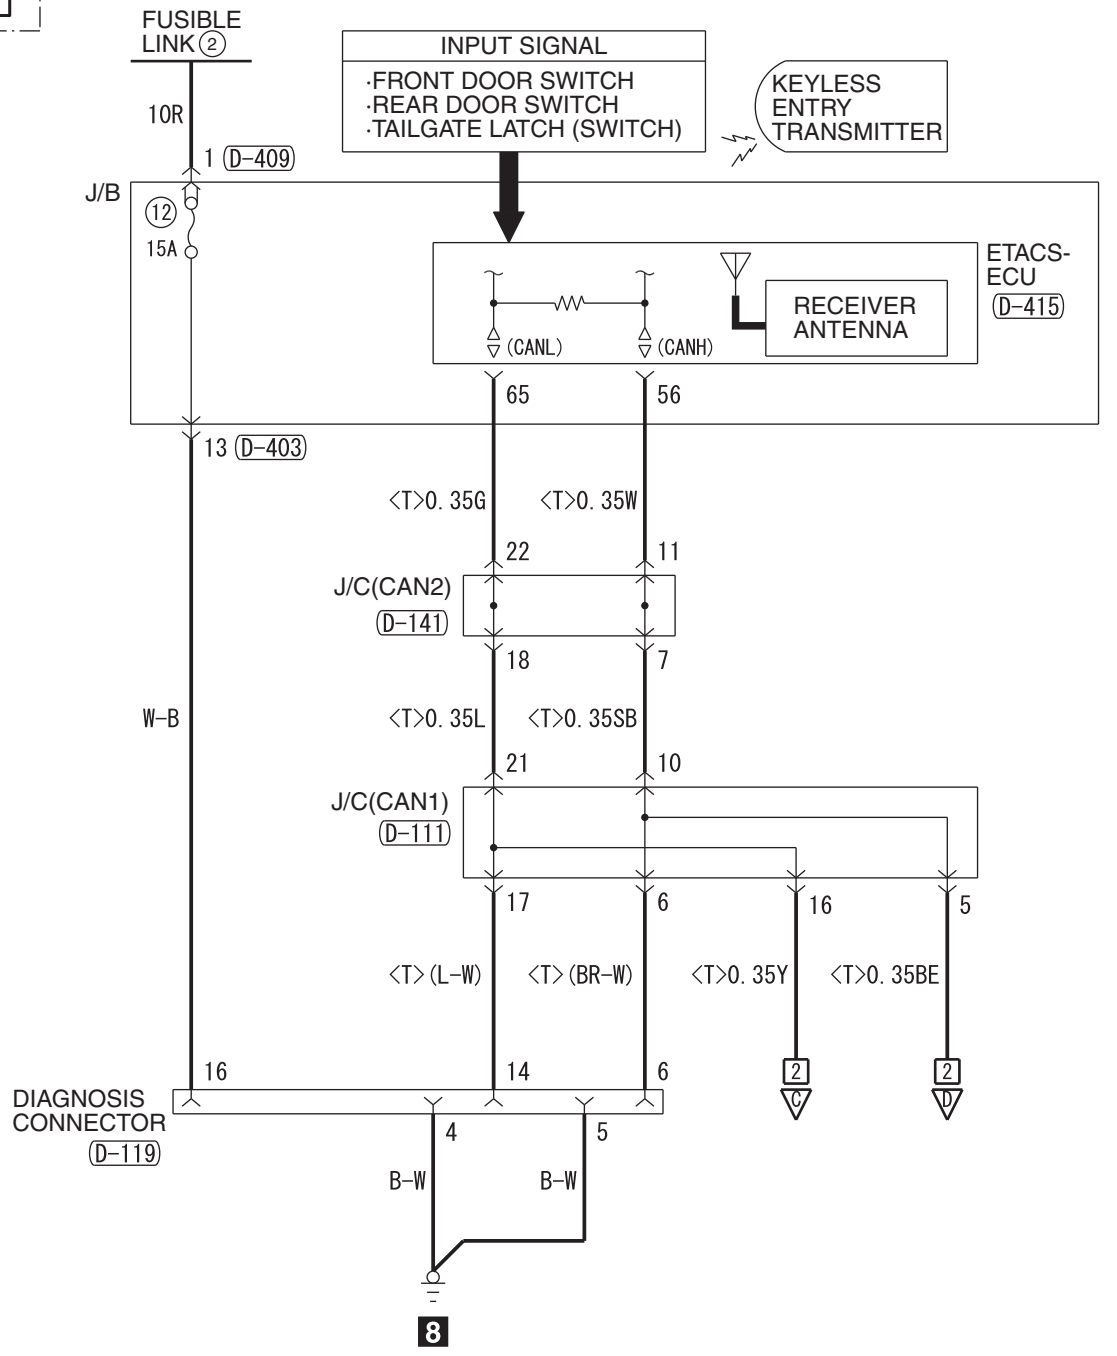

<VEHICLES WITHOUT KOS>

<VEHICLES WITH KOS>

Wire colour code
 B : Black LG : Light green G : Green L : Blue W : White Y : Yellow SB : Sky blue BR : Brown
 O : Orange GR : Grey R : Red P : Pink V : Violet PU : Purple SI : Silver BE : Beige