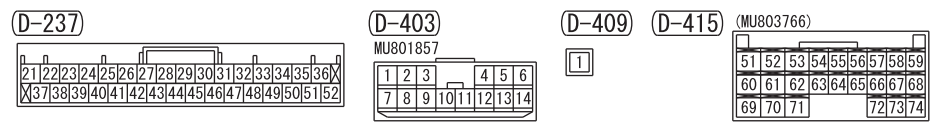

<VEHICLES WITHOUT KOS>

<VEHICLES WITH KOS>

Wire colour code
 B : Black LG : Light green G : Green L : Blue W : White Y : Yellow SB : Sky blue BR : Brown
 O : Orange GR : Grey R : Red P : Pink V : Violet PU : Purple SI : Silver BE : Beige