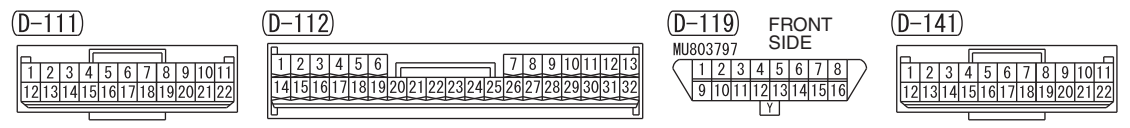

<VEHICLES WITHOUT KOS>

<VEHICLES WITH KOS>

Wire colour code
 B : Black LG : Light green G : Green L : Blue W : White Y : Yellow SB : Sky blue BR : Brown
 O : Orange GR : Grey R : Red P : Pink V : Violet PU : Purple SI : Silver BE : Beige