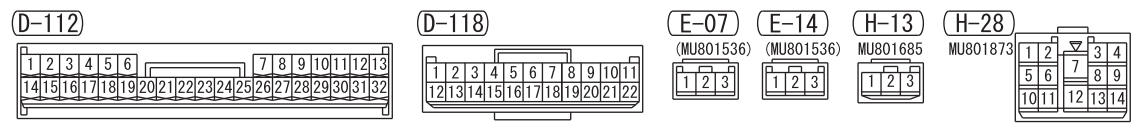

<6B3, 4N1>

Wire colour code  
 B : Black LG : Light green G : Green L : Blue W : White Y : Yellow SB : Sky blue BR : Brown  
 O : Orange GR : Grey R : Red P : Pink V : Violet PU : Purple SI : Silver BE : Beige