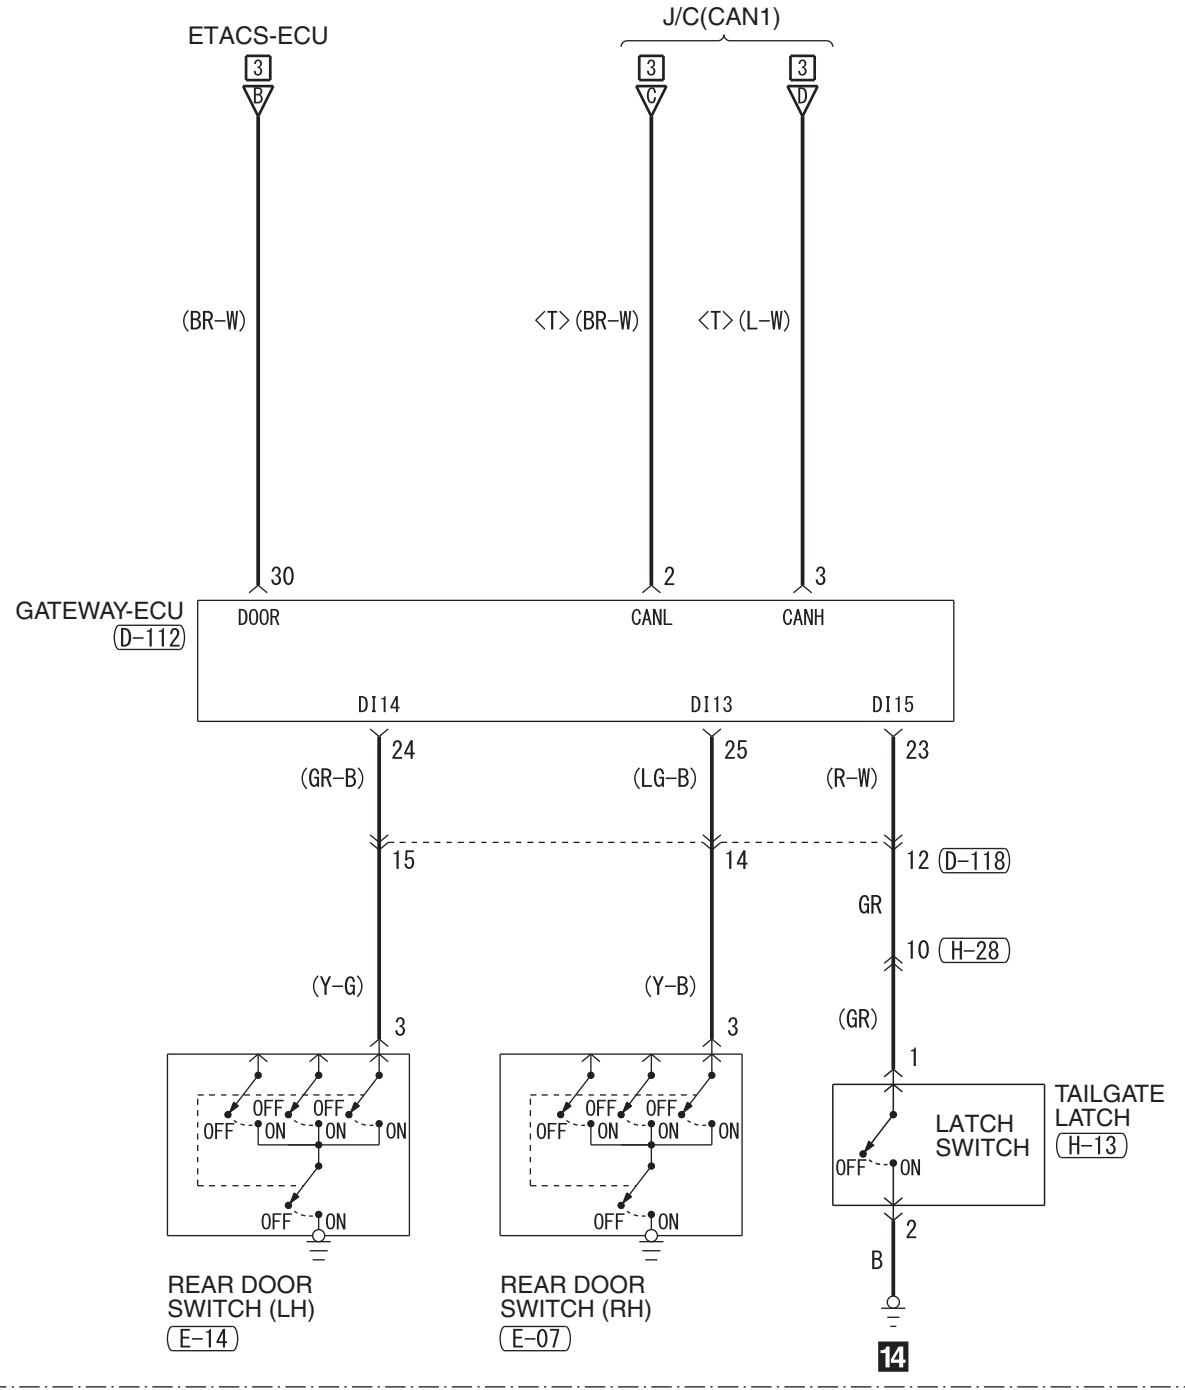

<6B3, 4N1>

Wire colour code  
 B : Black LG : Light green G : Green L : Blue W : White Y : Yellow SB : Sky blue BR : Brown  
 O : Orange GR : Grey R : Red P : Pink V : Violet PU : Purple SI : Silver BE : Beige