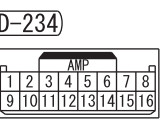

Wire colour code
 B : Black LG : Light green G : Green L : Blue W : White Y : Yellow SB : Sky blue BR : Brown
 O : Orange GR : Grey R : Red P : Pink V : Violet PU : Purple SI : Silver BE : Beige