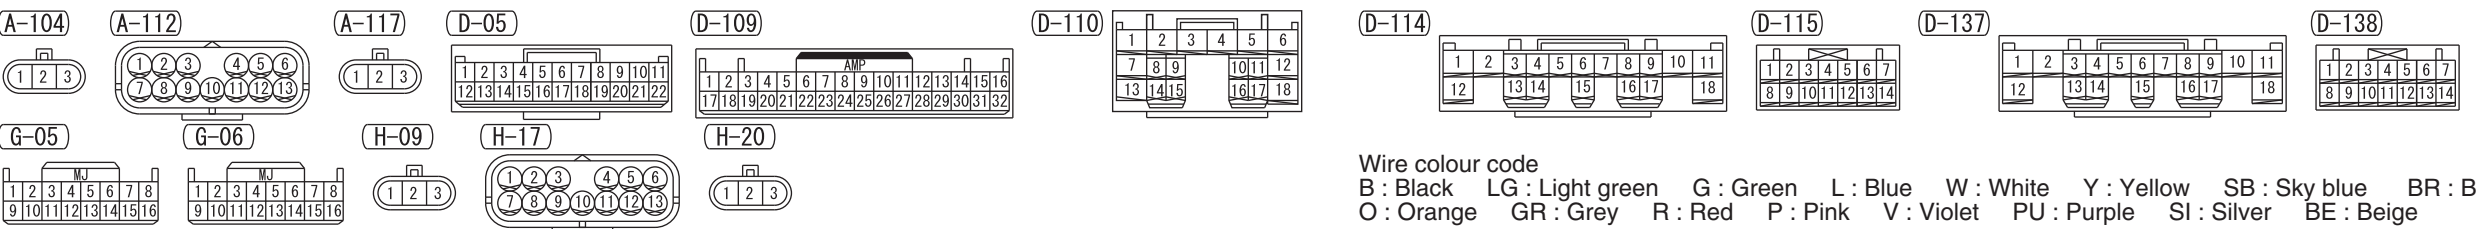

CLEARANCE WARNING CONTROL UNIT (D-109)

Wire colour code
 B : Black LG : Light green G : Green L : Blue W : White Y : Yellow SB : Sky blue BR : Brown
 O : Orange GR : Grey R : Red P : Pink V : Violet PU : Purple SI : Silver BE : Beige