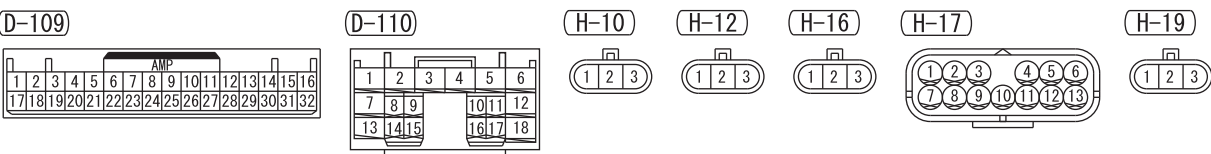

CLEARANCE WARNING CONTROL UNIT (D-109)

Wire colour code
 B : Black LG : Light green G : Green L : Blue W : White Y : Yellow SB : Sky blue BR : Brown
 O : Orange GR : Grey R : Red P : Pink V : Violet PU : Purple SI : Silver BE : Beige