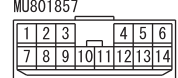

(D-07)

(D-111)

(D-119) FRONT SIDE

(D-141)

(D-215)

(D-403)

(D-409)

(D-415)

Wire colour code  
 B : Black LG : Light green G : Green L : Blue W : White Y : Yellow SB : Sky blue BR : Brown  
 O : Orange GR : Grey R : Red P : Pink V : Violet PU : Purple SI : Silver BE : Beige