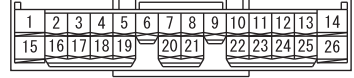

(D-07)

(D-111)

(D-119) FRONT SIDE

(D-141)

(D-215)

(D-403)

(D-409)

(D-415)

Wire colour code  
 B : Black LG : Light green G : Green L : Blue W : White Y : Yellow SB : Sky blue BR : Brown  
 O : Orange GR : Grey R : Red P : Pink V : Violet PU : Purple SI : Silver BE : Beige