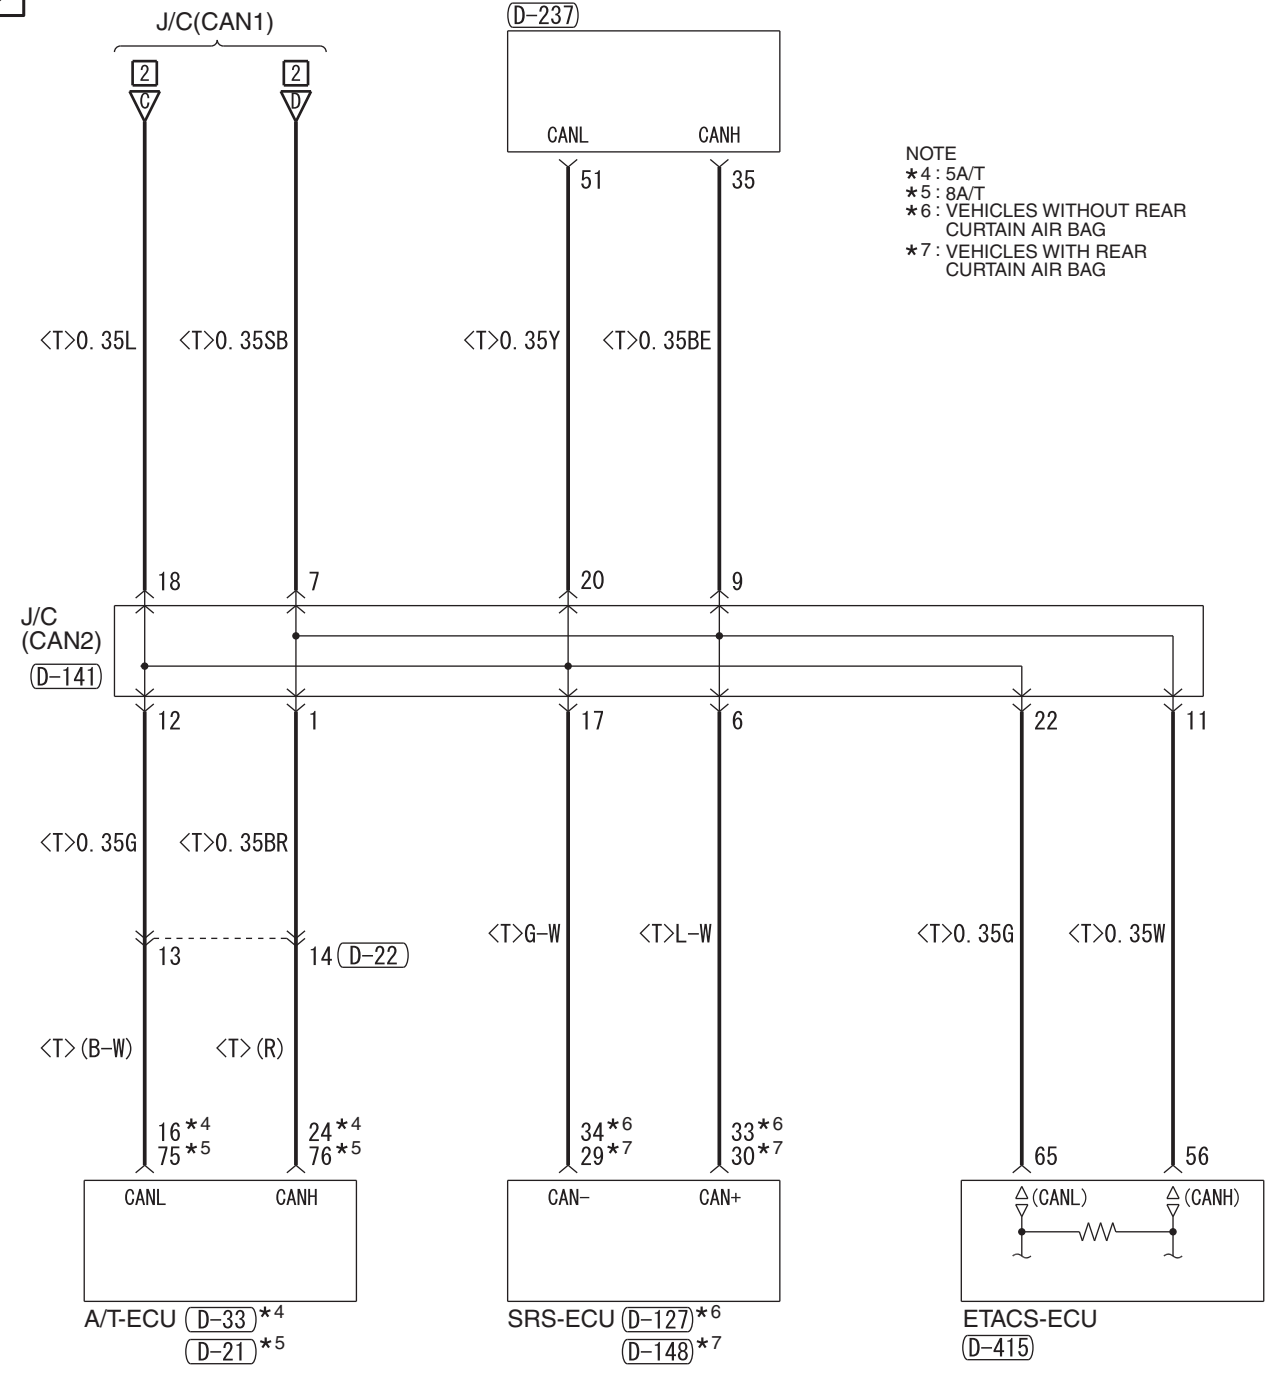

KOS&OSS-ECU
(D-237)

NOTE
 *4 : 5A/T
 *5 : 8A/T
 *6 : VEHICLES WITHOUT REAR CURTAIN AIR BAG
 *7 : VEHICLES WITH REAR CURTAIN AIR BAG

(D-21)

71	72	73	74	75	76					
77	78	79	80	81	82	83	84	85	86	87
88	89	90	91	92	93	94	95	96		

(D-22)

1	2	3	4	5	6	7	8	9	10
11	12	13	14	15	16	17	18		

(D-33)

AMP									
1	2	3	4	5	6				
7	8	9	10	11	12	13	14	15	16
17	18	19	20	21	22	23	24		

(D-127)

21	22	23	24	25	26					
27	28	29	30	31	32	33	34	35	36	37
38	39	40	41	42	43	44	45	46	47	48

(D-141)

1	2	3	4	5	6	7	8	9	10	11
12	13	14	15	16	17	18	19	20	21	22

(D-148)

1	2	3	4	5	6	7	8	9	10
11	12	13	14	15	16	17	18	19	20
21	22	23	24	25	26	27	28	29	30

(D-237)

21	22	23	24	25	26	27	28	29	30	31	32	33	34	35	36
X37	38	39	40	41	42	43	44	45	46	47	48	49	50	51	52

(D-415)

51	52	53	54	55	56	57	58	59
60	61	62	63	64	65	66	67	68
69	70	71	72	73	74			

(MU803766)