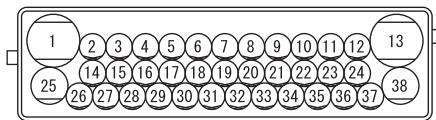

- 4WD INDICATOR-ECU
- A/C-ECU
- BLIND SPOT WARNING SWITCH
- CLEARANCE WARNING CONTROL UNIT
- COLUMN SWITCH
- COLUMN SWITCH (STEERING WHEEL SENSOR)
- ELECTRIC PARKING BRAKE
- ETACS-ECU
- GATEWAY-ECU
- SELECTOR LEVER ASSEMBLY (SHIFT LOCK SOLENOID, SHIFT SWITCH)
- SONAR SWITCH
- TRANSFER-ECU

Wire colour code  
 B : Black LG : Light green G : Green L : Blue W : White Y : Yellow SB : Sky blue BR : Brown  
 O : Orange GR : Grey R : Red P : Pink V : Violet PU : Purple SI : Silver BE : Beige