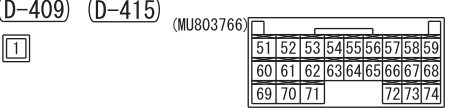

NOTE
 *1 : COLOUR LIQUID CRYSTAL DISPLAY TYPE
 *2 : VEHICLES WITH HILL DESCENT CONTROL FUNCTION

Wire colour code
 B : Black LG : Light green G : Green L : Blue W : White Y : Yellow SB : Sky blue BR : Brown
 O : Orange GR : Grey R : Red P : Pink V : Violet PU : Purple SI : Silver BE : Beige