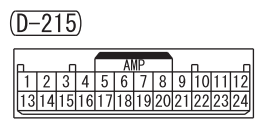

NOTE
 *1 : COLOUR LIQUID CRYSTAL DISPLAY TYPE
 *2 : VEHICLES WITH HILL DESCENT CONTROL FUNCTION

Wire colour code
 B : Black LG : Light green G : Green L : Blue W : White Y : Yellow SB : Sky blue BR : Brown
 O : Orange GR : Grey R : Red P : Pink V : Violet PU : Purple SI : Silver BE : Beige