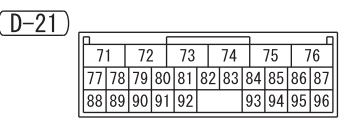

NOTE
 *1 : COLOUR LIQUID CRYSTAL DISPLAY TYPE
 *2 : VEHICLES WITH HILL DESCENT CONTROL FUNCTION

Wire colour code
 B : Black LG : Light green G : Green L : Blue W : White Y : Yellow SB : Sky blue BR : Brown
 O : Orange GR : Grey R : Red P : Pink V : Violet PU : Purple SI : Silver BE : Beige