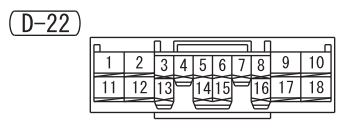

NOTE
 *1 : COLOUR LIQUID CRYSTAL DISPLAY TYPE
 *2 : VEHICLES WITH HILL DESCENT CONTROL FUNCTION

Wire colour code
 B : Black LG : Light green G : Green L : Blue W : White Y : Yellow SB : Sky blue BR : Brown
 O : Orange GR : Grey R : Red P : Pink V : Violet PU : Purple SI : Silver BE : Beige