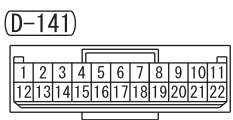

NOTE
 *1 : COLOUR LIQUID CRYSTAL DISPLAY TYPE
 *2 : VEHICLES WITH HILL DESCENT CONTROL FUNCTION

Wire colour code
 B : Black LG : Light green G : Green L : Blue W : White Y : Yellow SB : Sky blue BR : Brown
 O : Orange GR : Grey R : Red P : Pink V : Violet PU : Purple SI : Silver BE : Beige