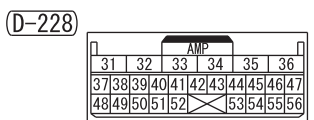

NOTE
 *1 : COLOUR LIQUID CRYSTAL DISPLAY TYPE
 *2 : VEHICLES WITH HILL DESCENT CONTROL FUNCTION

Wire colour code
 B : Black LG : Light green G : Green L : Blue W : White Y : Yellow SB : Sky blue BR : Brown
 O : Orange GR : Grey R : Red P : Pink V : Violet PU : Purple SI : Silver BE : Beige