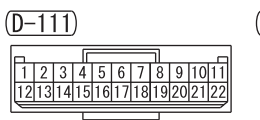

NOTE
 *1 : COLOUR LIQUID CRYSTAL DISPLAY TYPE
 *2 : VEHICLES WITH HILL DESCENT CONTROL FUNCTION

Wire colour code
 B : Black LG : Light green G : Green L : Blue W : White Y : Yellow SB : Sky blue BR : Brown
 O : Orange GR : Grey R : Red P : Pink V : Violet PU : Purple SI : Silver BE : Beige