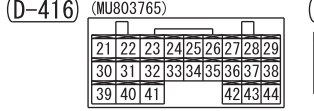

NOTE
 *1 : COLOUR LIQUID CRYSTAL DISPLAY TYPE
 *2 : VEHICLES WITH HILL DESCENT CONTROL FUNCTION

Wire colour code
 B : Black LG : Light green G : Green L : Blue W : White Y : Yellow SB : Sky blue BR : Brown
 O : Orange GR : Grey R : Red P : Pink V : Violet PU : Purple SI : Silver BE : Beige