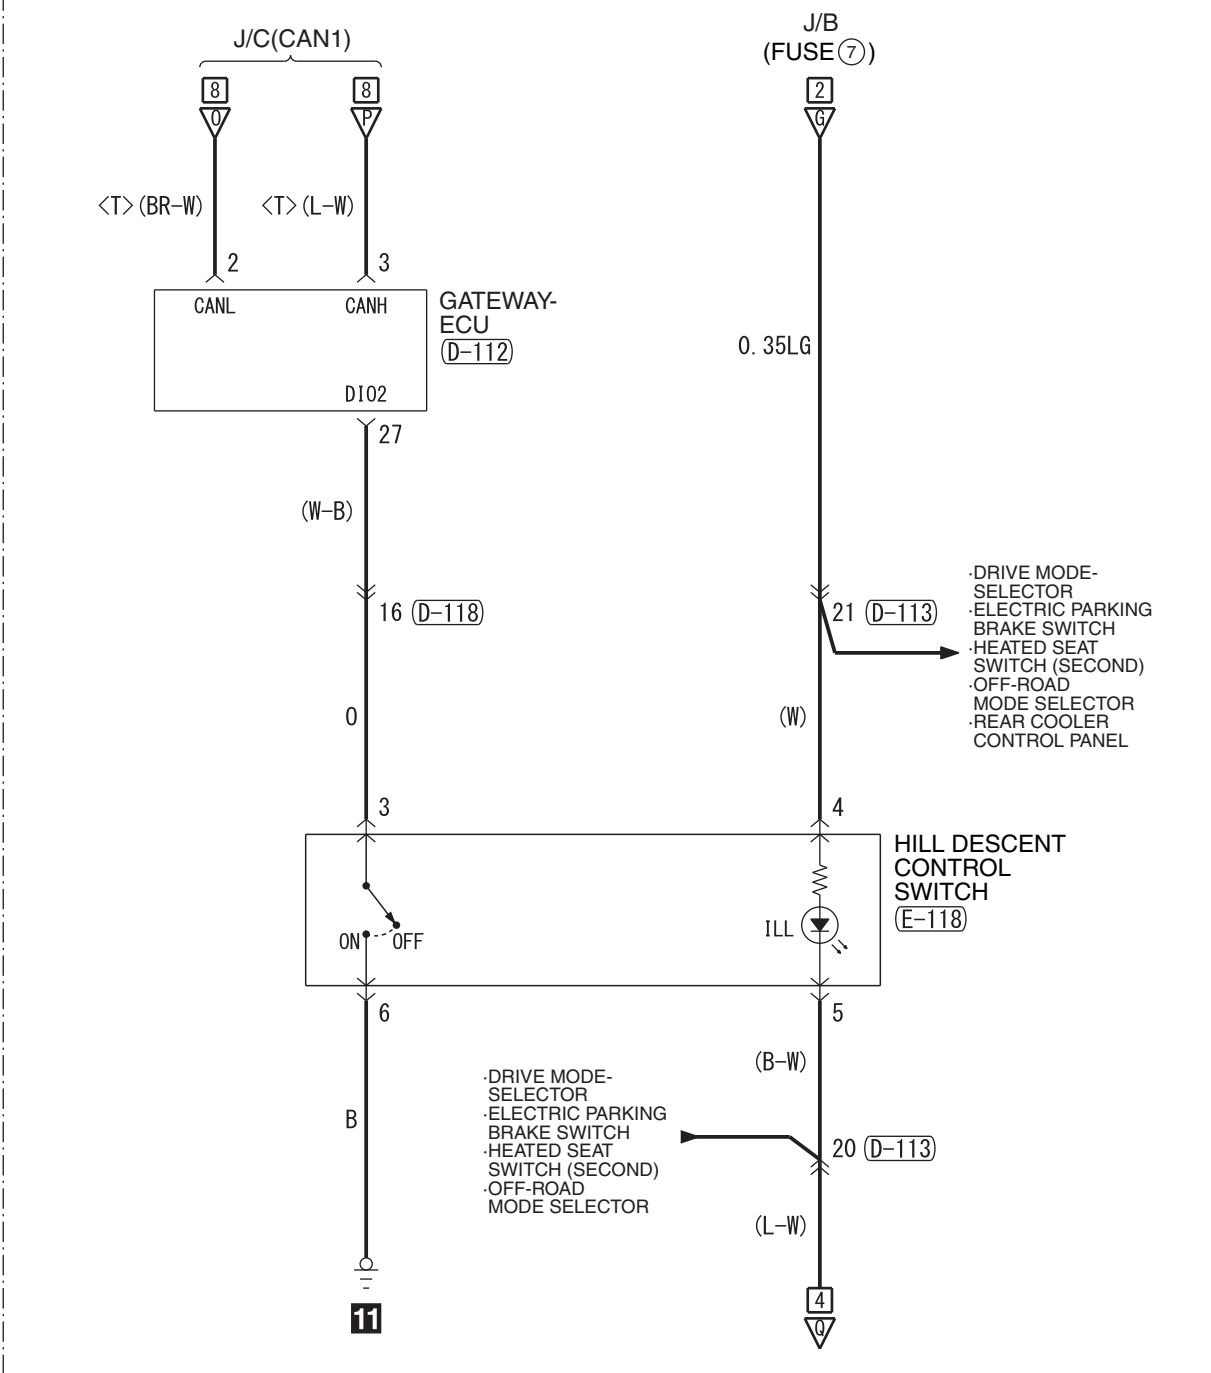

<VEHICLES WITH HILL DESCENT CONTROL FUNCTION>

Wire colour code
 B : Black LG : Light green G : Green L : Blue W : White Y : Yellow SB : Sky blue BR : Brown
 O : Orange GR : Grey R : Red P : Pink V : Violet PU : Purple SI : Silver BE : Beige