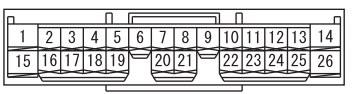

- A/C-ECU
- BLIND SPOT WARNING SWITCH
- CLEARANCE WARNING CONTROL UNIT
- COLUMN SWITCH
- ELECTRIC PARKING BRAKE
- ETACS-ECU
- GATEWAY-ECU
- HAZARD INDICATOR ASSEMBLY
- SELECTOR LEVER ASSEMBLY (SHIFT LOCK SOLENOID, SHIFT SWITCH)
- SONAR SWITCH
- TRANSFER-ECU

- COMBINATION METER
- GLOVE BOX LAMP
- HAZARD INDICATOR ASSEMBLY
- HAZARD WARNING LAMP SWITCH
- REAR FAN SWITCH
- SONAR SWITCH
- STEERING WHEEL REMOTE CONTROL SWITCH

Wire colour code
 B : Black LG : Light green G : Green L : Blue W : White Y : Yellow SB : Sky blue BR : Brown
 O : Orange GR : Grey R : Red P : Pink V : Violet PU : Purple SI : Silver BE : Beige