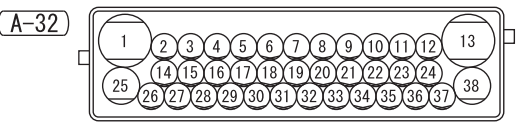

- A/C-ECU
- BLIND SPOT WARNING SWITCH
- CLEARANCE WARNING CONTROL UNIT
- COLUMN SWITCH
- ELECTRIC PARKING BRAKE
- ETACS-ECU
- GATEWAY-ECU
- HAZARD INDICATOR ASSEMBLY
- SELECTOR LEVER ASSEMBLY (SHIFT LOCK SOLENOID, SHIFT SWITCH)
- SONAR SWITCH
- TRANSFER-ECU

- COMBINATION METER
- GLOVE BOX LAMP
- HAZARD INDICATOR ASSEMBLY
- HAZARD WARNING LAMP SWITCH
- REAR FAN SWITCH
- SONAR SWITCH
- STEERING WHEEL REMOTE CONTROL SWITCH

Wire colour code
 B : Black LG : Light green G : Green L : Blue W : White Y : Yellow SB : Sky blue BR : Brown
 O : Orange GR : Grey R : Red P : Pink V : Violet PU : Purple SI : Silver BE : Beige