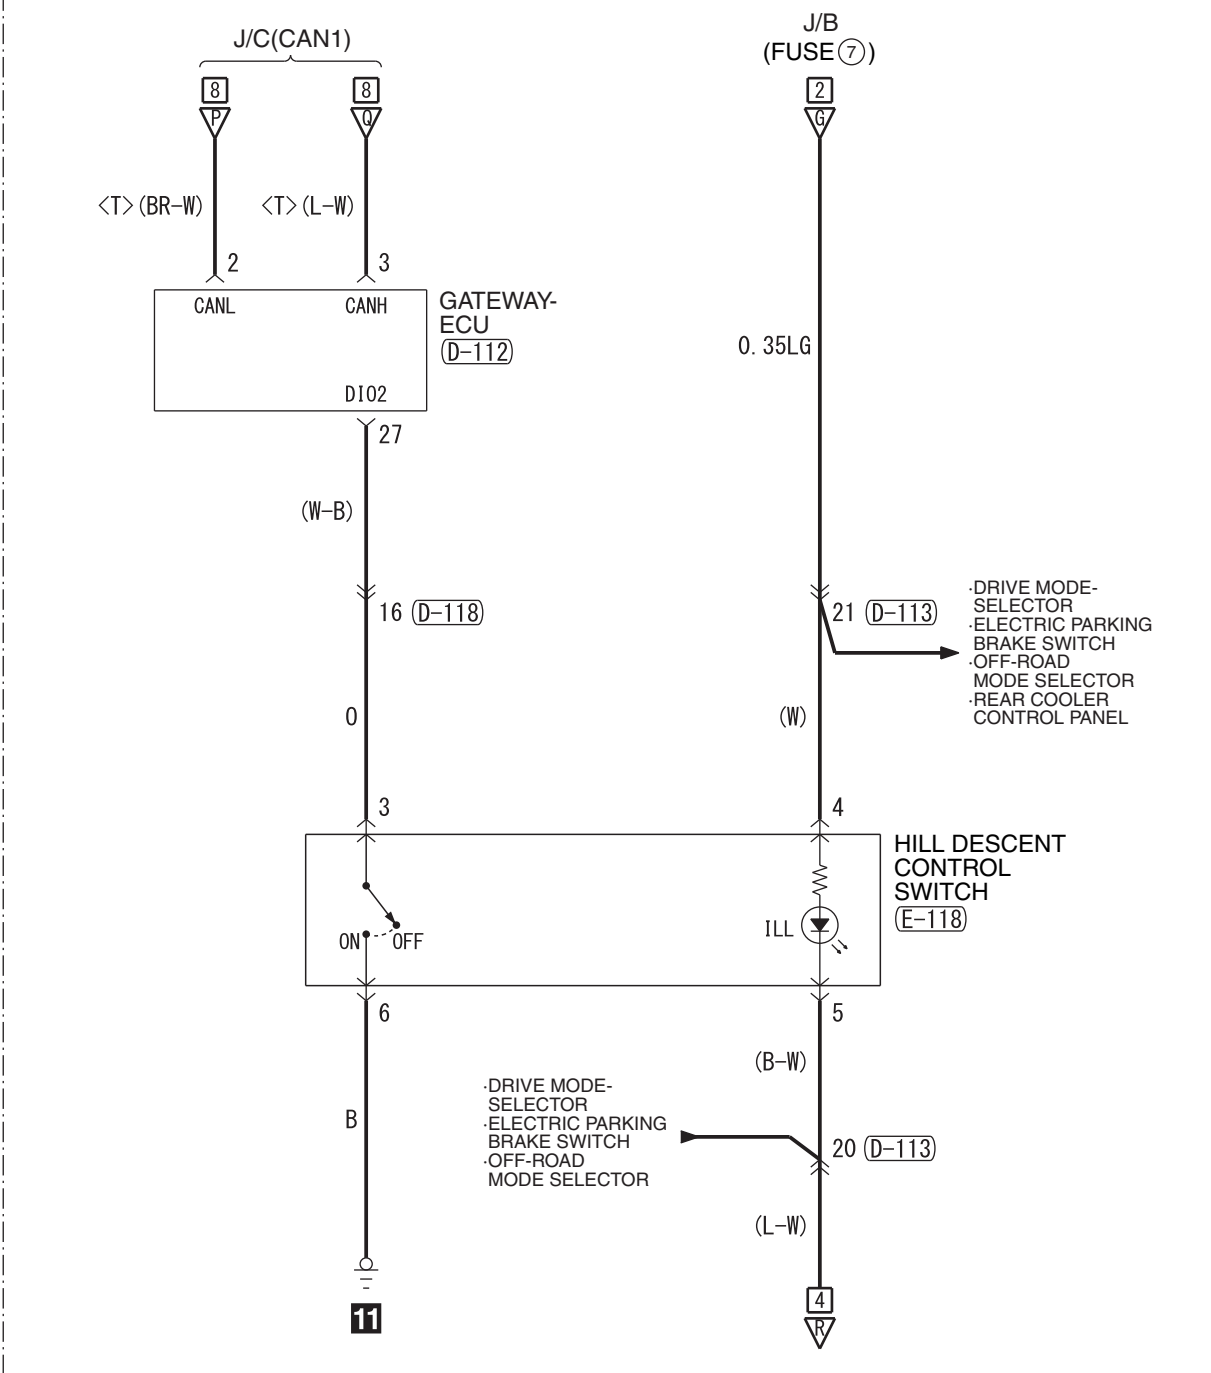

<VEHICLES WITH HILL DESCENT CONTROL FUNCTION>

Wire colour code
 B : Black LG : Light green G : Green L : Blue W : White Y : Yellow SB : Sky blue BR : Brown
 O : Orange GR : Grey R : Red P : Pink V : Violet PU : Purple SI : Silver BE : Beige