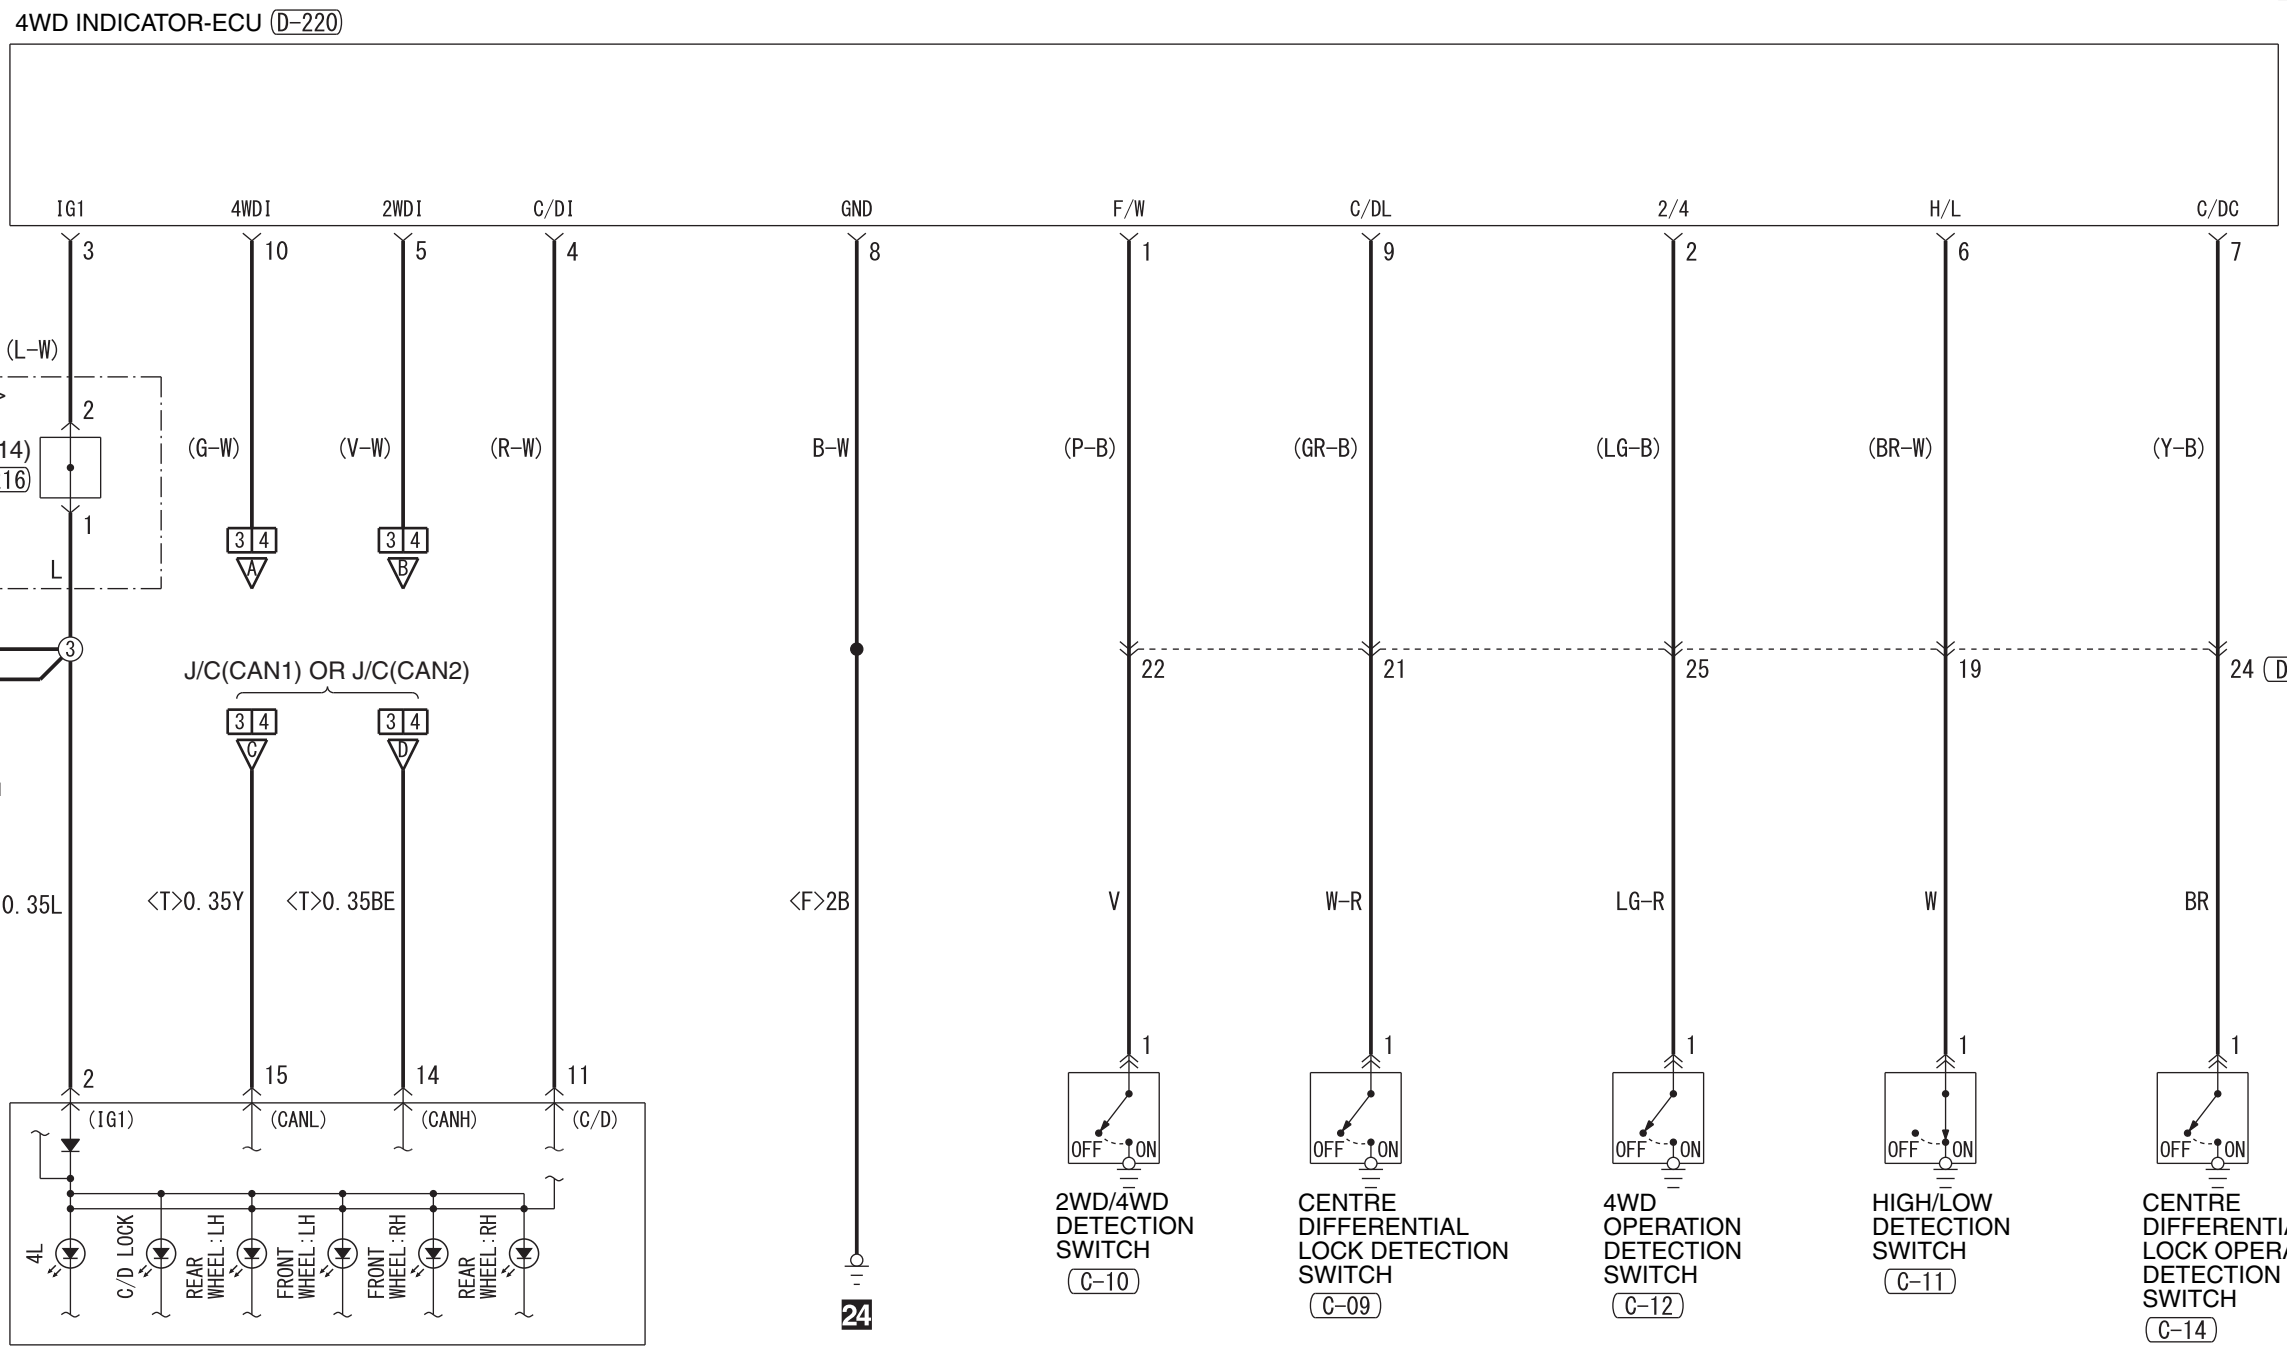

### IGNITION SWITCH (IG1) OR IG1 RELAY

NOTE  
 \*1: LHD  
 \*2: RHD

Wire colour code  
 B : Black LG : Light green G : Green L : Blue W : White Y : Yellow SB : Sky blue BR : Brown  
 O : Orange GR : Grey R : Red P : Pink V : Violet PU : Purple SI : Silver BE : Beige