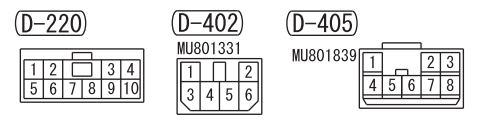

### IGNITION SWITCH (IG1) OR IG1 RELAY

NOTE  
 \*1: LHD  
 \*2: RHD

Wire colour code  
 B : Black LG : Light green G : Green L : Blue W : White Y : Yellow SB : Sky blue BR : Brown  
 O : Orange GR : Grey R : Red P : Pink V : Violet PU : Purple SI : Silver BE : Beige