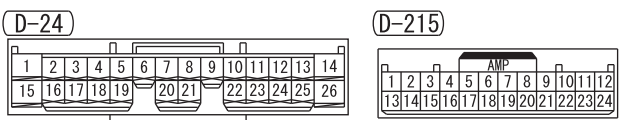

### IGNITION SWITCH (IG1) OR IG1 RELAY

NOTE  
 \*1: LHD  
 \*2: RHD

Wire colour code  
 B : Black LG : Light green G : Green L : Blue W : White Y : Yellow SB : Sky blue BR : Brown  
 O : Orange GR : Grey R : Red P : Pink V : Violet PU : Purple SI : Silver BE : Beige