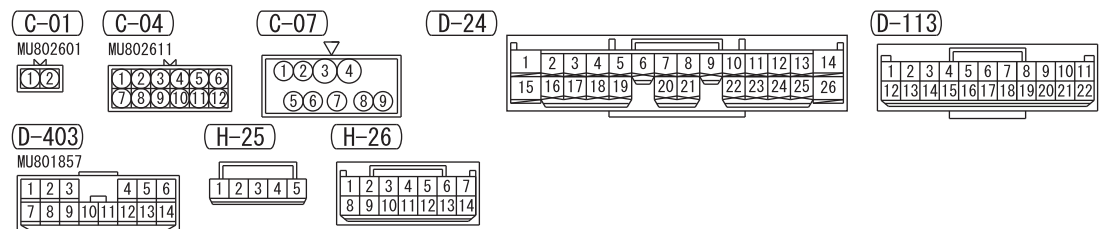

RADIO AND CD PLAYER (D-206) <VEHICLES WITH DISPLAY AUDIO>
SMARTPHONE LINK DISPLAY AUDIO (D-248) <VEHICLES WITH SMARTPHONE LINK DISPLAY AUDIO>
MULTIVISION DISPLAY (D-253) <VEHICLES WITH MMCS>

NOTE
*1 : LHD
*2 : RHD

Wire colour code
B : Black LG : Light green G : Green L : Blue W : White Y : Yellow SB : Sky blue BR : Brown
O : Orange GR : Grey R : Red P : Pink V : Violet PU : Purple SI : Silver BE : Beige