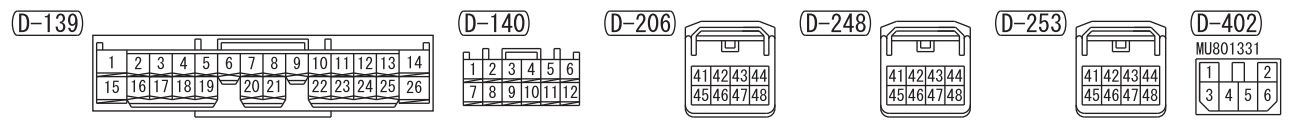

RADIO AND CD PLAYER (D-206) <VEHICLES WITH DISPLAY AUDIO>
SMARTPHONE LINK DISPLAY AUDIO (D-248) <VEHICLES WITH SMARTPHONE LINK DISPLAY AUDIO>
MULTIVISION DISPLAY (D-253) <VEHICLES WITH MMCS>

NOTE
*1 : LHD
*2 : RHD

Wire colour code
B : Black LG : Light green G : Green L : Blue W : White Y : Yellow SB : Sky blue BR : Brown
O : Orange GR : Grey R : Red P : Pink V : Violet PU : Purple SI : Silver BE : Beige