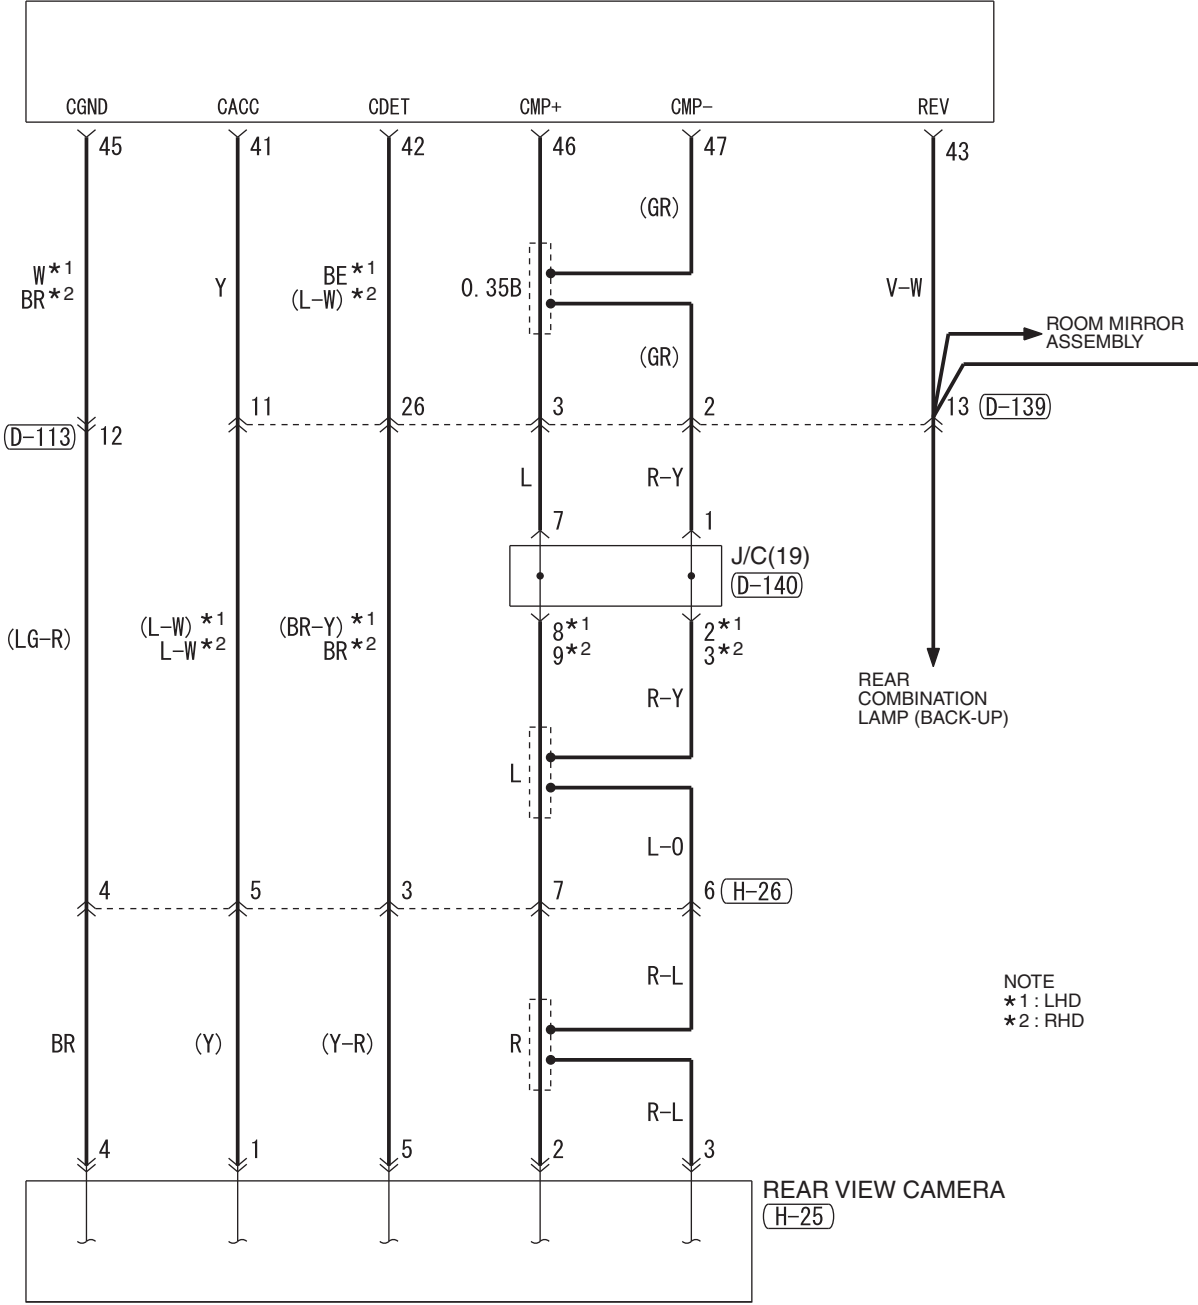

RADIO AND CD PLAYER (D-206) <VEHICLES WITH DISPLAY AUDIO>
SMARTPHONE LINK DISPLAY AUDIO (D-248) <VEHICLES WITH SMARTPHONE LINK DISPLAY AUDIO>
MULTIVISION DISPLAY (D-253) <VEHICLES WITH MMCS>

NOTE
*1 : LHD
*2 : RHD

Wire colour code
B : Black LG : Light green G : Green L : Blue W : White Y : Yellow SB : Sky blue BR : Brown
O : Orange GR : Grey R : Red P : Pink V : Violet PU : Purple SI : Silver BE : Beige