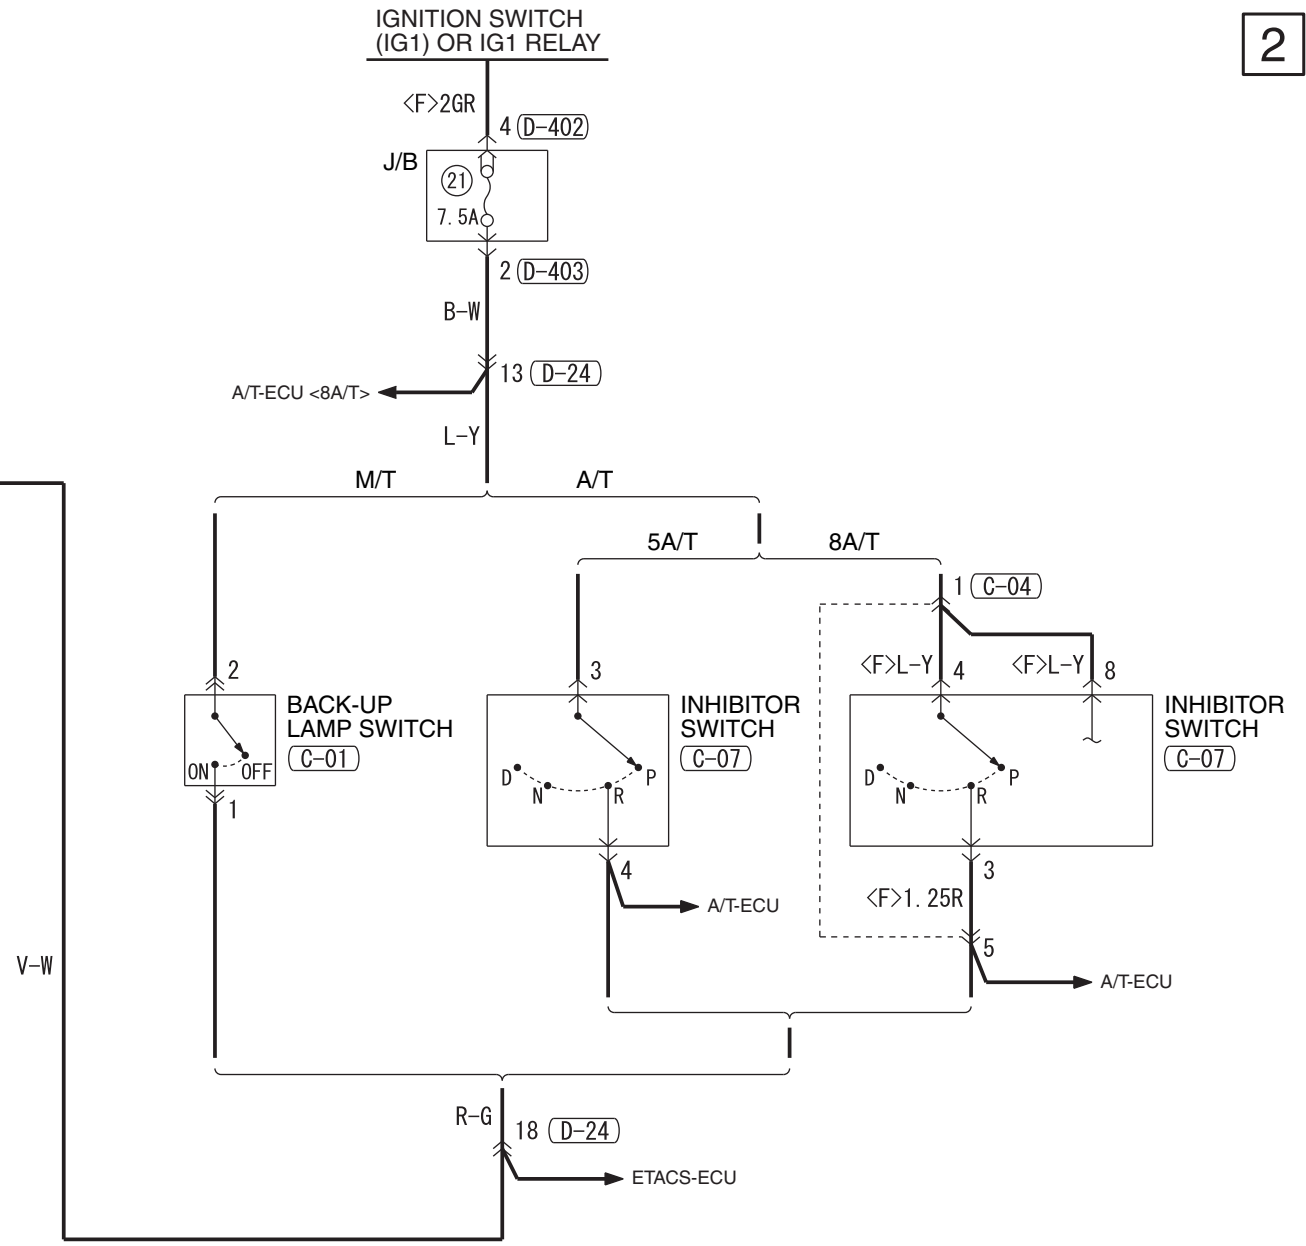

RADIO AND CD PLAYER (D-206) <VEHICLES WITH DISPLAY AUDIO>
SMARTPHONE LINK DISPLAY AUDIO (D-248) <VEHICLES WITH SMARTPHONE LINK DISPLAY AUDIO>
MULTIVISION DISPLAY (D-253) <VEHICLES WITH MMCS>

NOTE
*1 : LHD
*2 : RHD

Wire colour code
B : Black LG : Light green G : Green L : Blue W : White Y : Yellow SB : Sky blue BR : Brown
O : Orange GR : Grey R : Red P : Pink V : Violet PU : Purple SI : Silver BE : Beige