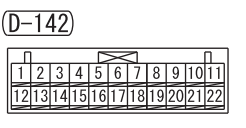

E-CALL CONTROL UNIT (D-151)

Wire colour code
B : Black LG : Light green G : Green L : Blue W : White Y : Yellow SB : Sky blue BR : Brown
O : Orange GR : Grey R : Red P : Pink V : Violet PU : Purple SI : Silver BE : Beige