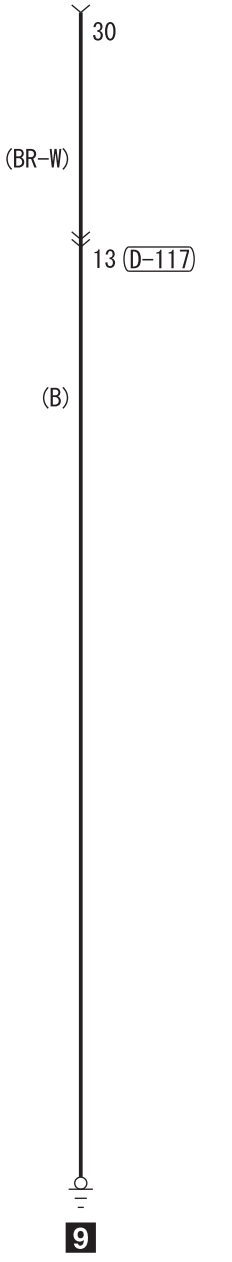

E-CALL CONTROL UNIT (D-151)

Wire colour code
B : Black LG : Light green G : Green L : Blue W : White Y : Yellow SB : Sky blue BR : Brown
O : Orange GR : Grey R : Red P : Pink V : Violet PU : Purple SI : Silver BE : Beige