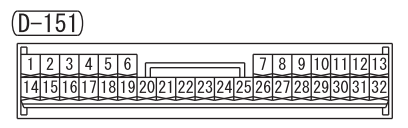

E-CALL CONTROL UNIT (D-151)

Wire colour code
B : Black LG : Light green G : Green L : Blue W : White Y : Yellow SB : Sky blue BR : Brown
O : Orange GR : Grey R : Red P : Pink V : Violet PU : Purple SI : Silver BE : Beige