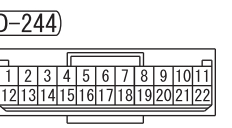

E-CALL CONTROL UNIT (D-151)

Wire colour code
B : Black LG : Light green G : Green L : Blue W : White Y : Yellow SB : Sky blue BR : Brown
O : Orange GR : Grey R : Red P : Pink V : Violet PU : Purple SI : Silver BE : Beige