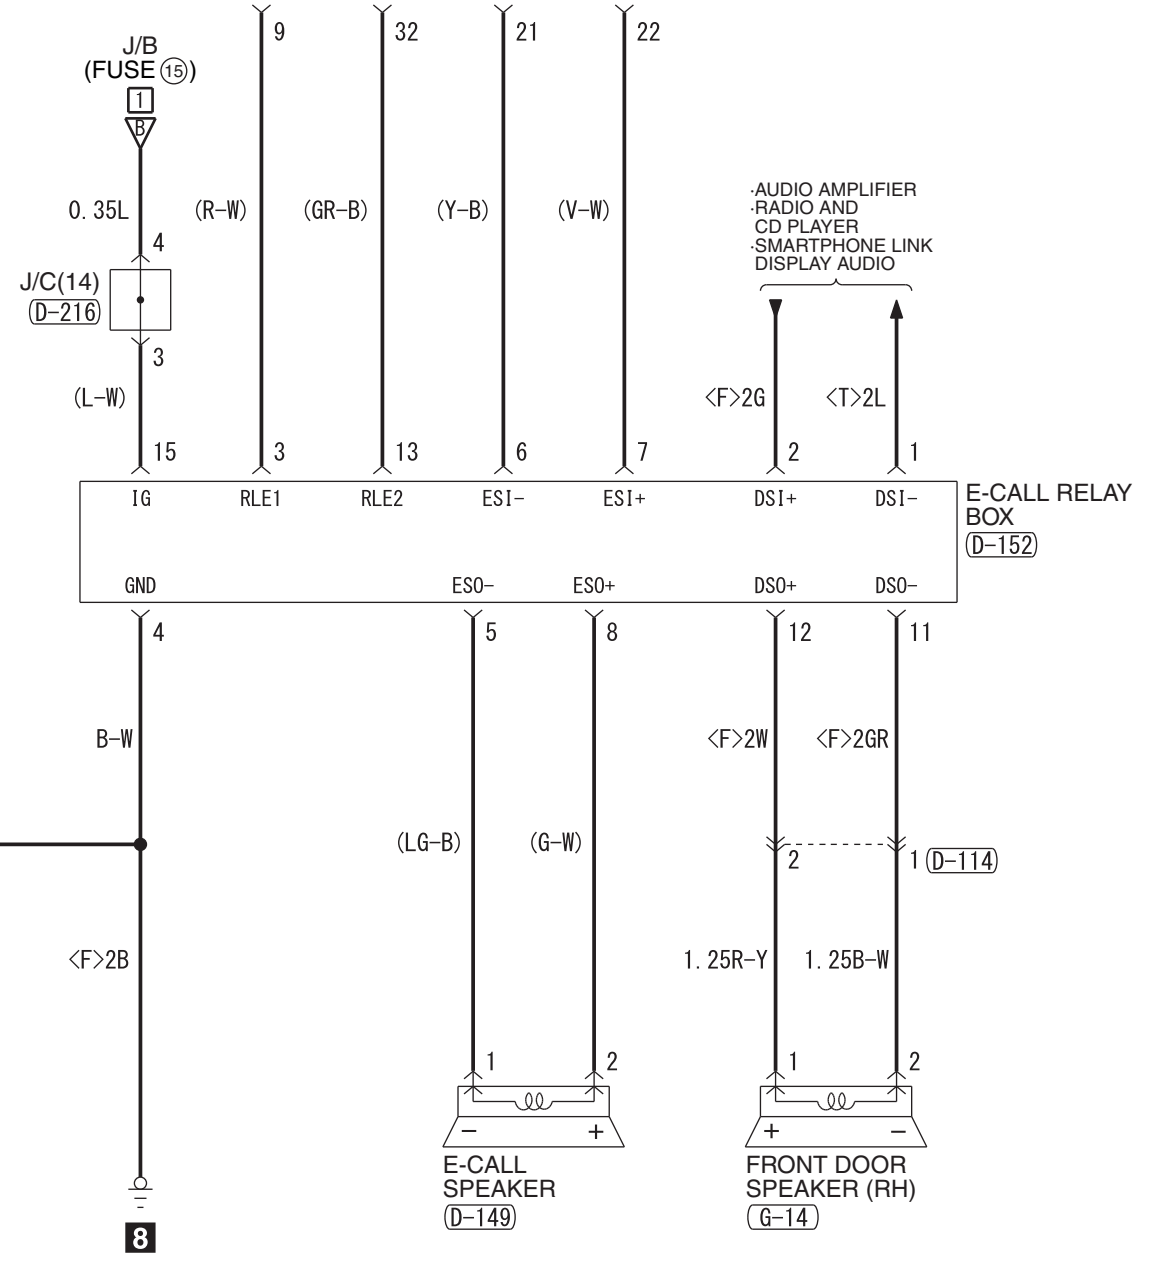

E-CALL CONTROL UNIT (D-151)

Wire colour code
B : Black LG : Light green G : Green L : Blue W : White Y : Yellow SB : Sky blue BR : Brown
O : Orange GR : Grey R : Red P : Pink V : Violet PU : Purple SI : Silver BE : Beige