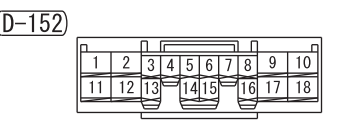

E-CALL CONTROL UNIT (D-151)

Wire colour code
B : Black LG : Light green G : Green L : Blue W : White Y : Yellow SB : Sky blue BR : Brown
O : Orange GR : Grey R : Red P : Pink V : Violet PU : Purple SI : Silver BE : Beige