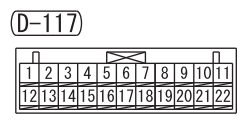

E-CALL CONTROL UNIT (D-151)

Wire colour code
B : Black LG : Light green G : Green L : Blue W : White Y : Yellow SB : Sky blue BR : Brown
O : Orange GR : Grey R : Red P : Pink V : Violet PU : Purple SI : Silver BE : Beige