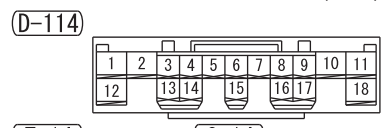

E-CALL CONTROL UNIT (D-151)

Wire colour code
B : Black LG : Light green G : Green L : Blue W : White Y : Yellow SB : Sky blue BR : Brown
O : Orange GR : Grey R : Red P : Pink V : Violet PU : Purple SI : Silver BE : Beige