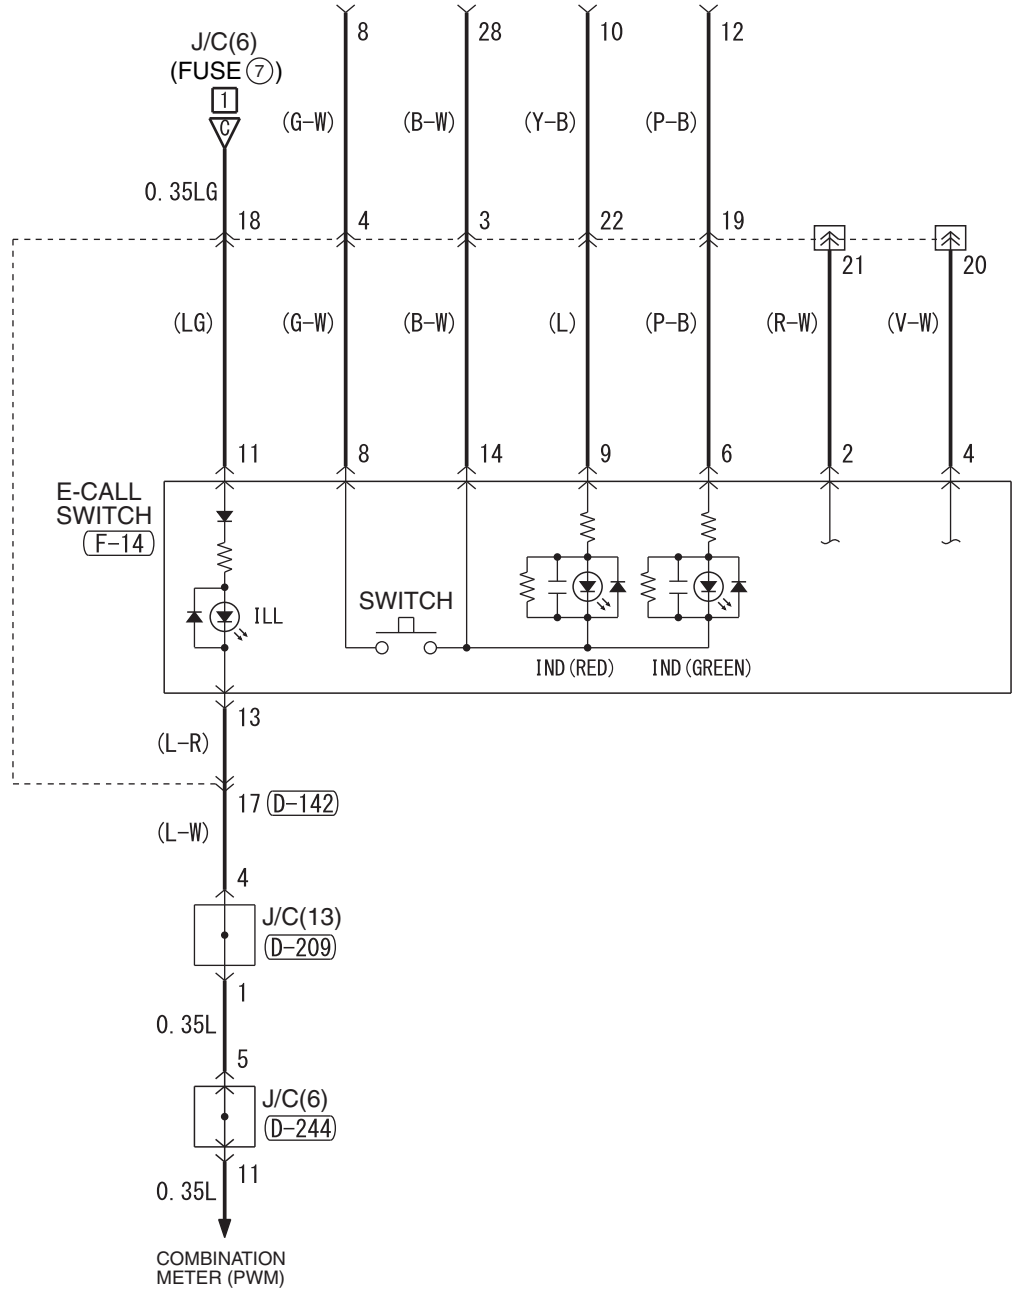

E-CALL CONTROL UNIT (D-151)

Wire colour code
B : Black LG : Light green G : Green L : Blue W : White Y : Yellow SB : Sky blue BR : Brown
O : Orange GR : Grey R : Red P : Pink V : Violet PU : Purple SI : Silver BE : Beige