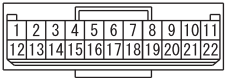

(D-141)

(D-119)

(D-415)

Wire colour code
 B : Black LG : Light green G : Green L : Blue W : White Y : Yellow SB : Sky blue BR : Brown
 O : Orange GR : Grey R : Red P : Pink V : Violet PU : Purple SI : Silver BE : Beige