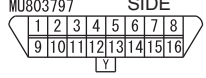

(D-141)

(D-119)

(D-415)

Wire colour code
 B : Black LG : Light green G : Green L : Blue W : White Y : Yellow SB : Sky blue BR : Brown
 O : Orange GR : Grey R : Red P : Pink V : Violet PU : Purple SI : Silver BE : Beige