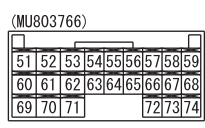

(D-141)

(D-119)

(D-415)

Wire colour code
 B : Black LG : Light green G : Green L : Blue W : White Y : Yellow SB : Sky blue BR : Brown
 O : Orange GR : Grey R : Red P : Pink V : Violet PU : Purple SI : Silver BE : Beige