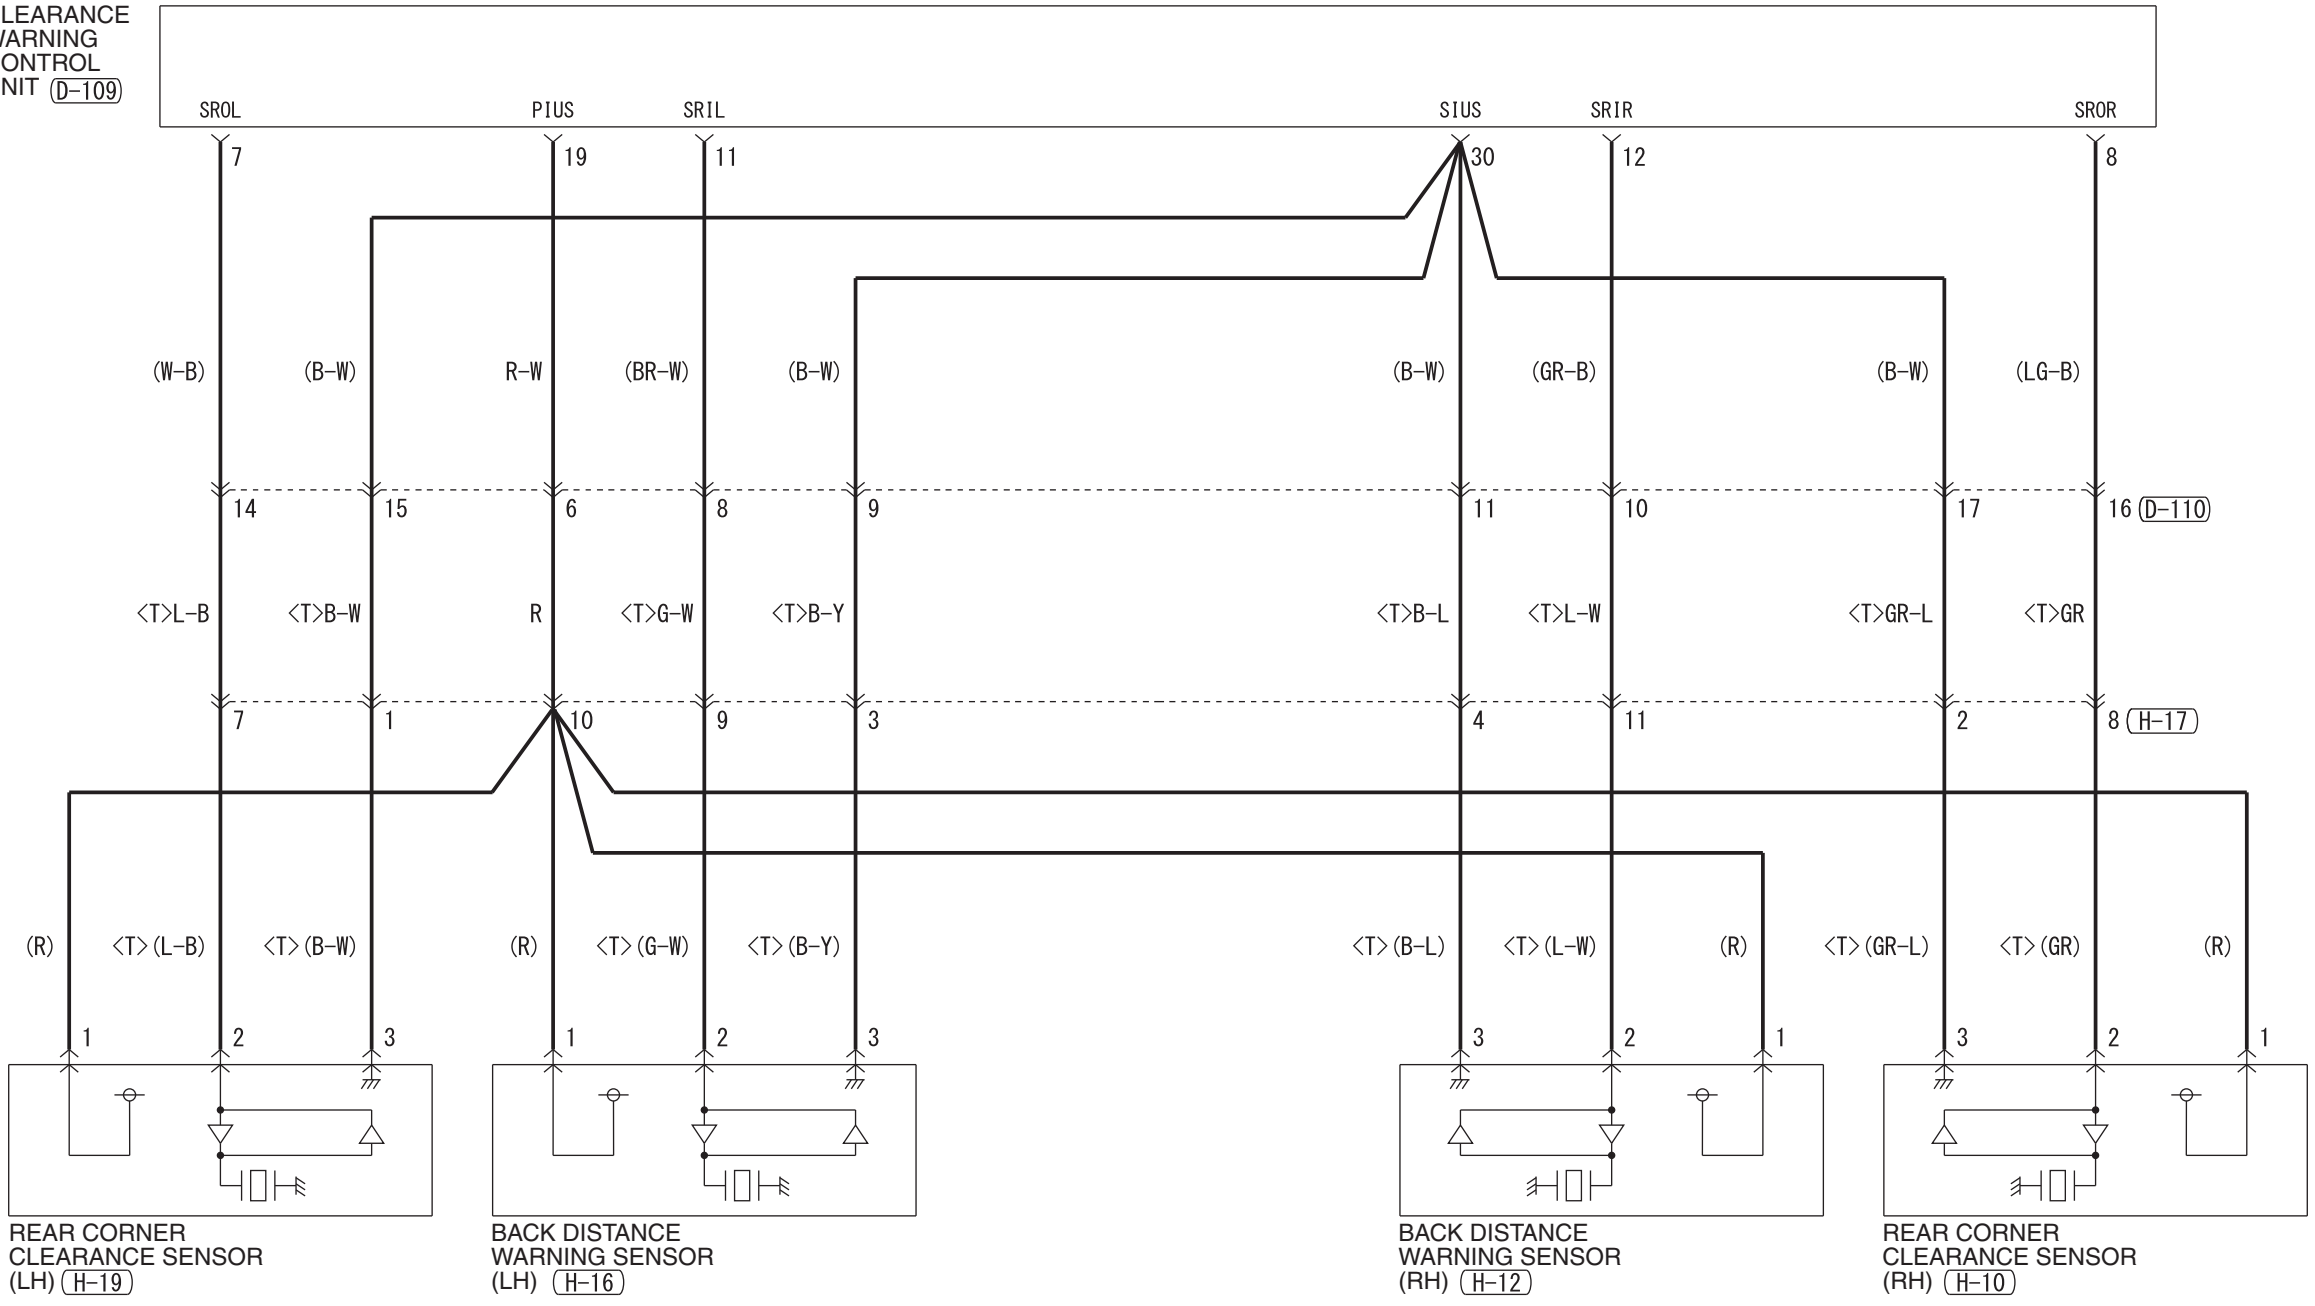

CLEARANCE WARNING CONTROL UNIT (D-109)

Wire colour code
 B : Black LG : Light green G : Green L : Blue W : White Y : Yellow SB : Sky blue BR : Brown
 O : Orange GR : Grey R : Red P : Pink V : Violet PU : Purple SI : Silver BE : Beige