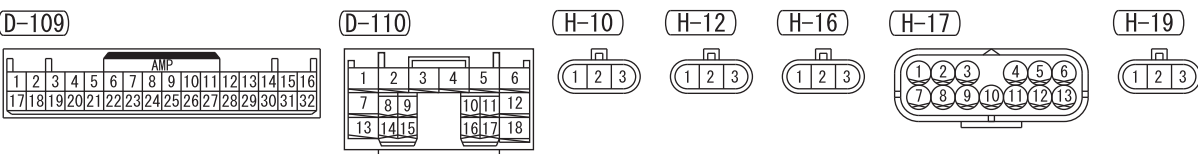

CLEARANCE WARNING CONTROL UNIT (D-109)

Wire colour code
 B : Black LG : Light green G : Green L : Blue W : White Y : Yellow SB : Sky blue BR : Brown
 O : Orange GR : Grey R : Red P : Pink V : Violet PU : Purple SI : Silver BE : Beige