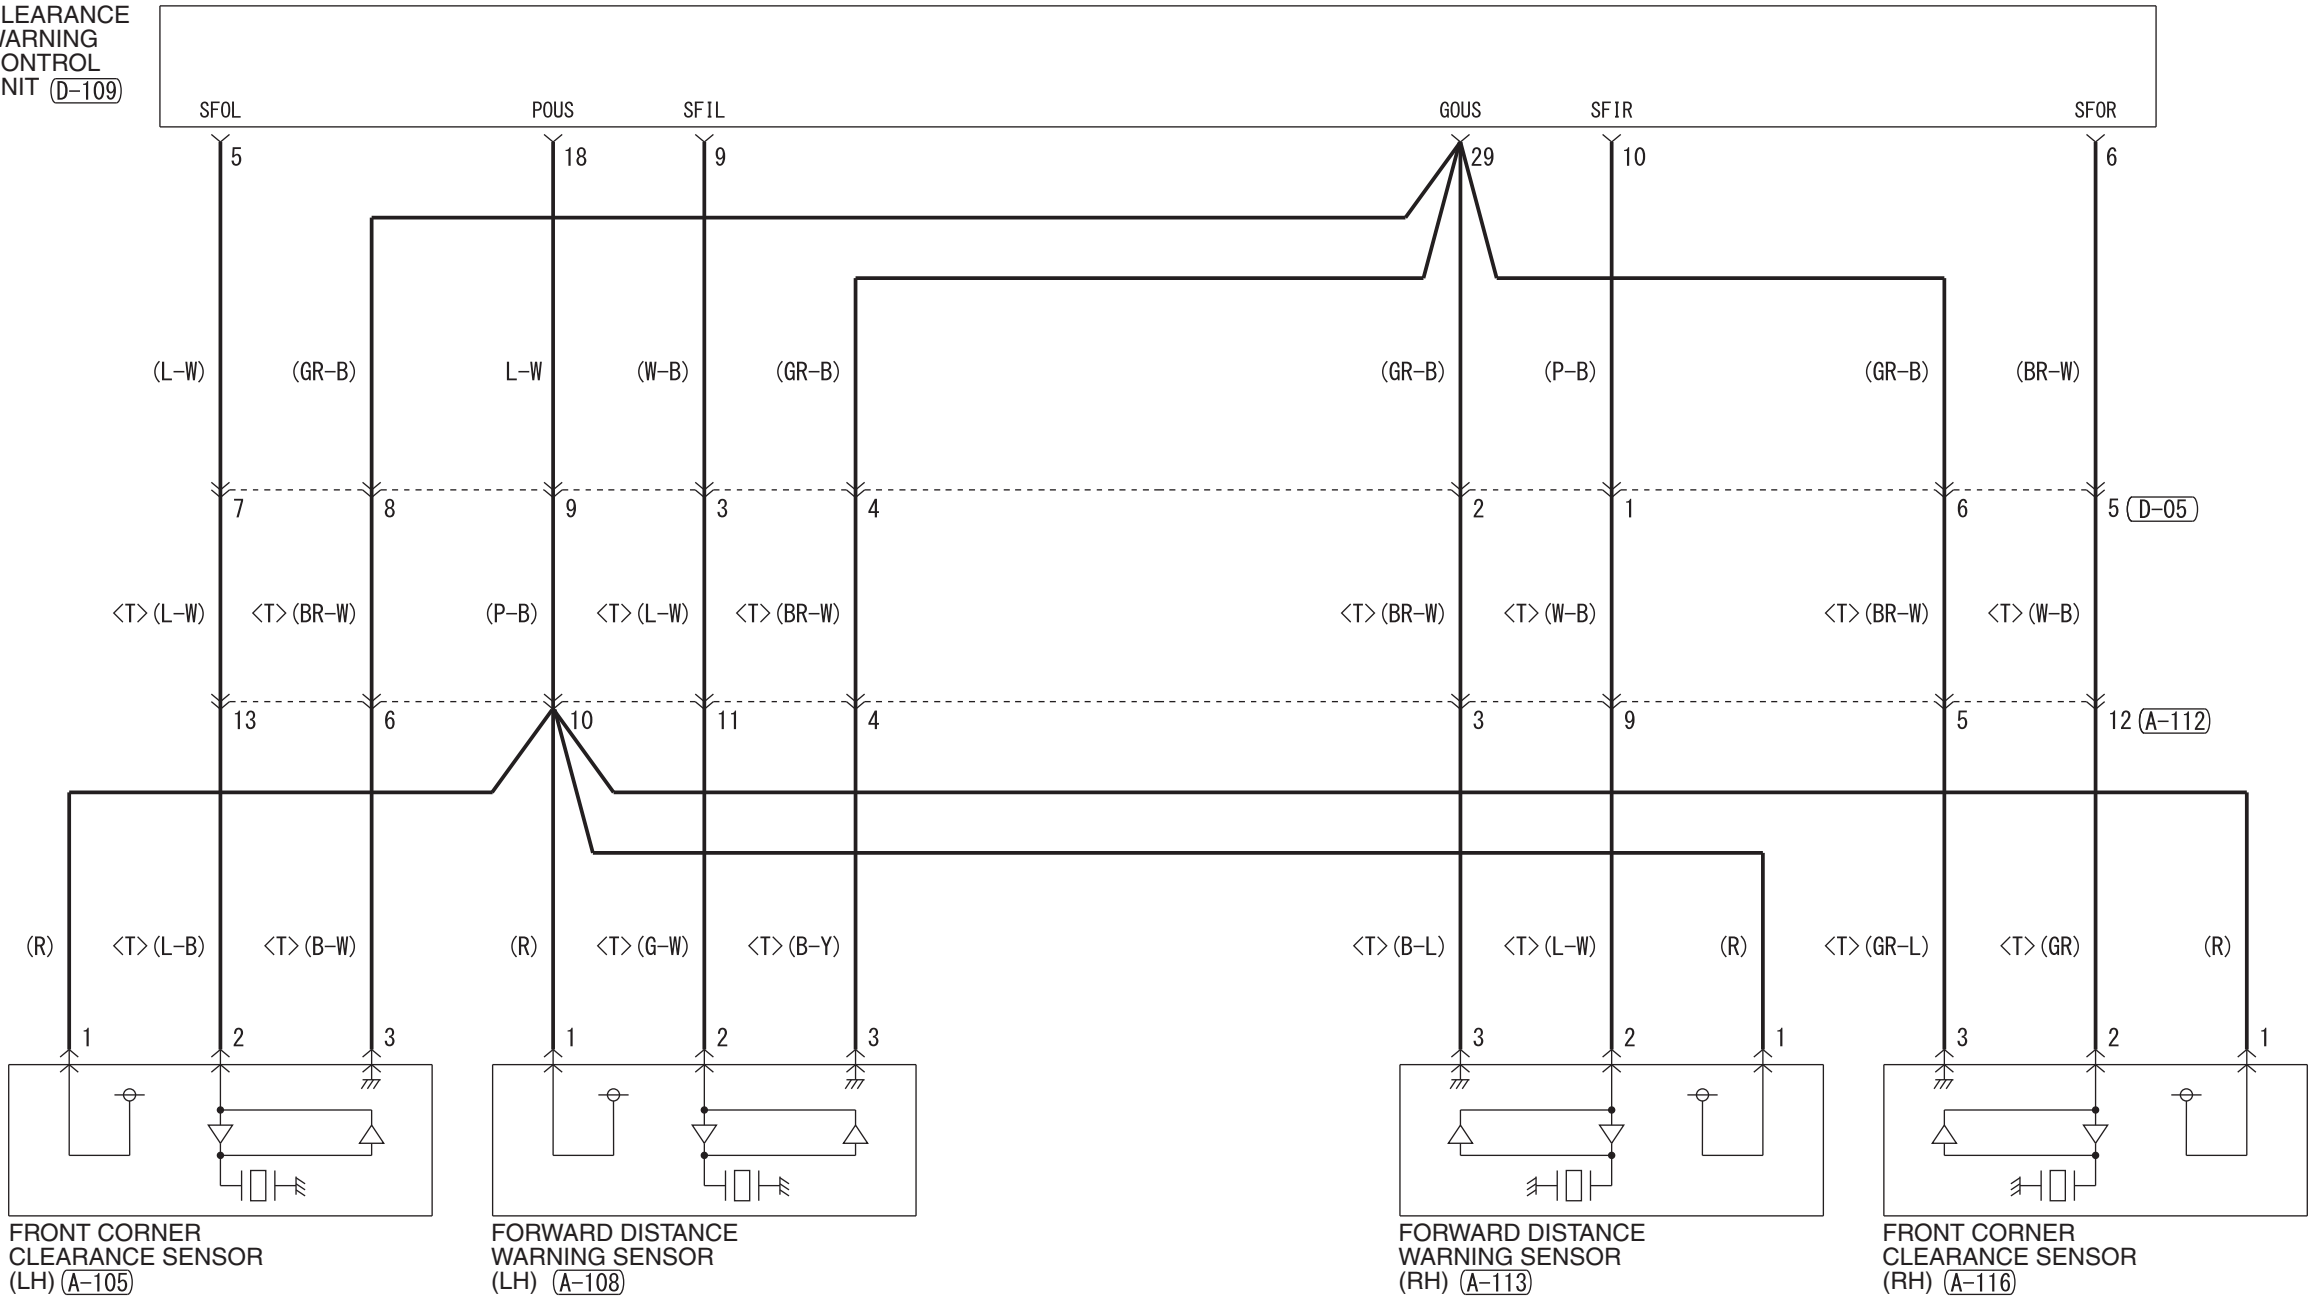

CLEARANCE WARNING CONTROL UNIT (D-109)

Wire colour code
 B : Black LG : Light green G : Green L : Blue W : White Y : Yellow SB : Sky blue BR : Brown
 O : Orange GR : Grey R : Red P : Pink V : Violet PU : Purple SI : Silver BE : Beige