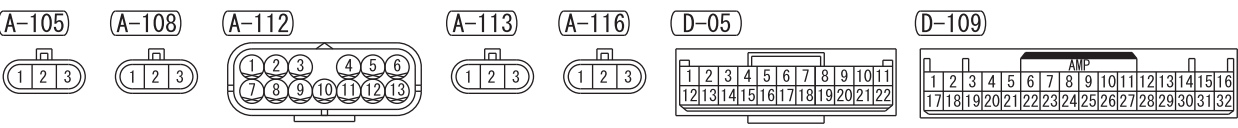

CLEARANCE WARNING CONTROL UNIT (D-109)

Wire colour code
 B : Black LG : Light green G : Green L : Blue W : White Y : Yellow SB : Sky blue BR : Brown
 O : Orange GR : Grey R : Red P : Pink V : Violet PU : Purple SI : Silver BE : Beige